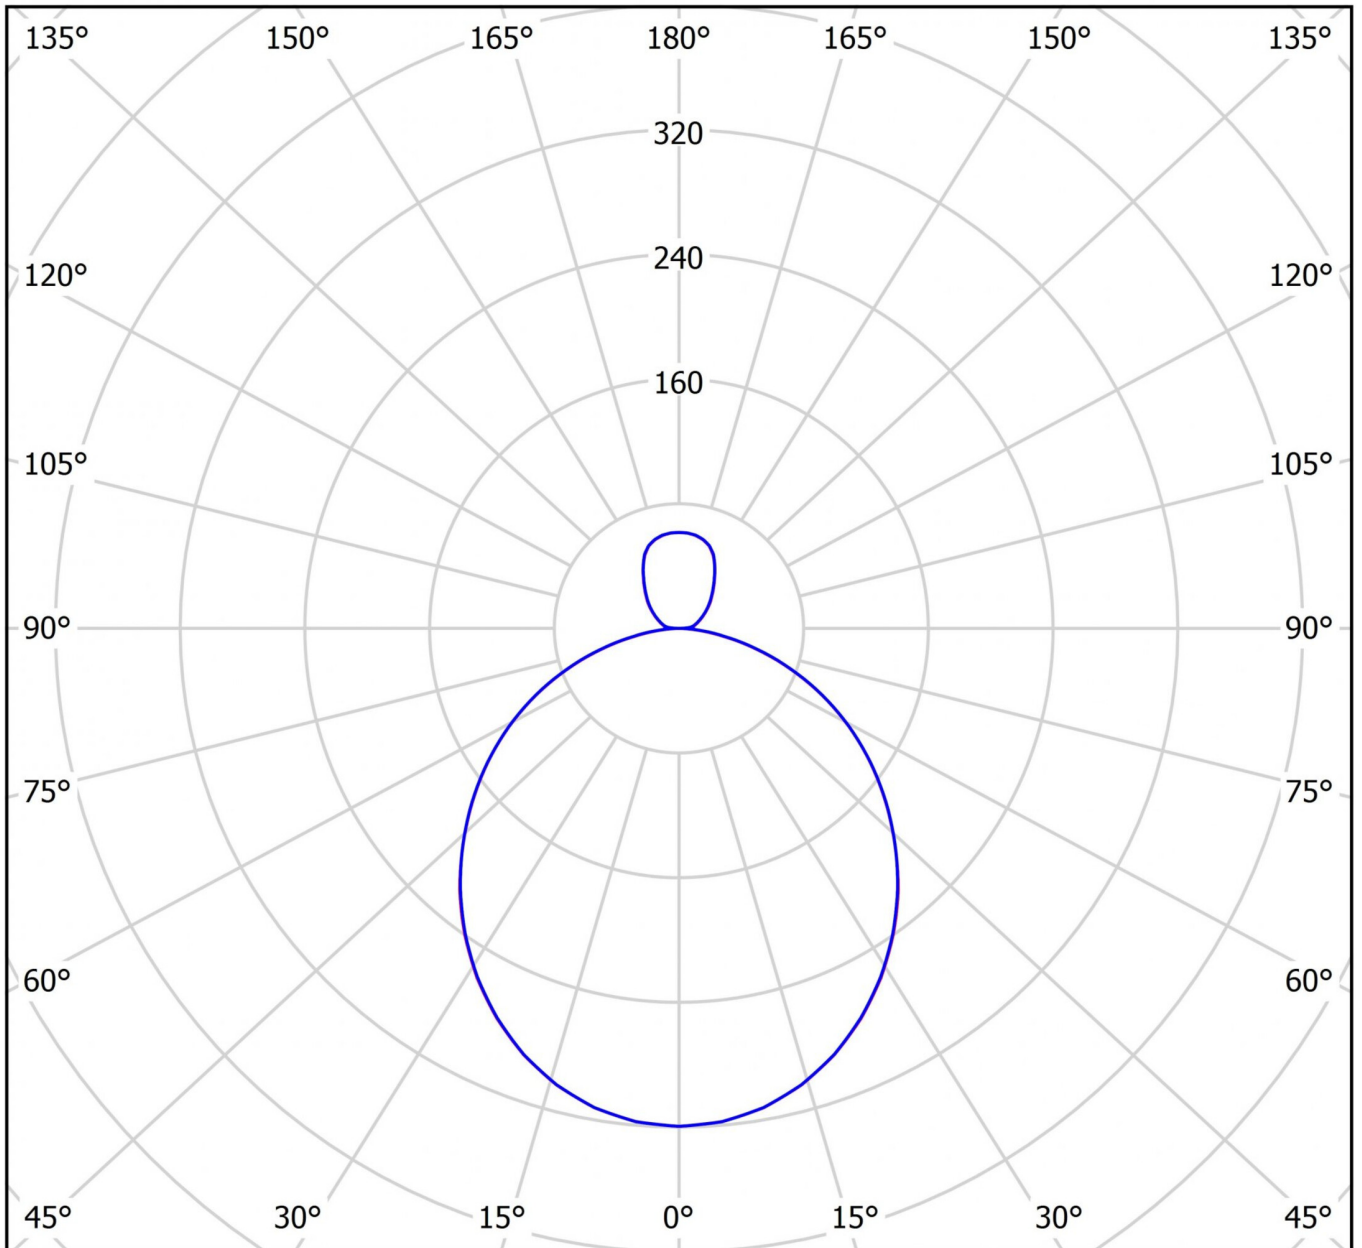

## TEKNISKE DATA

Dimensjoner	
diameter	600 mm
Produktmål høyde	62 mm
Produktvekt	5.7 kg
Emballasjedimensjoner	
Emballasjedimensjoner lengde	610 mm
Emballasjemål bredde	610 mm
Emballasjemål høyde	100 mm
Vekt inkludert emballasje	5.9 kg
Farge	
Farge	Hvit
Koffertmateriale	
Koffertmateriale	aluminium
Sertifisering	
Sertifisering	CE, ENEC
beskyttelses klasse	1
IP-beskyttelse)	IP40
Glødetrådtest	650°C
Elektrisk forbindelse	
Tilkoblingstverrsnitt	1.5 mm <sup>2</sup>

TEXT.LICHTVERTEILUNG

cd/klm

$\eta = 100\%$

— C0 - C180    — C90 - C270

stand: 21.06.2024 - Det tas forbehold om tekniske endringer og feil.