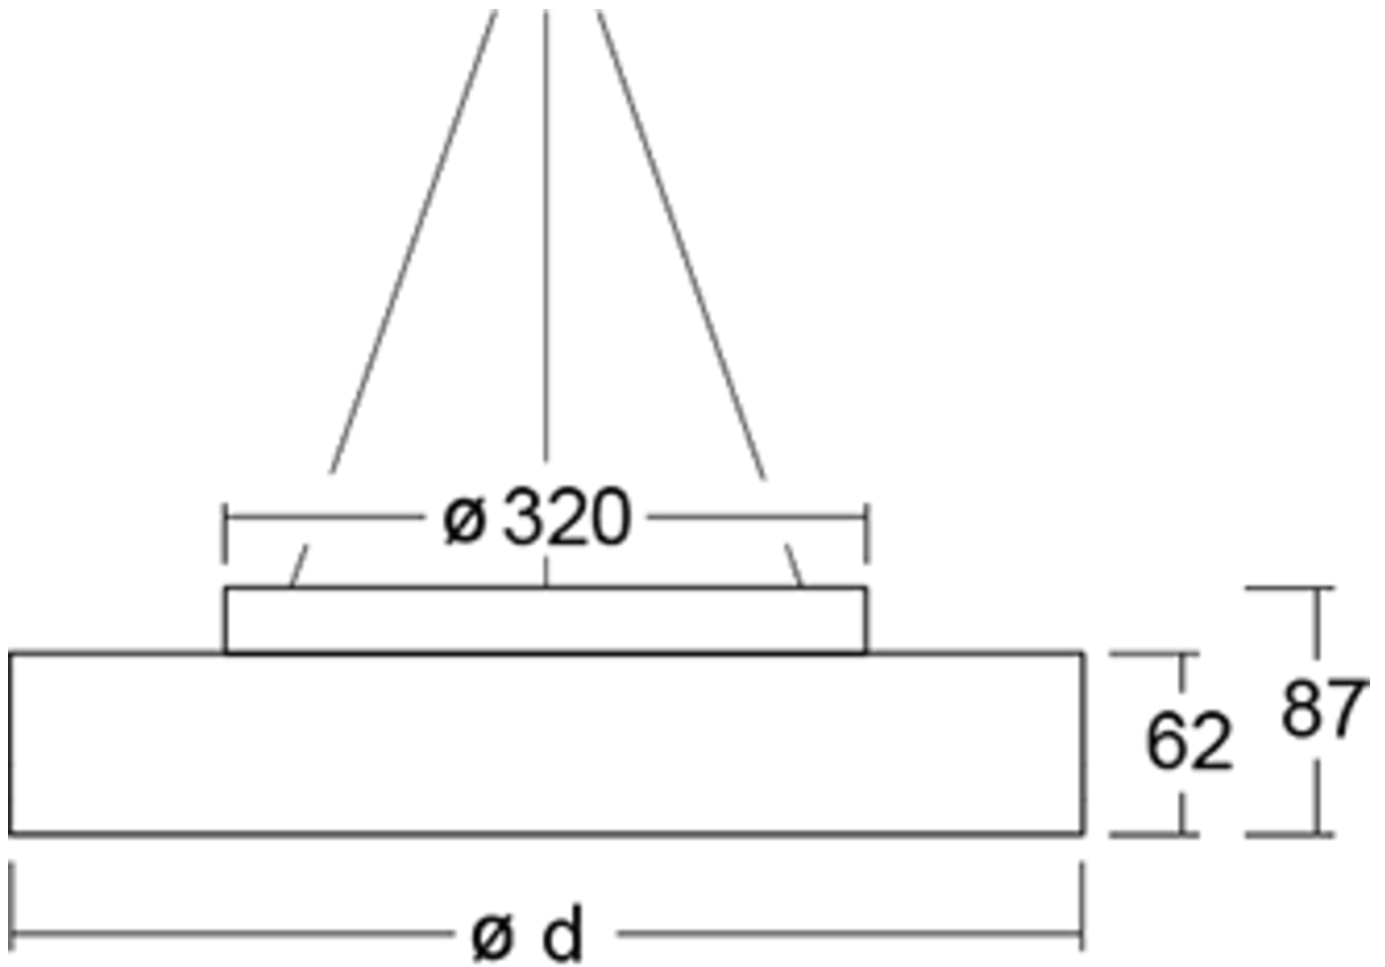

stand: 21.06.2024 - Det tas forbehold om tekniske endringer og feil.