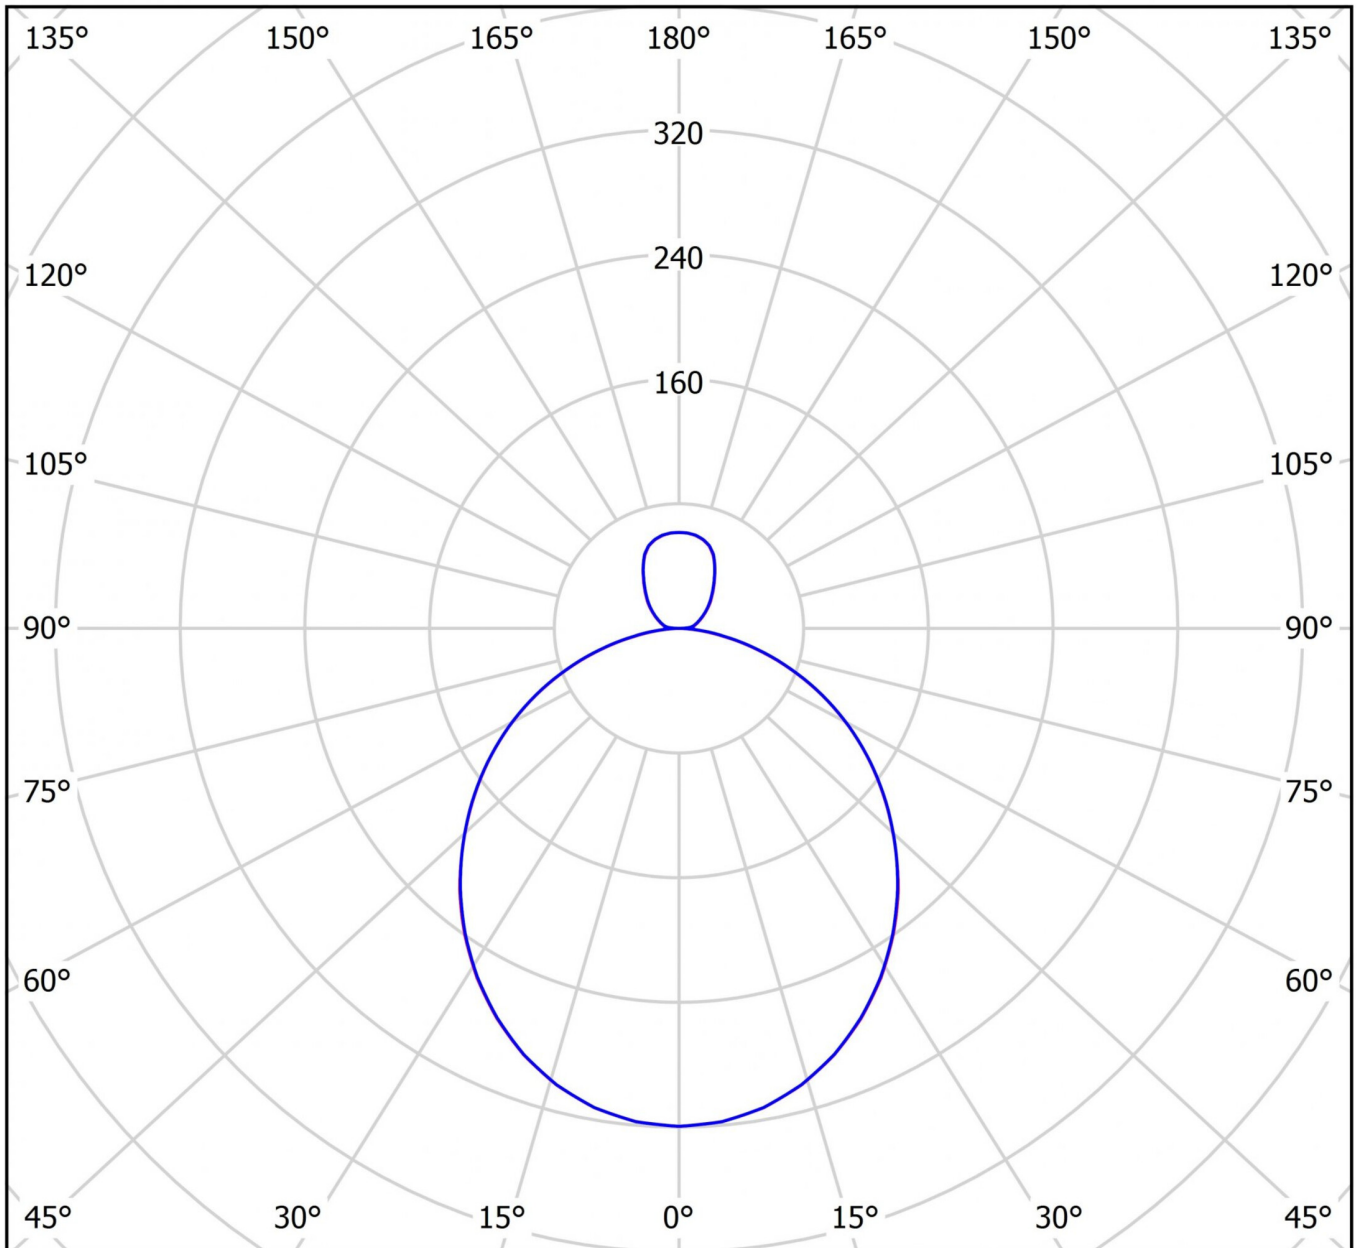

## TEKNISKE DATA

Dimensjoner	
diameter	400 mm
Produktmål høyde	62 mm
Produktvekt	3.8 kg
Emballasjedimensjoner	
Emballasjedimensjoner lengde	505 mm
Emballasjemål bredde	405 mm
Emballasjemål høyde	100 mm
Vekt inkludert emballasje	4 kg
Farge	
Farge	Hvit
Koffertmateriale	
Koffertmateriale	aluminium
Sertifisering	
Sertifisering	CE, ENEC
beskyttelses klasse	1
IP-beskyttelse)	IP40
Glødetrådtest	650°C
Elektrisk forbindelse	
Tilkoblingstverrsnitt	1.5 mm <sup>2</sup>

TEXT.LICHTVERTEILUNG

cd/klm

$\eta = 100\%$

— C0 - C180    — C90 - C270

stand: 21.06.2024 - Det tas forbehold om tekniske endringer og feil.