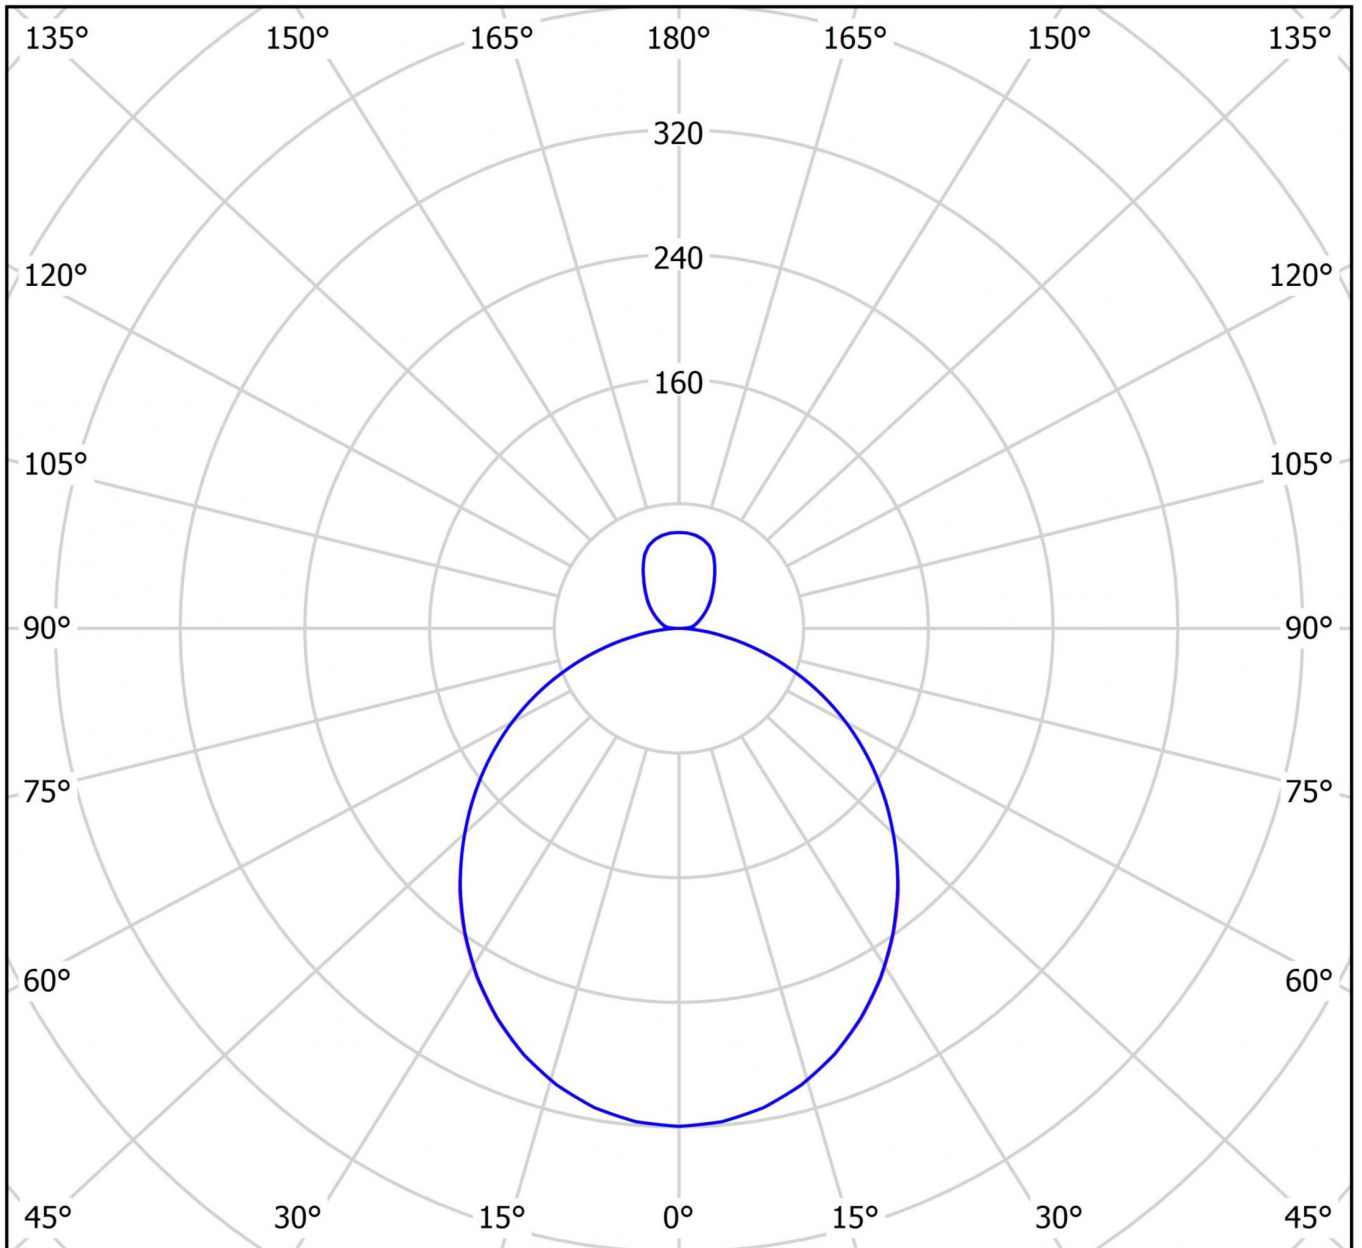

Art.-Nr: YWDRO-RPND-2401-D
LED pendant luminaire "RONDO", c-surface mounting, direct/indirect distribution, round, 600x62mm, 24W, 3350lm, 4000K, CRI >80, IP40, white, Dali dimmable

LED ceiling- and wall-mounted luminaire, RONDO series, with direct/indirect beam, as the basic lighting for rooms in a commercial environment and at home. Housing made from aluminium, white, powder-coated. Diffuser made from plastic (PMMA), opal, UV-stabilised. Operating unit can be switched or dimmed (DALI dimmer), integrated. Version with CASAMBI Bluetooth control available. DC compatible.

[Mer informasjon](#)

TEKNISKE DATA

Dimensjoner	
diameter	600 mm
Produktmål høyde	62 mm
Produktvekt	5.7 kg
Emballasjedimensjoner	
Emballasjedimensjoner lengde	610 mm
Emballasjemål bredde	610 mm
Emballasjemål høyde	100 mm
Vekt inkludert emballasje	5.9 kg
Farge	
Farge	Hvit
Koffertmateriale	
Koffertmateriale	aluminium
Sertifisering	
Sertifisering	CE, ENEC
beskyttelses klasse	1
IP-beskyttelse)	IP40
Glødetrådtest	650°C
Elektrisk forbindelse	

TEXT.LICHTVERTEILUNG

cd/klm

$\eta = 100\%$

— C0 - C180 — C90 - C270

stand: 21.06.2024 - Det tas forbehold om tekniske endringer og feil.