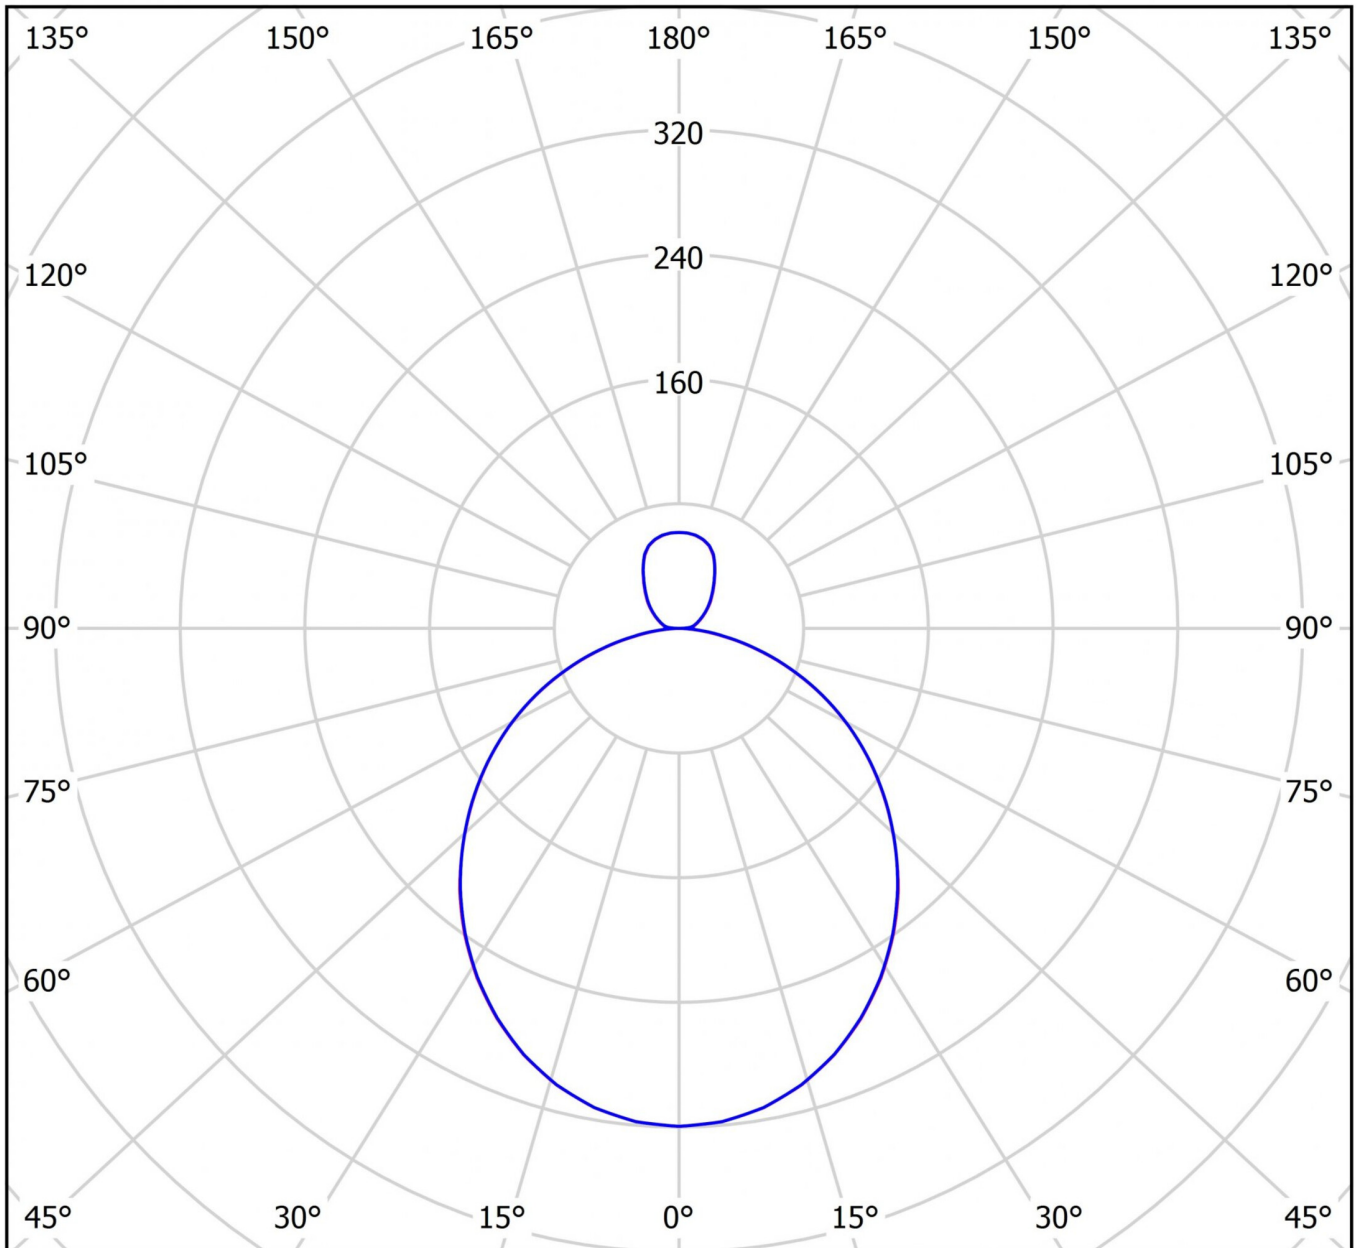

Art.-Nr: YWDRO-RAWS-5301-D

Mer informasjon

www.rp-group.com/nb_NO/item/YWDRO-RAWS-5301-D

TEKNISKE DATA

Dimensjoner	
diameter	600 mm
Produktmål høyde	62 mm
Produktvekt	5.7 kg
Emballasjedimensjoner	
Emballasjedimensjoner lengde	610 mm
Emballasjemål bredde	610 mm
Emballasjemål høyde	100 mm
Vekt inkludert emballasje	5.9 kg
Farge	
Farge	hvit
Koffertmateriale	
Koffertmateriale	aluminium
Sertifisering	
Sertifisering	CE, ENEC
beskyttelses klasse	1
IP-beskyttelse)	IP40
Glødetrådtest	650°C
Elektrisk forbindelse	
Tilkoblingstverrsnitt	1.5 mm ²
Systemytelse	53 W

Inngangsspenning AC	220-240V / 50-60Hz V
Startstrøm	33 A
Maktfaktor	0.98 PF
Innkoblingstid	162 µs
Strømforsyning	
Antall strømforsyninger på LS B10A	13 Stk.
Antall strømforsyninger på LS B16A	21 Stk.
Antall strømforsyninger på LS C10A	22 Stk.
Antall strømforsyninger på LS C16A	36 Stk.
DC-egnethet	Ja
Elektrisk versjon	med intern driftsenhet, Byttbar
Lystekniske data	
lyskilde	LED
Nominell lysstrøm	6900 lm
Fargegjengivelsesindeks	> 80 Ra
Fargetoleranse	3
Strålevinkel	105,6 °
fargetemperatur	3000 K
lys farge	830
UGR	21.8
levetid	50000 h, L80
lyseffekt	130 lm/w
temperaturer	
Omgivelsestemperatur (min)	0 °C
Omgivelsestemperatur (maks.)	+25 °C
Monteringstype	
Monteringstype	Tak

TEXT.LICHTVERTEILUNG

cd/klm

$\eta = 100\%$

— C0 - C180 — C90 - C270

Fra: 23.08.2024 - Det tas forbehold om tekniske endringer og feil.