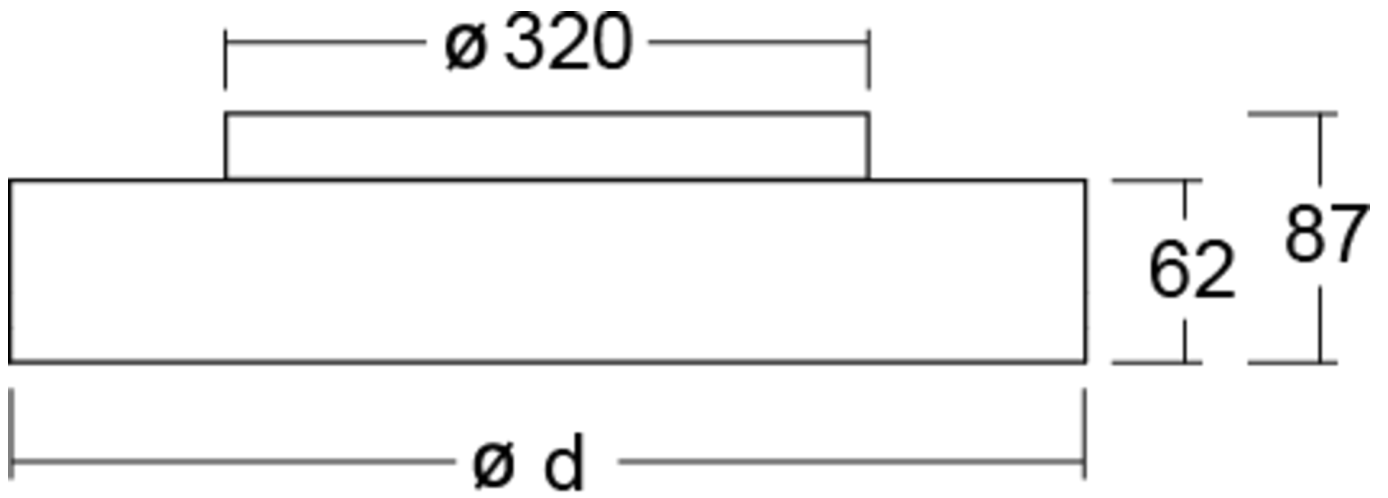

Art.-Nr: YWDRO-RAWS-5301-D

Mer informasjon

www.rp-group.com/nb_NO/item/YWDRO-RAWS-5301-D

TEKNISKE DATA

Dimensjoner	
diameter	600 mm
Produktmål høyde	62 mm
Produktvekt	5.7 kg
Emballasjedimensjoner	
Emballasjedimensjoner lengde	610 mm
Emballasjemål bredde	610 mm
Emballasjemål høyde	100 mm
Vekt inkludert emballasje	5.9 kg
Farge	
Farge	hvit
Koffertmateriale	
Koffertmateriale	aluminium
Sertifisering	
Sertifisering	CE, ENEC
beskyttelses klasse	1
IP-beskyttelse)	IP40
Glødetrådtest	650°C
Elektrisk forbindelse	
Tilkoblingstverrsnitt	1.5 mm ²
Systemytelse	53 W

Inngangsspenning AC	220-240V / 50-60Hz V
Startstrøm	33 A
Maktfaktor	0.98 PF
Innkoblingstid	162 µs
Strømforsyning	
Antall strømforsyninger på LS B10A	13 Stk.
Antall strømforsyninger på LS B16A	21 Stk.
Antall strømforsyninger på LS C10A	22 Stk.
Antall strømforsyninger på LS C16A	36 Stk.
DC-egnethet	Ja
Elektrisk versjon	med intern driftsenhet, Byttbar
Lystekniske data	
lyskilde	LED
Nominell lysstrøm	6900 lm
Fargegjengivelsesindeks	> 80 Ra
Fargetoleranse	3
Strålevinkel	105,6 °
fargetemperatur	3000 K
lys farge	830
UGR	21.8
levetid	50000 h, L80
lyseffekt	130 lm/w
temperaturer	
Omgivelsestemperatur (min)	0 °C
Omgivelsestemperatur (maks.)	+25 °C
Monteringstype	
Monteringstype	Tak

TEXT.LICHTVERTEILUNG

cd/klm

$\eta = 100\%$

— C0 - C180 — C90 - C270

Fra: 23.08.2024 - Det tas forbehold om tekniske endringer og feil.