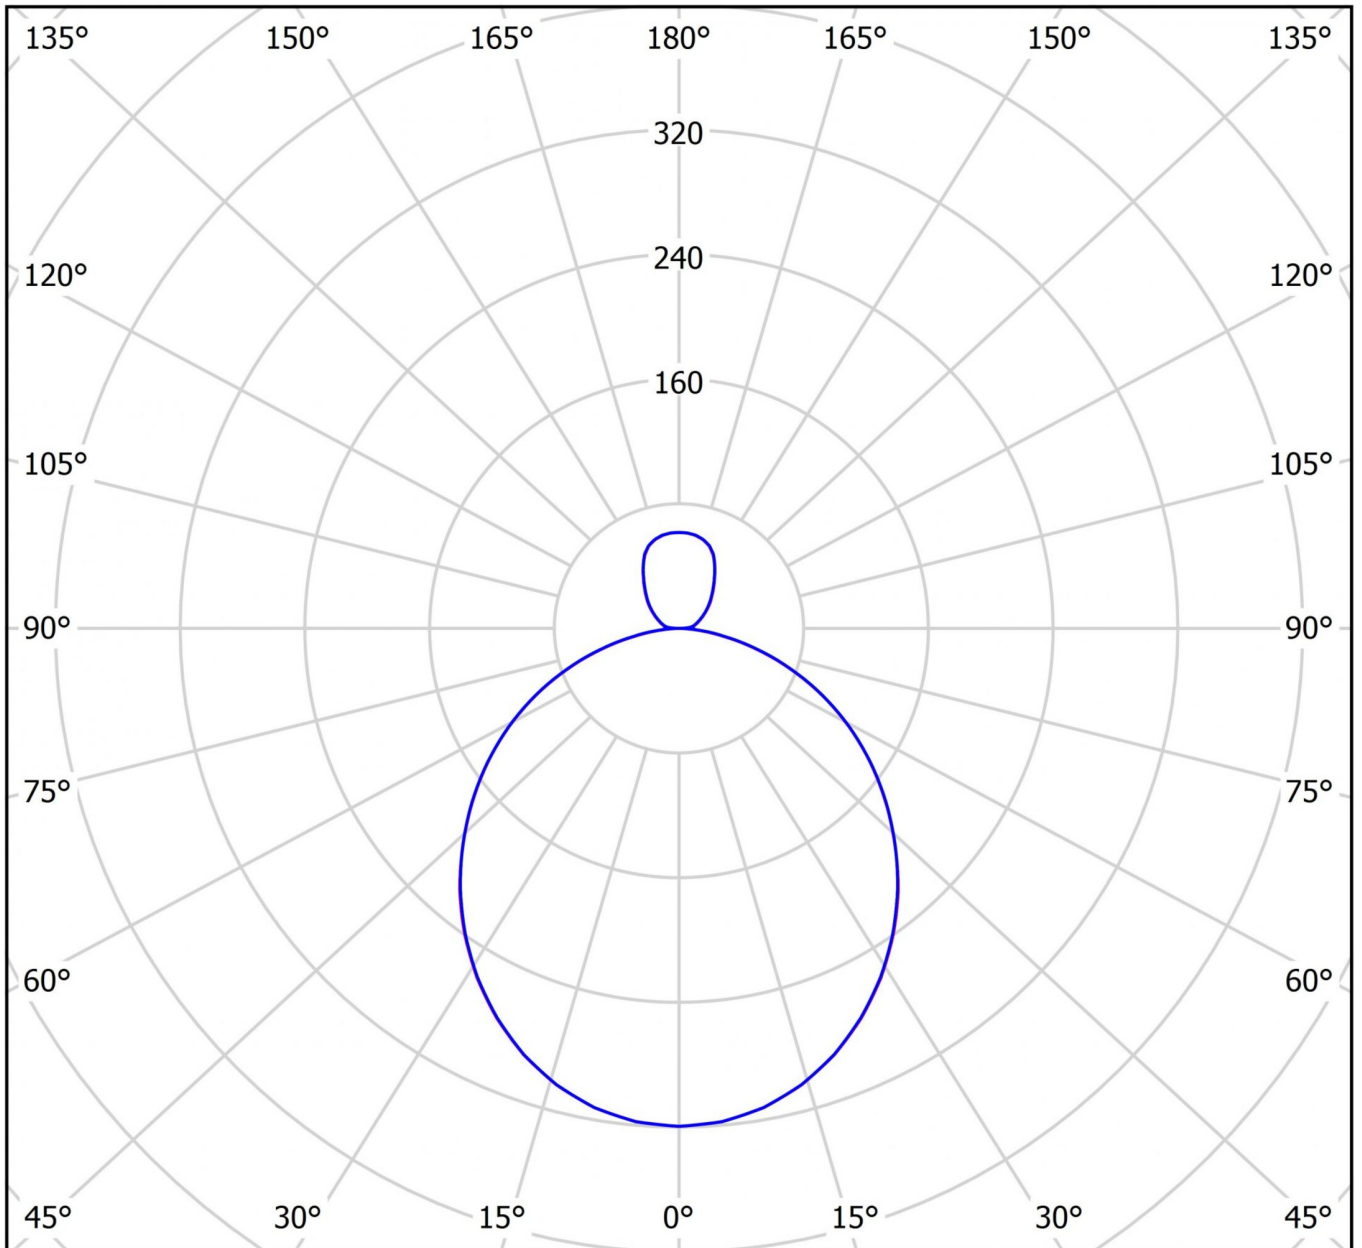

Art.-Nr: YWDRO-RAWS-2801-D
**LED luminaire "RONDO", w-/c- surface mounting, direct/
indirect distribution, round, 400x62mm, 28W, 3350lm, 3000K,
CRI >80, IP40, white, switchable**

LED ceiling- and wall-mounted luminaire, RONDO series, with direct/indirect beam, as the basic lighting for rooms in a commercial environment and at home. Housing made from aluminium, white, powder-coated. Diffuser made from plastic (PMMA), opal, UV-stabilised. Operating unit can be switched or dimmed (DALI dimmer), integrated. Version with CASAMBI® Bluetooth control available. DC compatible.

Mer informasjon

TEKNISKE DATA

Dimensjoner	
diameter	400 mm
Produktmål høyde	62 mm
Produktvekt	3.8 kg
Emballasjedimensjoner	
Emballasjedimensjoner lengde	505 mm
Emballasjemål bredde	405 mm
Emballasjemål høyde	100 mm
Vekt inkludert emballasje	4 kg
Farge	
Farge	Hvit
Koffertmateriale	
Koffertmateriale	aluminium
Sertifisering	
Sertifisering	CE, ENEC
beskyttelses klasse	1
IP-beskyttelse)	IP40
Glødetrådtest	650°C
Elektrisk forbindelse	
Tilkoblingstverrsnitt	1.5 mm ²
Systemytelse	28 W

TEXT.LICHTVERTEILUNG

cd/klm

$\eta = 100\%$

— C0 - C180 — C90 - C270

stand: 21.06.2024 - Det tas forbehold om tekniske endringer og feil.