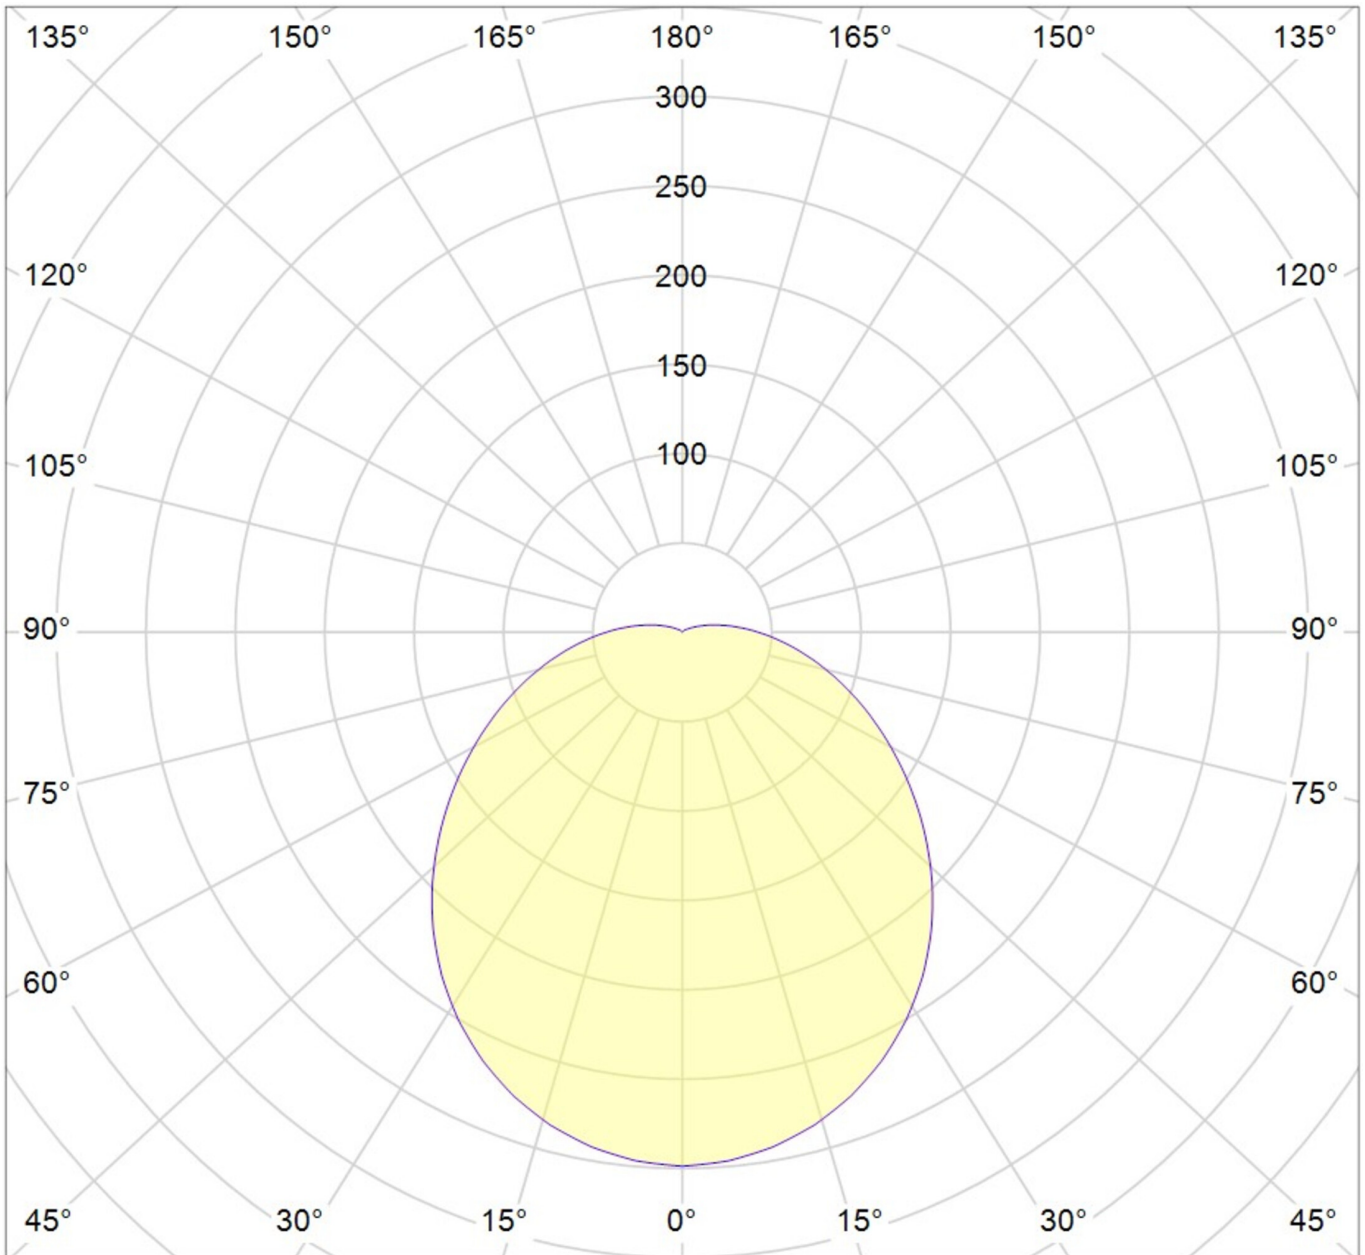

Art.-Nr: YWDRO-RAWS-2601-DS
LED luminaire "RONDA", wall / ceiling surface mounting,
round, 395x108mm, 26W, 1900lm, 3000K, CRI >80, IP20,
silver, switchable

LED ceiling- and wall-mounted luminaire, Ronda series. Housing made from aluminium, silver or white, IP20. Diffuser made from plastic (PMMA), opal, UV-stabilised. Operating unit can be switched, installed. Version with Casambi Bluetooth control available.

Mer informasjon

TEKNISKE DATA

Dimensjoner	
diameter	395 mm
Produktdimensjoner bredde	mm
Produktmål høyde	108 mm
Produktvekt	1.4 kg
Emballasjedimensjoner	
Emballasjedimensjoner lengde	440 mm
Emballasjemål bredde	440 mm
Emballasjemål høyde	120 mm
Vekt inkludert emballasje	1.5 kg
Koffertmateriale	
Koffertmateriale	aluminium
Sertifisering	
Sertifisering	CE, RoHS
beskyttelses klasse	2
IP-beskyttelse)	IP20
Slagfasthetsgrad (IK)	2
Oppbevaringstemperaturområde	
Oppbevaringstemperaturområde (min)	-25 °C
Lagringstemperaturområde (maks.)	+45 °C
Elektrisk forbindelse	

Tilkoblingstverrsnitt	1.5 mm ²
Systemytelse	26 W
Inngangsspenning AC	220-240V / 50-60Hz V
Startstrøm	10 A
Maktfaktor	0.9 PF
Strømforsyning	
Antall strømforsyninger på LS B10A	40 Stk.
Antall strømforsyninger på LS B16A	64 Stk.
DC-egnethet	Ja
Elektrisk versjon	med intern driftsenhet, Byttbar
Lystekniske data	
lyskilde	LED
Nominell lysstrøm	1900 lm
Fargegjengivelsesindeks	> 80 Ra
Strålevinkel	120 °
fargetemperatur	3000 K
lys farge	830
UGR	24.5
levetid	50000 h, L80
temperaturer	
Omgivelsestemperatur (min)	-20 °C
Omgivelsestemperatur (maks.)	+40 °C
Monteringstype	
Monteringstype	Takkonstruksjon, Veggkonstruksjon
Farge	
Farge	Sølv

TEXT.LICHTVERTEILUNG

cd/klm

$\eta = 100\%$

— C0 - C180

— C90 - C270

stand: 21.06.2024 - Det tas forbehold om tekniske endringer og feil.