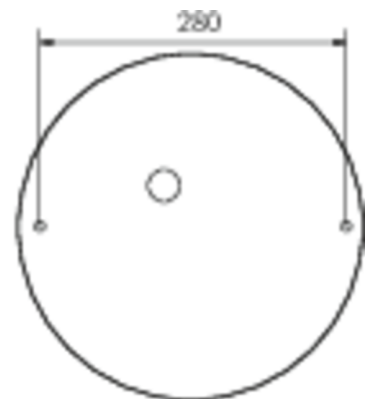

Mer informasjon

TEKNISKE DATA

Dimensjoner	
diameter	395 mm
Produktdimensjoner bredde	mm
Produktmål høyde	108 mm
Produktvekt	1.4 kg
Emballasjedimensjoner	
Emballasjedimensjoner lengde	440 mm
Emballasjemål bredde	440 mm
Emballasjemål høyde	120 mm
Vekt inkludert emballasje	1.5 kg
Koffertmateriale	
Koffertmateriale	aluminium
Sertifisering	
Sertifisering	CE, RoHS
beskyttelses klasse	2
IP-beskyttelse)	IP20
Slagfasthetsgrad (IK)	2
Oppbevaringstemperaturområde	
Oppbevaringstemperaturområde (min)	-25 °C
Lagringstemperaturområde (maks.)	+45 °C
Elektrisk forbindelse	

TEXT.LICHTVERTEILUNG

cd/klm

$\eta = 100\%$

— C0 - C180

— C90 - C270

stand: 21.06.2024 - Det tas forbehold om tekniske endringer og feil.