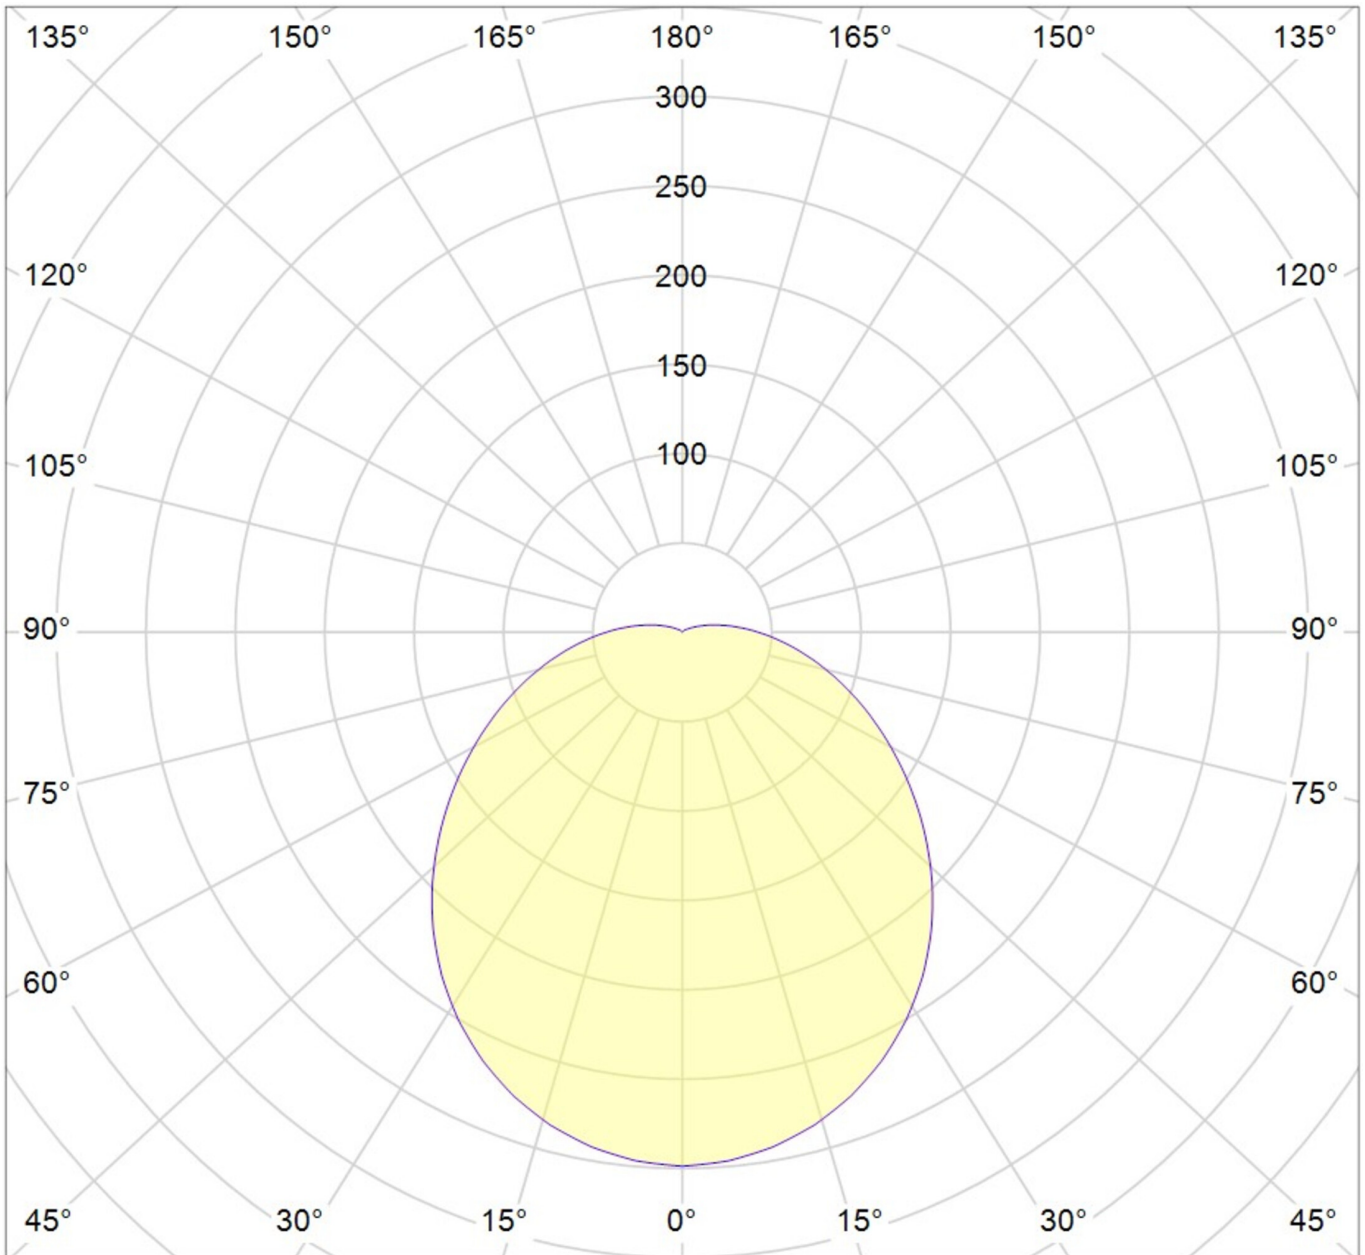

Art.-Nr: YWDRO-RAWS-2601-D
LED luminaire "RONDA", wall / ceiling surface mounting,
round, 395x108mm, 26W, 1900lm, 3000K, CRI >80, IP20,
white, switchable

LED ceiling- and wall-mounted luminaire, Ronda series. Housing made from aluminium, silver or white, IP20. Diffuser made from plastic (PMMA), opal, UV-stabilised. Operating unit can be switched, installed. Version with Casambi Bluetooth control available.

Mer informasjon

TEKNISKE DATA

Dimensjoner	
diameter	395 mm
Produktdimensjoner bredde	mm
Produktmål høyde	108 mm
Produktvekt	1.4 kg
Emballasjedimensjoner	
Emballasjedimensjoner lengde	440 mm
Emballasjemål bredde	440 mm
Emballasjemål høyde	120 mm
Vekt inkludert emballasje	1.5 kg
Koffertmateriale	
Koffertmateriale	aluminium
Sertifisering	
Sertifisering	CE, RoHS
beskyttelses klasse	2
IP-beskyttelse)	IP20
Slagfasthetsgrad (IK)	2
Oppbevaringstemperaturområde	
Oppbevaringstemperaturområde (min)	-25 °C
Lagringstemperaturområde (maks.)	+45 °C
Elektrisk forbindelse	

Tilkoblingstverrsnitt	1.5 mm ²
Systemytelse	26 W
Inngangsspenning AC	220-240V / 50-60Hz V
Startstrøm	10 A
Maktfaktor	0.9 PF
Strømforsyning	
Antall strømforsyninger på LS B10A	40 Stk.
Antall strømforsyninger på LS B16A	64 Stk.
DC-egnethet	Ja
Elektrisk versjon	med intern driftsenhet, Byttbar
Lystekniske data	
lyskilde	LED
Nominell lysstrøm	1900 lm
Fargegjengivelsesindeks	> 80 Ra
Strålevinkel	120 °
fargetemperatur	3000 K
lys farge	830
UGR	24.5
levetid	50000 h, L80
temperaturer	
Omgivelsestemperatur (min)	-20 °C
Omgivelsestemperatur (maks.)	+40 °C
Monteringstype	
Monteringstype	Takkonstruksjon, Veggkonstruksjon
Farge	
Farge	Hvit

TEXT.LICHTVERTEILUNG

cd/klm

$\eta = 100\%$

— C0 - C180

— C90 - C270

stand: 21.06.2024 - Det tas forbehold om tekniske endringer og feil.