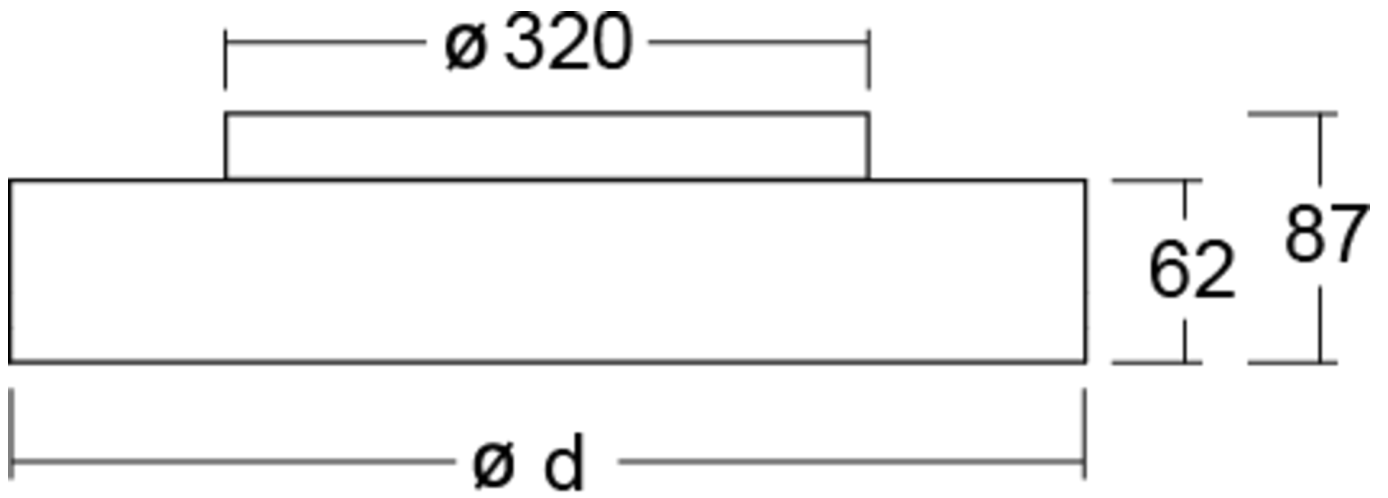

stand: 21.06.2024 - Det tas forbehold om tekniske endringer og feil.