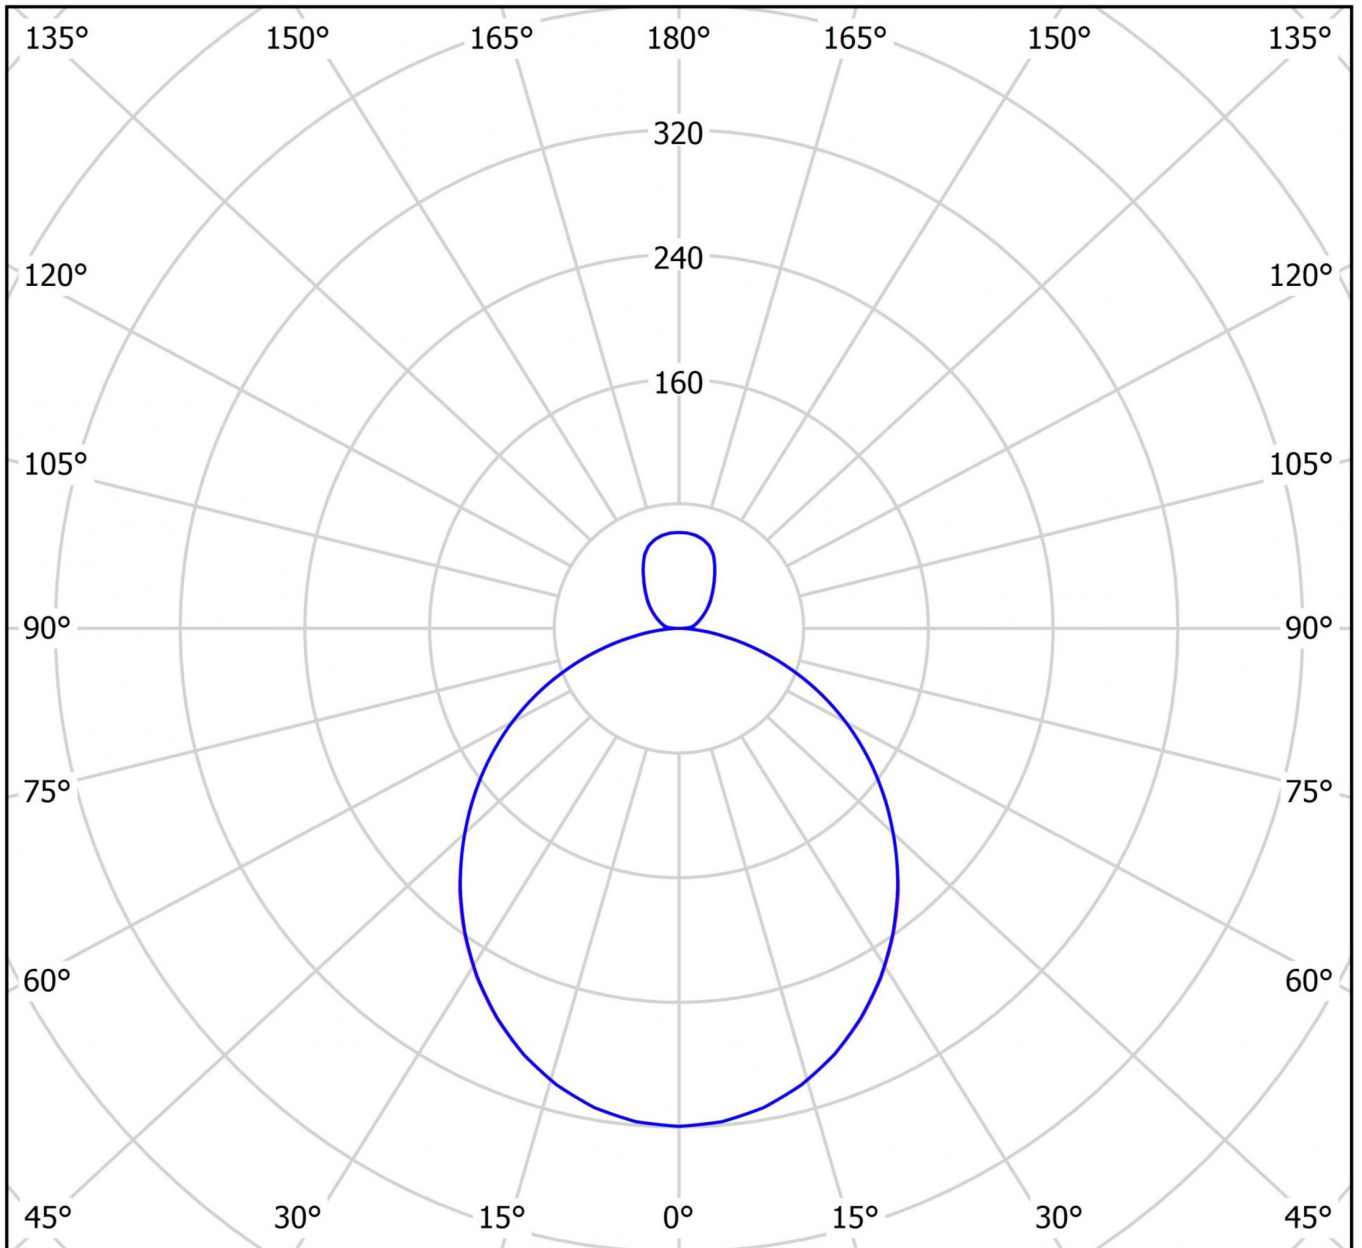

Art.-Nr: YWDRO-RAWS-2401-D
**LED luminaire "RONDO", w-/c- surface mounting, direct/
indirect distribution, round, 600x62mm, 24W, 3200lm, 3000K,
CRI >80, IP40, white, switchable**

LED ceiling- and wall-mounted luminaire, RONDO series, with direct/indirect beam, as the basic lighting for rooms in a commercial environment and at home. Housing made from aluminium, white, powder-coated. Diffuser made from plastic (PMMA), opal, UV-stabilised. Operating unit can be switched or dimmed (DALI dimmer), integrated. Version with CASAMBI® Bluetooth control available. DC compatible.

Mer informasjon

TEKNISKE DATA

Dimensjoner	
diameter	600 mm
Produktmål høyde	62 mm
Produktvekt	5.7 kg
Emballasjedimensjoner	
Emballasjedimensjoner lengde	610 mm
Emballasjemål bredde	610 mm
Emballasjemål høyde	100 mm
Vekt inkludert emballasje	5.9 kg
Farge	
Farge	Hvit
Koffertmateriale	
Koffertmateriale	aluminium
Sertifisering	
Sertifisering	CE, ENEC
beskyttelses klasse	1
IP-beskyttelse)	IP40
Glødetrådtest	650°C
Elektrisk forbindelse	
Tilkoblingstverrsnitt	1.5 mm ²

Systemytelse	24 W
Inngangsspenning AC	220-240V / 50-60Hz V
Startstrøm	33 A
Maktfaktor	0.98 PF
Innkoblingstid	162 µs
Strømforsyning	
Antall strømforsyninger på LS B10A	13 Stk.
Antall strømforsyninger på LS B16A	21 Stk.
Antall strømforsyninger på LS C10A	22 Stk.
Antall strømforsyninger på LS C16A	36 Stk.
DC-egnethet	Ja
Elektrisk versjon	med intern driftsenhet, Byttbar
Lystekniske data	
lyskilde	LED
Nominell lysstrøm	3200 lm
Fargegjengivelsesindeks	> 80 Ra
Fargetoleranse	3
Strålevinkel	105,6 °
fargetemperatur	3000 K
lys farge	830
UGR	19.1
levetid	50000 h, L80
lyseffekt	133 lm/w
temperaturer	
Omgivelsestemperatur (min)	0 °C
Omgivelsestemperatur (maks.)	+25 °C
Monteringstype	
Monteringstype	Takkonstruksjon

TEXT.LICHTVERTEILUNG

cd/klm

$\eta = 100\%$

— C0 - C180 — C90 - C270

stand: 21.06.2024 - Det tas forbehold om tekniske endringer og feil.