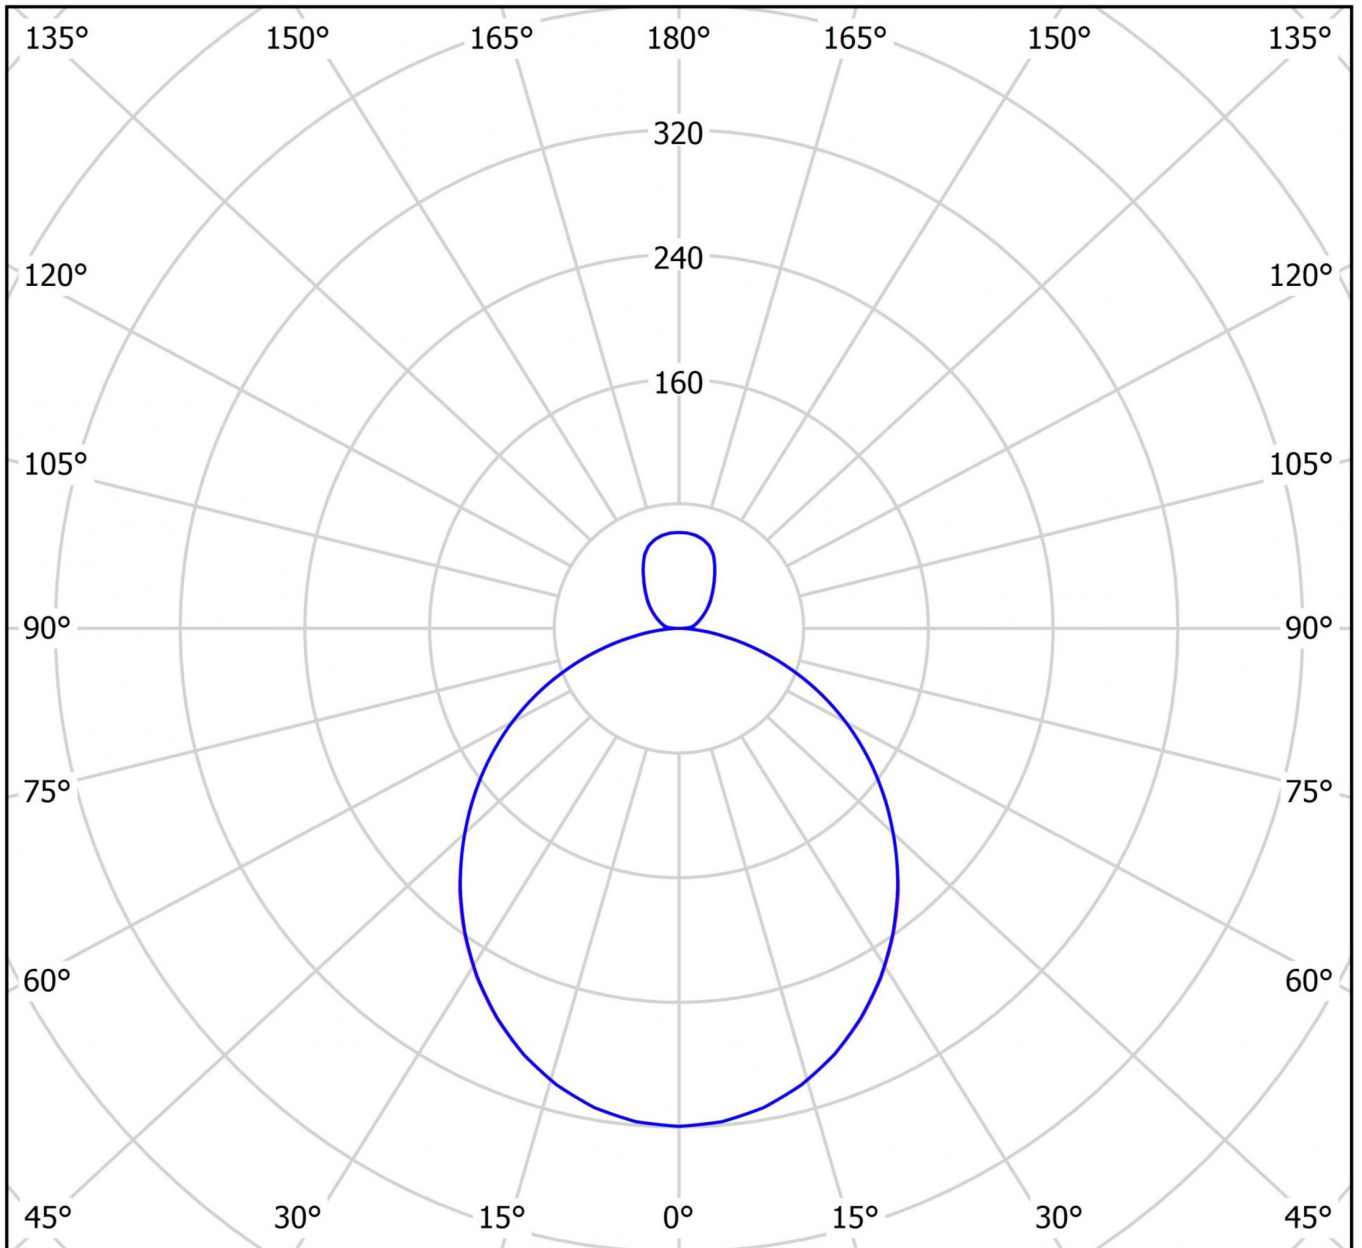

Art.-Nr: YWDRO-RAWS-1601-D

Mer informasjon

www.rp-group.com/nb_NO/item/YWDRO-RAWS-1601-D

TEKNISKE DATA

Dimensjoner	
diameter	400 mm
Produktmål høyde	62 mm
Produktvekt	3.8 kg
Emballasjedimensjoner	
Emballasjedimensjoner lengde	505 mm
Emballasjemål bredde	405 mm
Emballasjemål høyde	100 mm
Vekt inkludert emballasje	4 kg
Farge	
Farge	hvit
Koffertmateriale	
Koffertmateriale	aluminium
Sertifisering	
Sertifisering	CE, ENEC
beskyttelses klasse	1
IP-beskyttelse)	IP40
Glødetrådtest	650°C
Elektrisk forbindelse	
Tilkoblingstverrsnitt	1.5 mm ²
Systemytelse	16 W

Inngangsspenning AC	220-240V / 50-60Hz V
Startstrøm	23 A
Maktfaktor	0.96 PF
Innkoblingstid	140 µs
Strømforsyning	
Antall strømforsyninger på LS B10A	23 Stk.
Antall strømforsyninger på LS B16A	38 Stk.
Antall strømforsyninger på LS C10A	39 Stk.
Antall strømforsyninger på LS C16A	64 Stk.
DC-egnethet	Ja
Elektrisk versjon	med intern driftsenhet, Byttbar
Lystekniske data	
lyskilde	LED
Nominell lysstrøm	2000 lm
Fargegjengivelsesindeks	> 80 Ra
Fargetoleranse	3
Strålevinkel	105,6/106 °
fargetemperatur	3000 K
lys farge	830
UGR	21.9
levetid	50000 h, L80
lyseffekt	125 lm/w
temperaturer	
Omgivelsestemperatur (min)	0 °C
Omgivelsestemperatur (maks.)	+25 °C
Monteringstype	
Monteringstype	Tak

TEXT.LICHTVERTEILUNG

cd/klm

$\eta = 100\%$

— C0 - C180 — C90 - C270

Fra: 23.08.2024 - Det tas forbehold om tekniske endringer og feil.