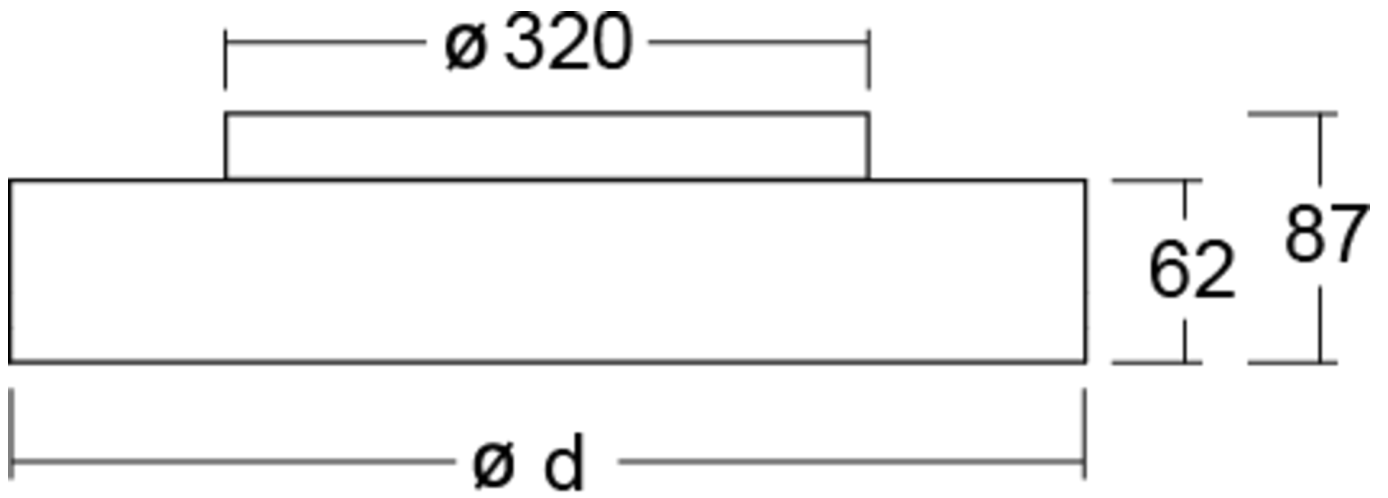

Art.-Nr: YWDRO-RAWS-1601-D

Mer informasjon

www.rp-group.com/nb_NO/item/YWDRO-RAWS-1601-D

TEKNISKE DATA

Dimensjoner	
diameter	400 mm
Produktmål høyde	62 mm
Produktvekt	3.8 kg
Emballasjedimensjoner	
Emballasjedimensjoner lengde	505 mm
Emballasjemål bredde	405 mm
Emballasjemål høyde	100 mm
Vekt inkludert emballasje	4 kg
Farge	
Farge	hvit
Koffertmateriale	
Koffertmateriale	aluminium
Sertifisering	
Sertifisering	CE, ENEC
beskyttelses klasse	1
IP-beskyttelse)	IP40
Glødetrådtest	650°C
Elektrisk forbindelse	
Tilkoblingstverrsnitt	1.5 mm ²
Systemytelse	16 W

Inngangsspenning AC	220-240V / 50-60Hz V
Startstrøm	23 A
Maktfaktor	0.96 PF
Innkoblingstid	140 µs
Strømforsyning	
Antall strømforsyninger på LS B10A	23 Stk.
Antall strømforsyninger på LS B16A	38 Stk.
Antall strømforsyninger på LS C10A	39 Stk.
Antall strømforsyninger på LS C16A	64 Stk.
DC-egnethet	Ja
Elektrisk versjon	med intern driftsenhet, Byttbar
Lystekniske data	
lyskilde	LED
Nominell lysstrøm	2000 lm
Fargegjengivelsesindeks	> 80 Ra
Fargetoleranse	3
Strålevinkel	105,6/106 °
fargetemperatur	3000 K
lys farge	830
UGR	21.9
levetid	50000 h, L80
lyseffekt	125 lm/w
temperaturer	
Omgivelsestemperatur (min)	0 °C
Omgivelsestemperatur (maks.)	+25 °C
Monteringstype	
Monteringstype	Tak

TEXT.LICHTVERTEILUNG

cd/klm

$\eta = 100\%$

— C0 - C180 — C90 - C270

Fra: 23.08.2024 - Det tas forbehold om tekniske endringer og feil.