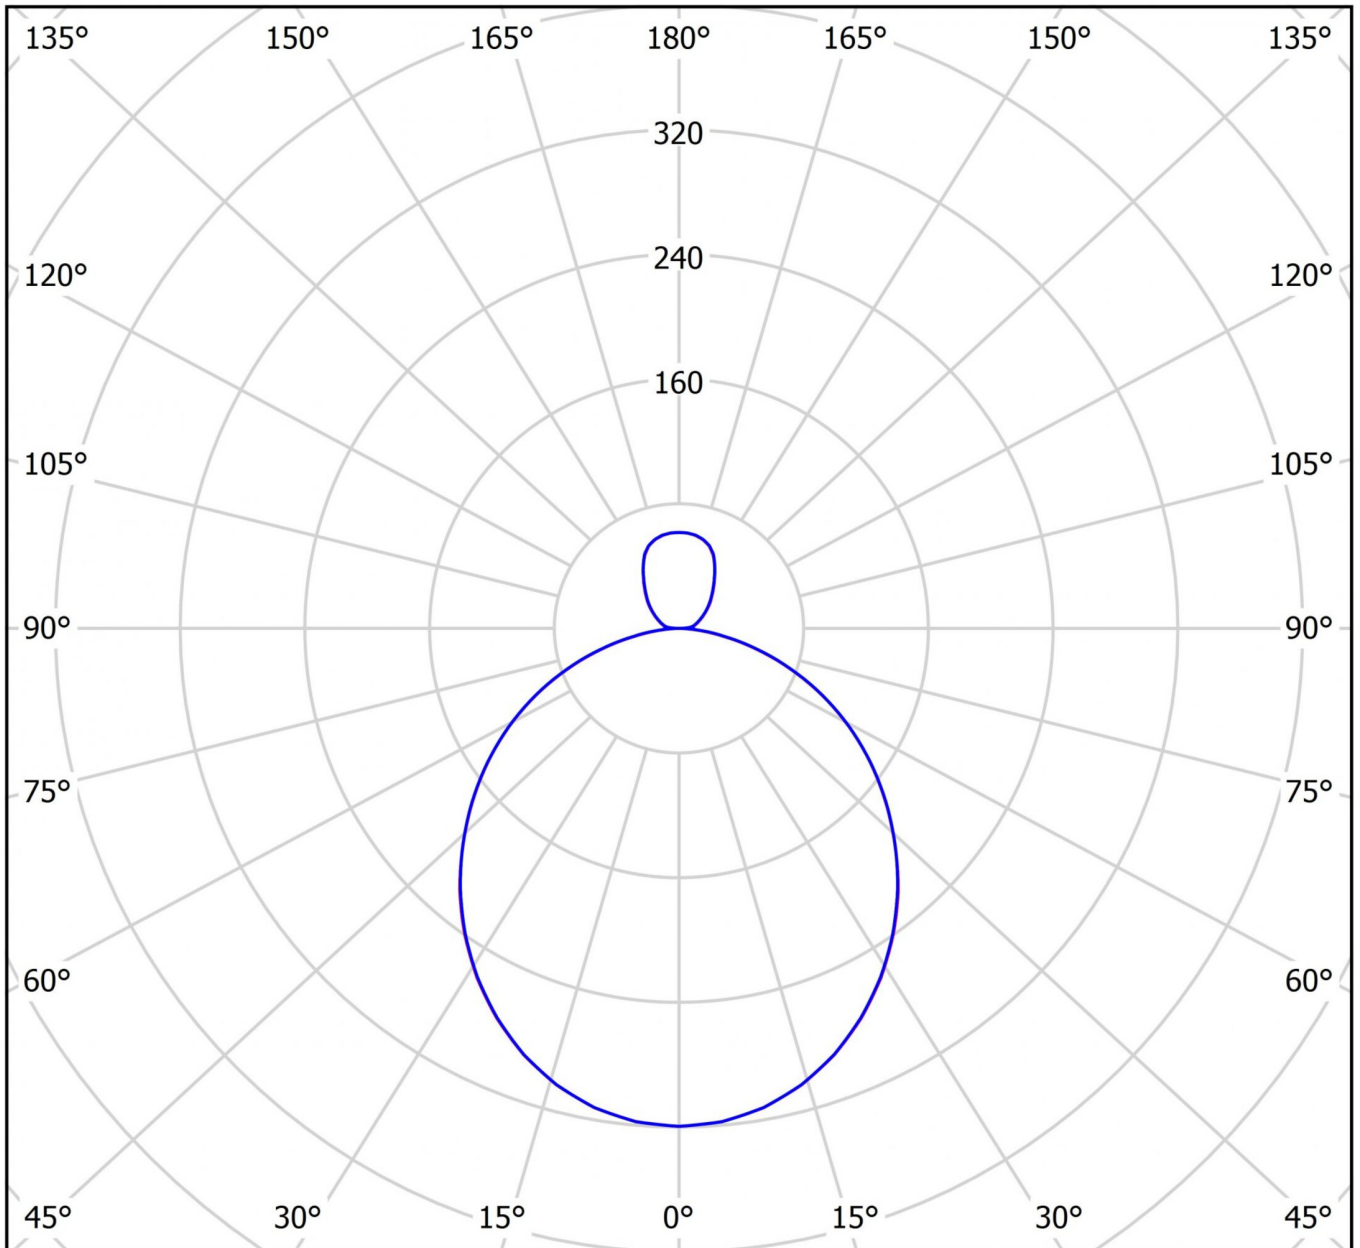

Art.-Nr: YWDRO-RAWD-2801-D
**LED luminaire "RONDO", w-/c- surface mounting, direct/
indirect distribution, round, 400x62mm, 28W, 3350lm, 3000K,
CRI >80, IP40, white, Dali dimmable**

LED ceiling- and wall-mounted luminaire, RONDO series, with direct/indirect beam, as the basic lighting for rooms in a commercial environment and at home. Housing made from aluminium, white, powder-coated. Diffuser made from plastic (PMMA), opal, UV-stabilised. Operating unit can be switched or dimmed (DALI dimmer), integrated. Version with CASAMBI® Bluetooth control available. DC compatible.

Mer informasjon

TEKNISKE DATA

Dimensjoner	
diameter	400 mm
Produktmål høyde	62 mm
Produktvekt	3.8 kg
Emballasjedimensjoner	
Emballasjedimensjoner lengde	505 mm
Emballasjemål bredde	405 mm
Emballasjemål høyde	100 mm
Vekt inkludert emballasje	4 kg
Farge	
Farge	Hvit
Koffertmateriale	
Koffertmateriale	aluminium
Sertifisering	
Sertifisering	CE, ENEC
beskyttelses klasse	1
IP-beskyttelse)	IP40
Glødetrådtest	650°C
Elektrisk forbindelse	
Tilkoblingstverrsnitt	1.5 mm ²

TEXT.LICHTVERTEILUNG

cd/klm

$\eta = 100\%$

— C0 - C180 — C90 - C270

stand: 21.06.2024 - Det tas forbehold om tekniske endringer og feil.