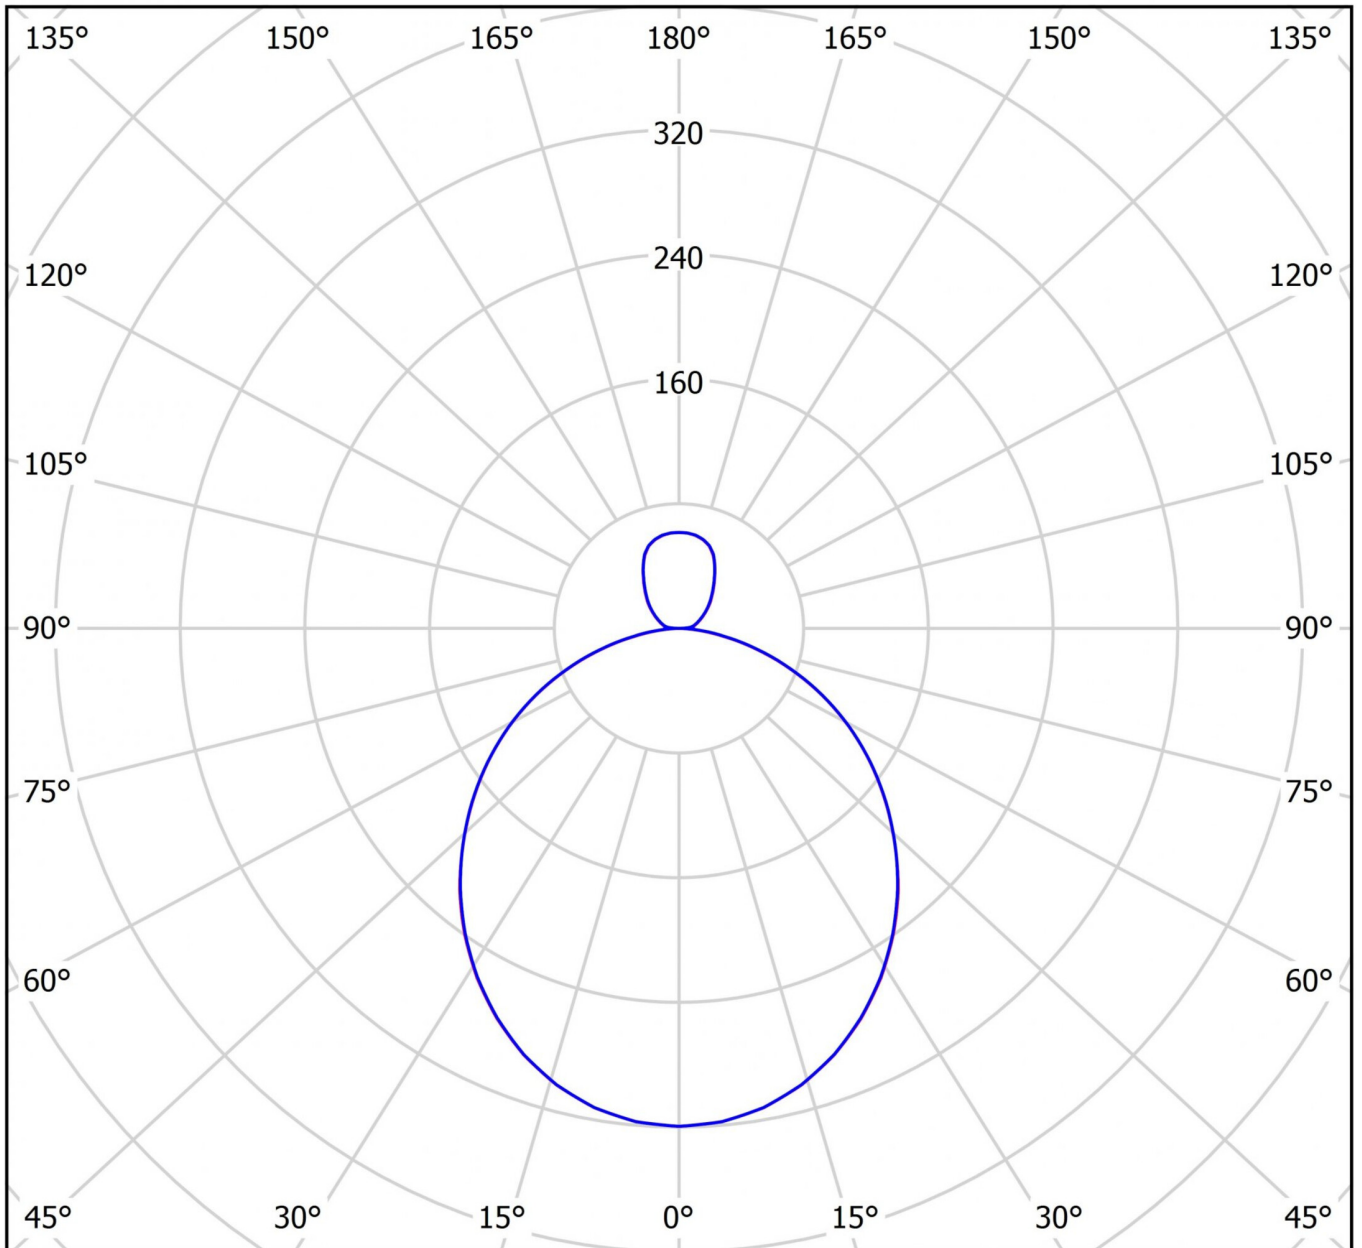

Art.-Nr: YWDRO-RANS-2801-D

Mer informasjon

www.rp-group.com/nb_NO/item/YWDRO-RANS-2801-D

TEKNISKE DATA

Dimensjoner	
diameter	400 mm
Produktmål høyde	62 mm
Produktvekt	3.8 kg
Emballasjedimensjoner	
Emballasjedimensjoner lengde	505 mm
Emballasjemål bredde	405 mm
Emballasjemål høyde	100 mm
Vekt inkludert emballasje	4 kg
Farge	
Farge	hvit
Koffertmateriale	
Koffertmateriale	aluminium
Sertifisering	
Sertifisering	CE, ENEC
beskyttelses klasse	1
IP-beskyttelse)	IP40
Glødetrådtest	650°C
Elektrisk forbindelse	
Tilkoblingstverrsnitt	1.5 mm ²
Systemytelse	28 W

Inngangsspenning AC	220-240V / 50-60Hz V
Startstrøm	23 A
Maktfaktor	0.97 PF
Innkoblingstid	140 µs
Strømforsyning	
Antall strømforsyninger på LS B10A	23 Stk.
Antall strømforsyninger på LS B16A	38 Stk.
Antall strømforsyninger på LS C10A	39 Stk.
Antall strømforsyninger på LS C16A	64 Stk.
DC-egnethet	Ja
Elektrisk versjon	med intern driftsenhet, Byttbar
Lystekniske data	
lyskilde	LED
Nominell lysstrøm	3500 lm
Fargegjengivelsesindeks	> 80 Ra
Fargetoleranse	3
Strålevinkel	105,6/106 °
fargetemperatur	4000 K
lys farge	840
UGR	24.1
levetid	50000 h, L80
lyseffekt	125 lm/w
temperaturer	
Omgivelsestemperatur (min)	0 °C
Omgivelsestemperatur (maks.)	+25 °C
Monteringstype	
Monteringstype	Tak

TEXT.LICHTVERTEILUNG

cd/klm

$\eta = 100\%$

— C0 - C180 — C90 - C270

Fra: 23.08.2024 - Det tas forbehold om tekniske endringer og feil.