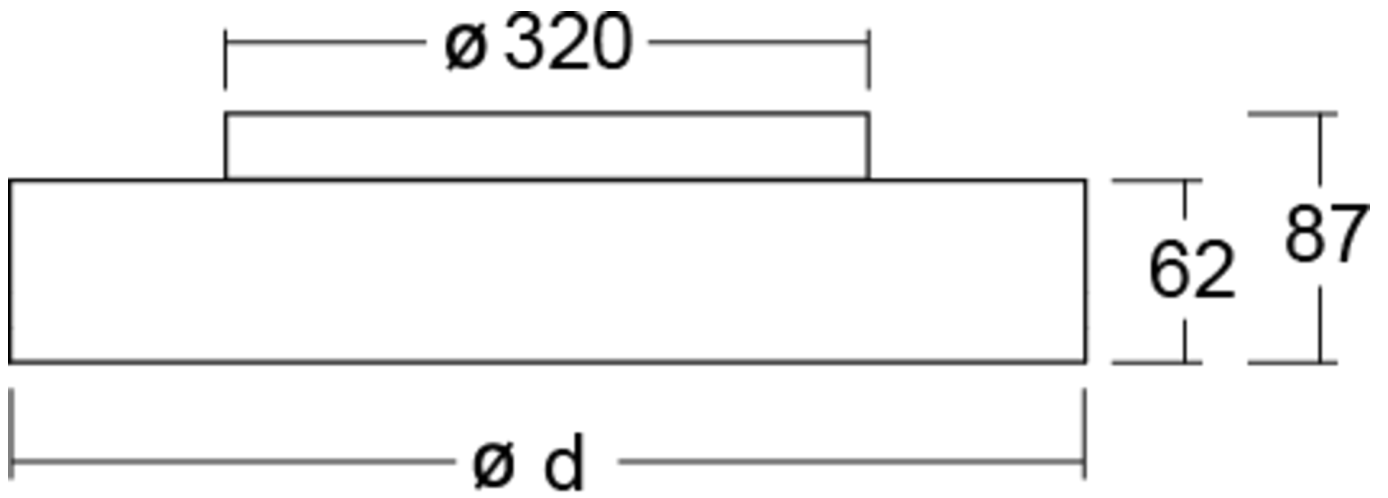

Art.-Nr: YWDRO-RANS-2801-D

Mer informasjon

www.rp-group.com/nb_NO/item/YWDRO-RANS-2801-D

TEKNISKE DATA

Dimensjoner	
diameter	400 mm
Produktmål høyde	62 mm
Produktvekt	3.8 kg
Emballasjedimensjoner	
Emballasjedimensjoner lengde	505 mm
Emballasjemål bredde	405 mm
Emballasjemål høyde	100 mm
Vekt inkludert emballasje	4 kg
Farge	
Farge	hvit
Koffertmateriale	
Koffertmateriale	aluminium
Sertifisering	
Sertifisering	CE, ENEC
beskyttelses klasse	1
IP-beskyttelse)	IP40
Glødetrådtest	650°C
Elektrisk forbindelse	
Tilkoblingstverrsnitt	1.5 mm ²
Systemytelse	28 W

Inngangsspenning AC	220-240V / 50-60Hz V
Startstrøm	23 A
Maktfaktor	0.97 PF
Innkoblingstid	140 µs
Strømforsyning	
Antall strømforsyninger på LS B10A	23 Stk.
Antall strømforsyninger på LS B16A	38 Stk.
Antall strømforsyninger på LS C10A	39 Stk.
Antall strømforsyninger på LS C16A	64 Stk.
DC-egnethet	Ja
Elektrisk versjon	med intern driftsenhet, Byttbar
Lystekniske data	
lyskilde	LED
Nominell lysstrøm	3500 lm
Fargegjengivelsesindeks	> 80 Ra
Fargetoleranse	3
Strålevinkel	105,6/106 °
fargetemperatur	4000 K
lys farge	840
UGR	24.1
levetid	50000 h, L80
lyseffekt	125 lm/w
temperaturer	
Omgivelsestemperatur (min)	0 °C
Omgivelsestemperatur (maks.)	+25 °C
Monteringstype	
Monteringstype	Tak

TEXT.LICHTVERTEILUNG

cd/klm

$\eta = 100\%$

— C0 - C180 — C90 - C270

Fra: 23.08.2024 - Det tas forbehold om tekniske endringer og feil.