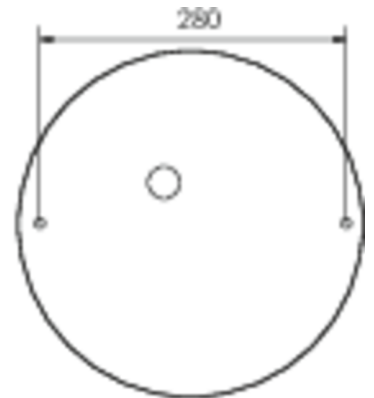

Mer informasjon

TEKNISKE DATA

Dimensjoner	
diameter	395 mm
Produktdimensjoner bredde	mm
Produktmål høyde	108 mm
Produktvekt	1.4 kg
Emballasjedimensjoner	
Emballasjedimensjoner lengde	440 mm
Emballasjemål bredde	440 mm
Emballasjemål høyde	120 mm
Vekt inkludert emballasje	1.5 kg
Koffertmateriale	
Koffertmateriale	aluminium
Sertifisering	
Sertifisering	CE, RoHS
beskyttelses klasse	2
IP-beskyttelse)	IP20
Slagfasthetsgrad (IK)	2
Oppbevaringstemperaturområde	
Oppbevaringstemperaturområde (min)	-25 °C
Lagringstemperaturområde (maks.)	+45 °C
Elektrisk forbindelse	

TEXT.LICHTVERTEILUNG

cd/klm

$\eta = 100\%$

— C0 - C180

— C90 - C270

stand: 21.06.2024 - Det tas forbehold om tekniske endringer og feil.