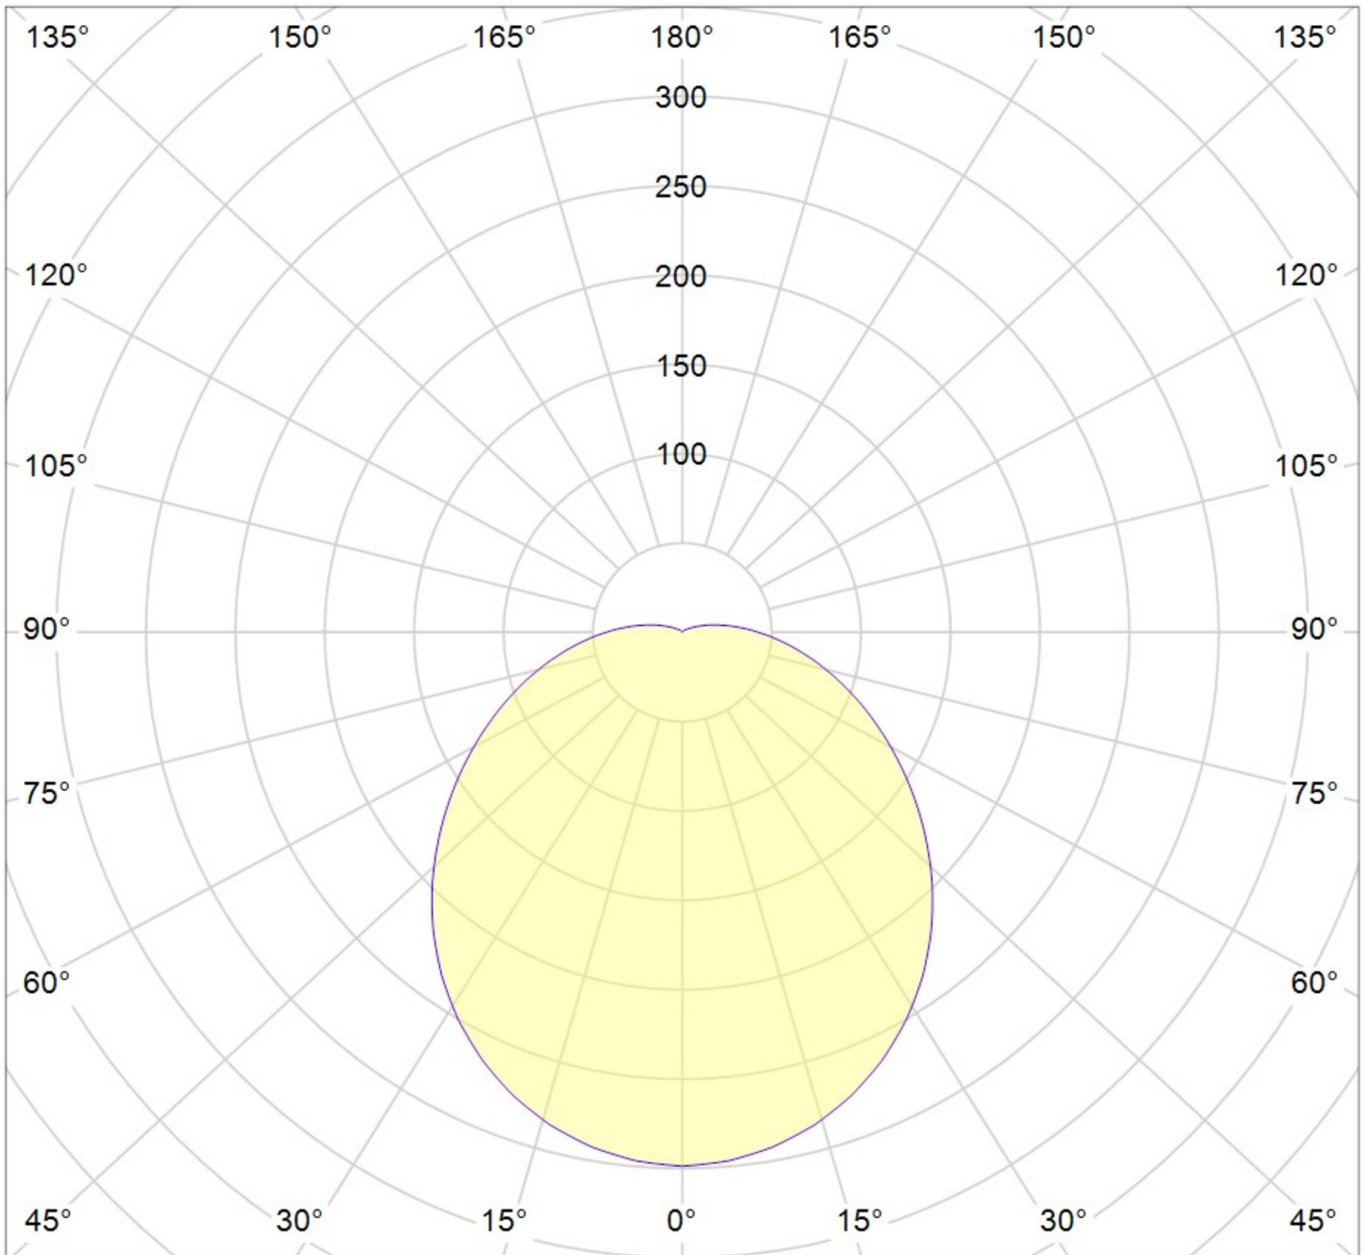

Art.-Nr: YWDRO-RANS-2601-DS
LED luminaire "RONDA", wall / ceiling surface mounting,
round, 395x108mm, 26W, 2300lm, 4000K, CRI >80, IP20,
silver, switchable

LED ceiling- and wall-mounted luminaire, Ronda series. Housing made from aluminium, silver or white, IP20. Diffuser made from plastic (PMMA), opal, UV-stabilised. Operating unit can be switched, installed. Version with Casambi Bluetooth control available.

Mer informasjon

TEKNISKE DATA

Dimensjoner	
diameter	395 mm
Produktdimensjoner bredde	mm
Produktmål høyde	108 mm
Produktvekt	1.4 kg
Emballasjedimensjoner	
Emballasjedimensjoner lengde	440 mm
Emballasjemål bredde	440 mm
Emballasjemål høyde	120 mm
Vekt inkludert emballasje	1.5 kg
Koffertmateriale	
Koffertmateriale	aluminium
Sertifisering	
Sertifisering	CE, RoHS
beskyttelses klasse	2
IP-beskyttelse)	IP20
Slagfasthetsgrad (IK)	2
Oppbevaringstemperaturområde	
Oppbevaringstemperaturområde (min)	-25 °C
Lagringstemperaturområde (maks.)	+45 °C
Elektrisk forbindelse	

Tilkoblingstverrsnitt	1.5 mm ²
Systemytelse	26 W
Inngangsspenning AC	220-240V / 50-60Hz V
Startstrøm	10 A
Maktfaktor	0.9 PF
Strømforsyning	
Antall strømforsyninger på LS B10A	40 Stk.
Antall strømforsyninger på LS B16A	64 Stk.
DC-egnethet	Ja
Elektrisk versjon	med intern driftsenhet, Byttbar
Lystekniske data	
lyskilde	LED
Nominell lysstrøm	2300 lm
Fargegjengivelsesindeks	> 80 Ra
Strålevinkel	120 °
fargetemperatur	4000 K
lys farge	840
UGR	25.6
levetid	50000 h, L80
temperaturer	
Omgivelsestemperatur (min)	-20 °C
Omgivelsestemperatur (maks.)	+40 °C
Monteringstype	
Monteringstype	Takkonstruksjon, Veggkonstruksjon
Farge	
Farge	Sølv

TEXT.LICHTVERTEILUNG

cd/klm

$\eta = 100\%$

— C0 - C180

— C90 - C270

stand: 21.06.2024 - Det tas forbehold om tekniske endringer og feil.