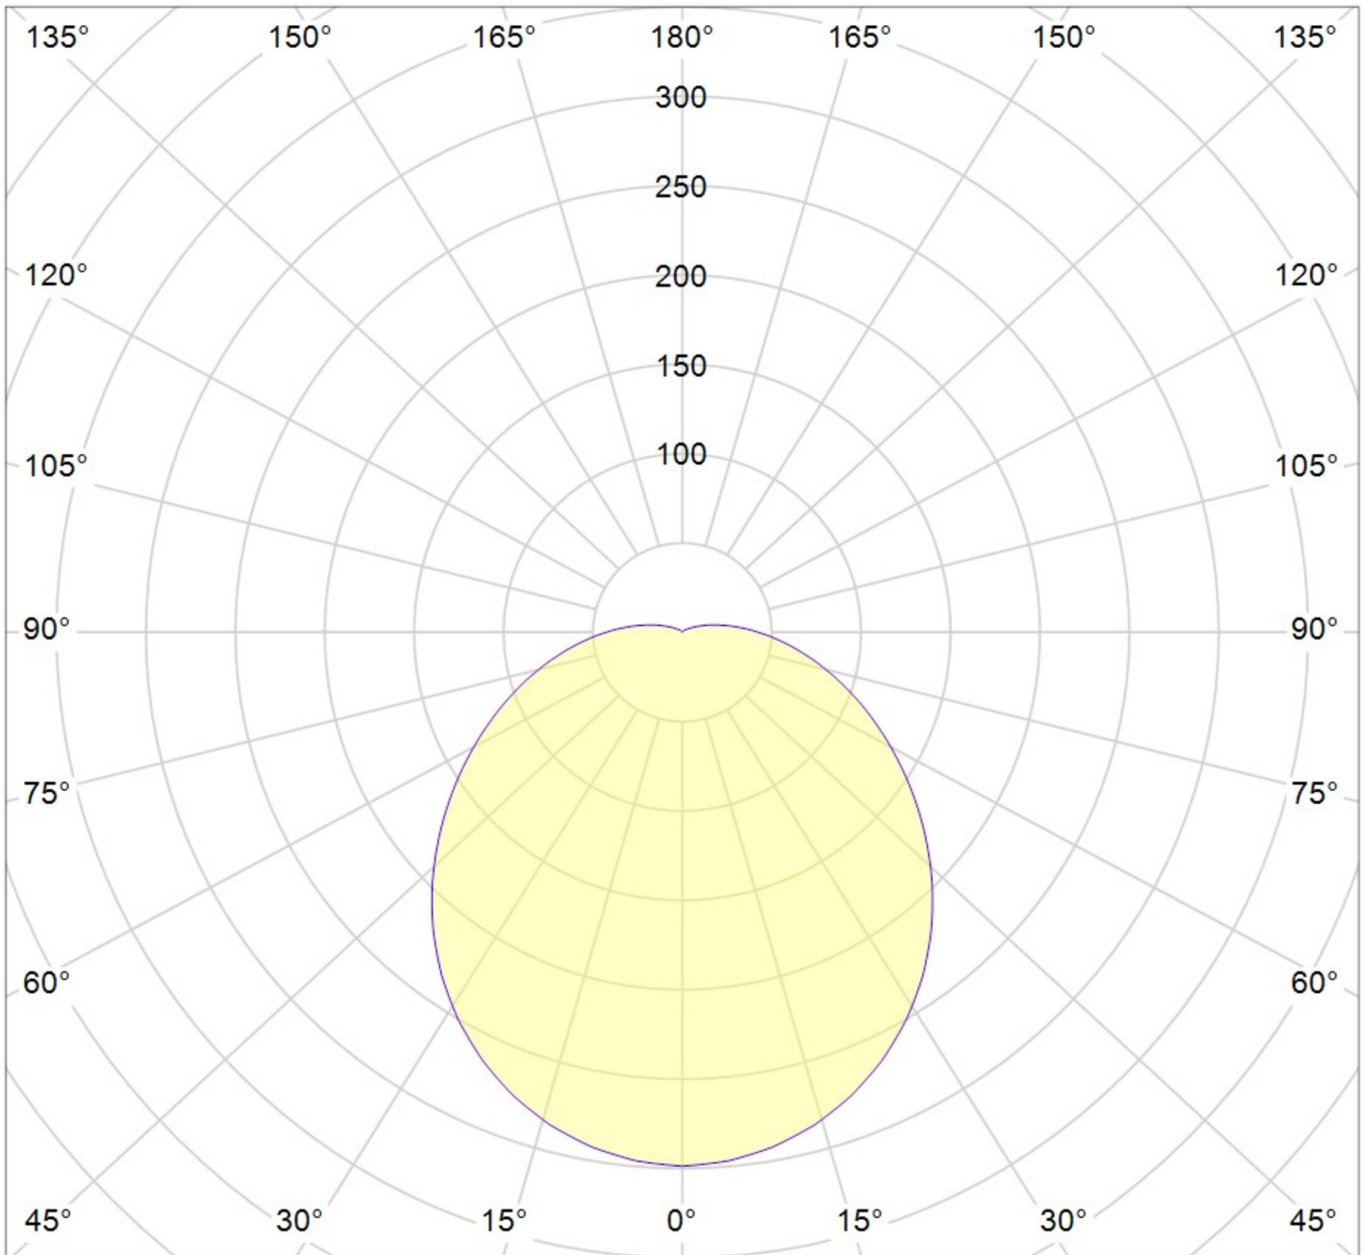

Art.-Nr: YWDRO-RANS-2601-D
LED luminaire "RONDA", wall / ceiling surface mounting,
round, 395x108mm, 26W, 2300lm, 4000K, CRI >80, IP20,
white, switchable

LED ceiling- and wall-mounted luminaire, Ronda series. Housing made from aluminium, silver or white, IP20. Diffuser made from plastic (PMMA), opal, UV-stabilised. Operating unit can be switched, installed. Version with Casambi Bluetooth control available.

Mer informasjon

TEKNISKE DATA

Dimensjoner	
diameter	395 mm
Produktdimensjoner bredde	mm
Produktmål høyde	108 mm
Produktvekt	1.4 kg
Emballasjedimensjoner	
Emballasjedimensjoner lengde	440 mm
Emballasjemål bredde	440 mm
Emballasjemål høyde	120 mm
Vekt inkludert emballasje	1.5 kg
Koffertmateriale	
Koffertmateriale	aluminium
Sertifisering	
Sertifisering	CE, RoHS
beskyttelses klasse	2
IP-beskyttelse)	IP20
Slagfasthetsgrad (IK)	2
Oppbevaringstemperaturområde	
Oppbevaringstemperaturområde (min)	-25 °C
Lagringstemperaturområde (maks.)	+45 °C
Elektrisk forbindelse	

Tilkoblingstverrsnitt	1.5 mm ²
Systemytelse	26 W
Inngangsspenning AC	220-240V / 50-60Hz V
Startstrøm	10 A
Maktfaktor	0.9 PF
Strømforsyning	
Antall strømforsyninger på LS B10A	40 Stk.
Antall strømforsyninger på LS B16A	64 Stk.
DC-egnethet	Ja
Elektrisk versjon	med intern driftsenhet, Byttbar
Lystekniske data	
lyskilde	LED
Nominell lysstrøm	2300 lm
Fargegjengivelsesindeks	> 80 Ra
Strålevinkel	120 °
fargetemperatur	4000 K
lys farge	840
UGR	25.6
levetid	50000 h, L80
temperaturer	
Omgivelsestemperatur (min)	-20 °C
Omgivelsestemperatur (maks.)	+40 °C
Monteringstype	
Monteringstype	Takkonstruksjon, Veggkonstruksjon
Farge	
Farge	Hvit

TEXT.LICHTVERTEILUNG

cd/klm

$\eta = 100\%$

— C0 - C180

— C90 - C270

stand: 21.06.2024 - Det tas forbehold om tekniske endringer og feil.