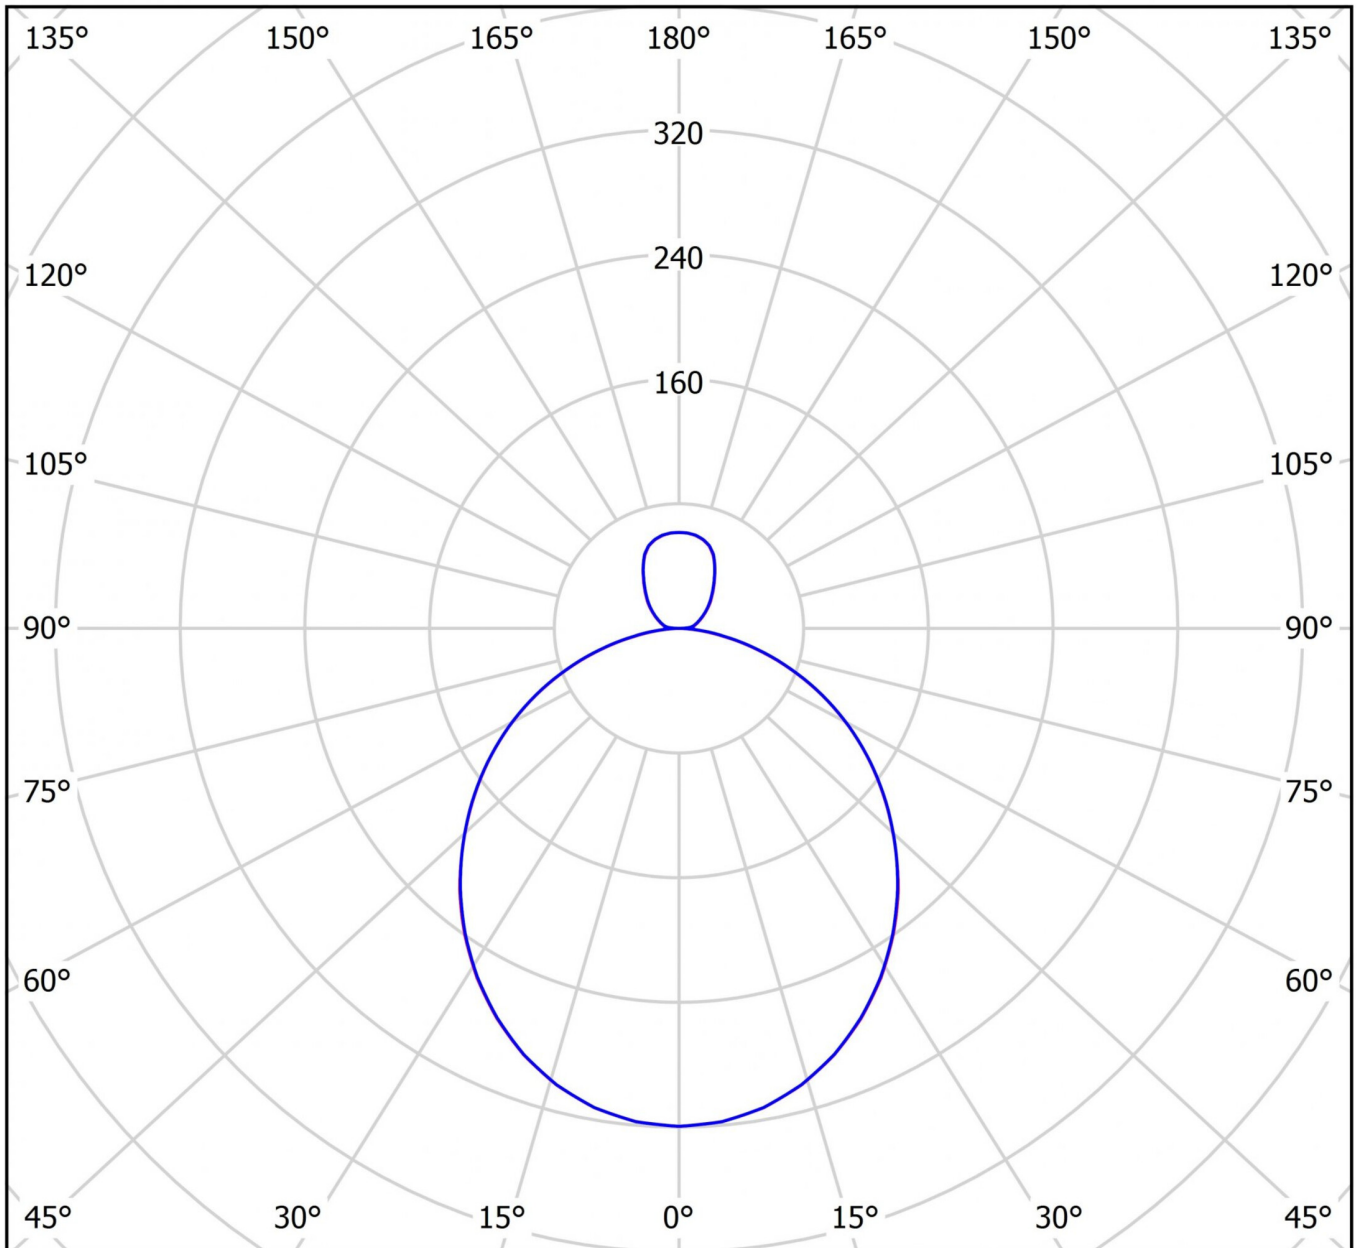

Mer informasjon

TEKNISKE DATA

Dimensjoner	
diameter	600 mm
Produktmål høyde	62 mm
Produktvekt	5.7 kg
Emballasjedimensjoner	
Emballasjedimensjoner lengde	610 mm
Emballasjemål bredde	610 mm
Emballasjemål høyde	100 mm
Vekt inkludert emballasje	5.9 kg
Farge	
Farge	Hvit
Koffertmateriale	
Koffertmateriale	aluminium
Sertifisering	
Sertifisering	CE, ENEC
beskyttelses klasse	1
IP-beskyttelse)	IP40
Glødetrådtest	650°C
Elektrisk forbindelse	
Tilkoblingstverrsnitt	1.5 mm ²

TEXT.LICHTVERTEILUNG

cd/klm

$\eta = 100\%$

— C0 - C180 — C90 - C270

stand: 21.06.2024 - Det tas forbehold om tekniske endringer og feil.