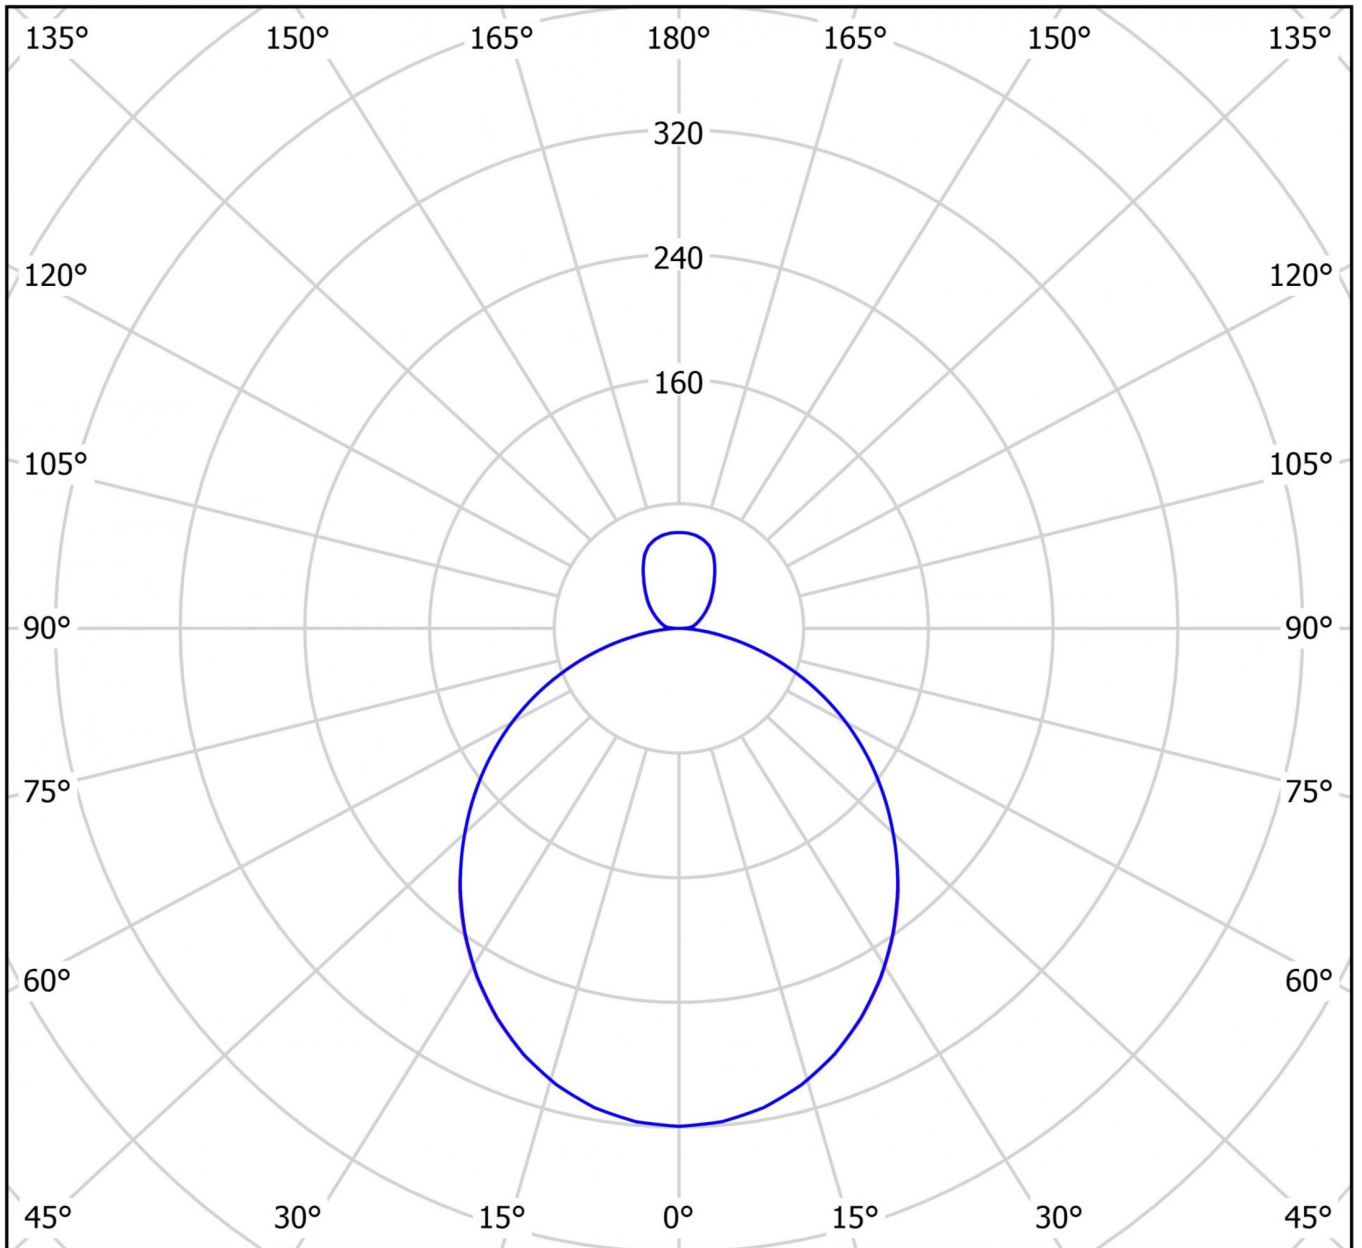

Art.-Nr: YWDRO-RAND-2401-D
**LED luminaire "RONDO", w-/c- surface mounting, direct/
indirect distribution, round, 600x62mm, 24W, 3350lm, 4000K,
CRI >80, IP40, white, Dali dimmable**

LED ceiling- and wall-mounted luminaire, RONDO series, with direct/indirect beam, as the basic lighting for rooms in a commercial environment and at home. Housing made from aluminium, white, powder-coated. Diffuser made from plastic (PMMA), opal, UV-stabilised. Operating unit can be switched or dimmed (DALI dimmer), integrated. Version with CASAMBI® Bluetooth control available. DC compatible.

Mer informasjon

TEKNISKE DATA

Dimensjoner	
diameter	600 mm
Produktmål høyde	62 mm
Produktvekt	5.7 kg
Emballasjedimensjoner	
Emballasjedimensjoner lengde	610 mm
Emballasjemål bredde	610 mm
Emballasjemål høyde	100 mm
Vekt inkludert emballasje	5.9 kg
Farge	
Farge	Hvit
Koffertmateriale	
Koffertmateriale	aluminium
Sertifisering	
Sertifisering	CE, ENEC
beskyttelses klasse	1
IP-beskyttelse)	IP40
Glødetrådtest	650°C
Elektrisk forbindelse	
Tilkoblingstverrsnitt	1.5 mm ²

TEXT.LICHTVERTEILUNG

cd/klm

$\eta = 100\%$

— C0 - C180 — C90 - C270

stand: 21.06.2024 - Det tas forbehold om tekniske endringer og feil.