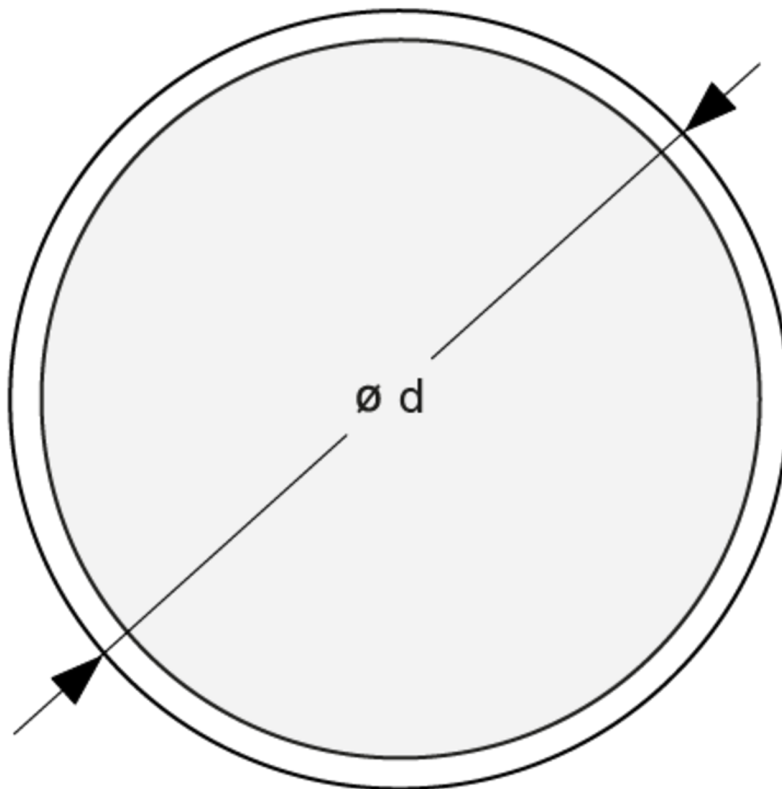

stand: 21.06.2024 - Det tas forbehold om tekniske endringer og feil.