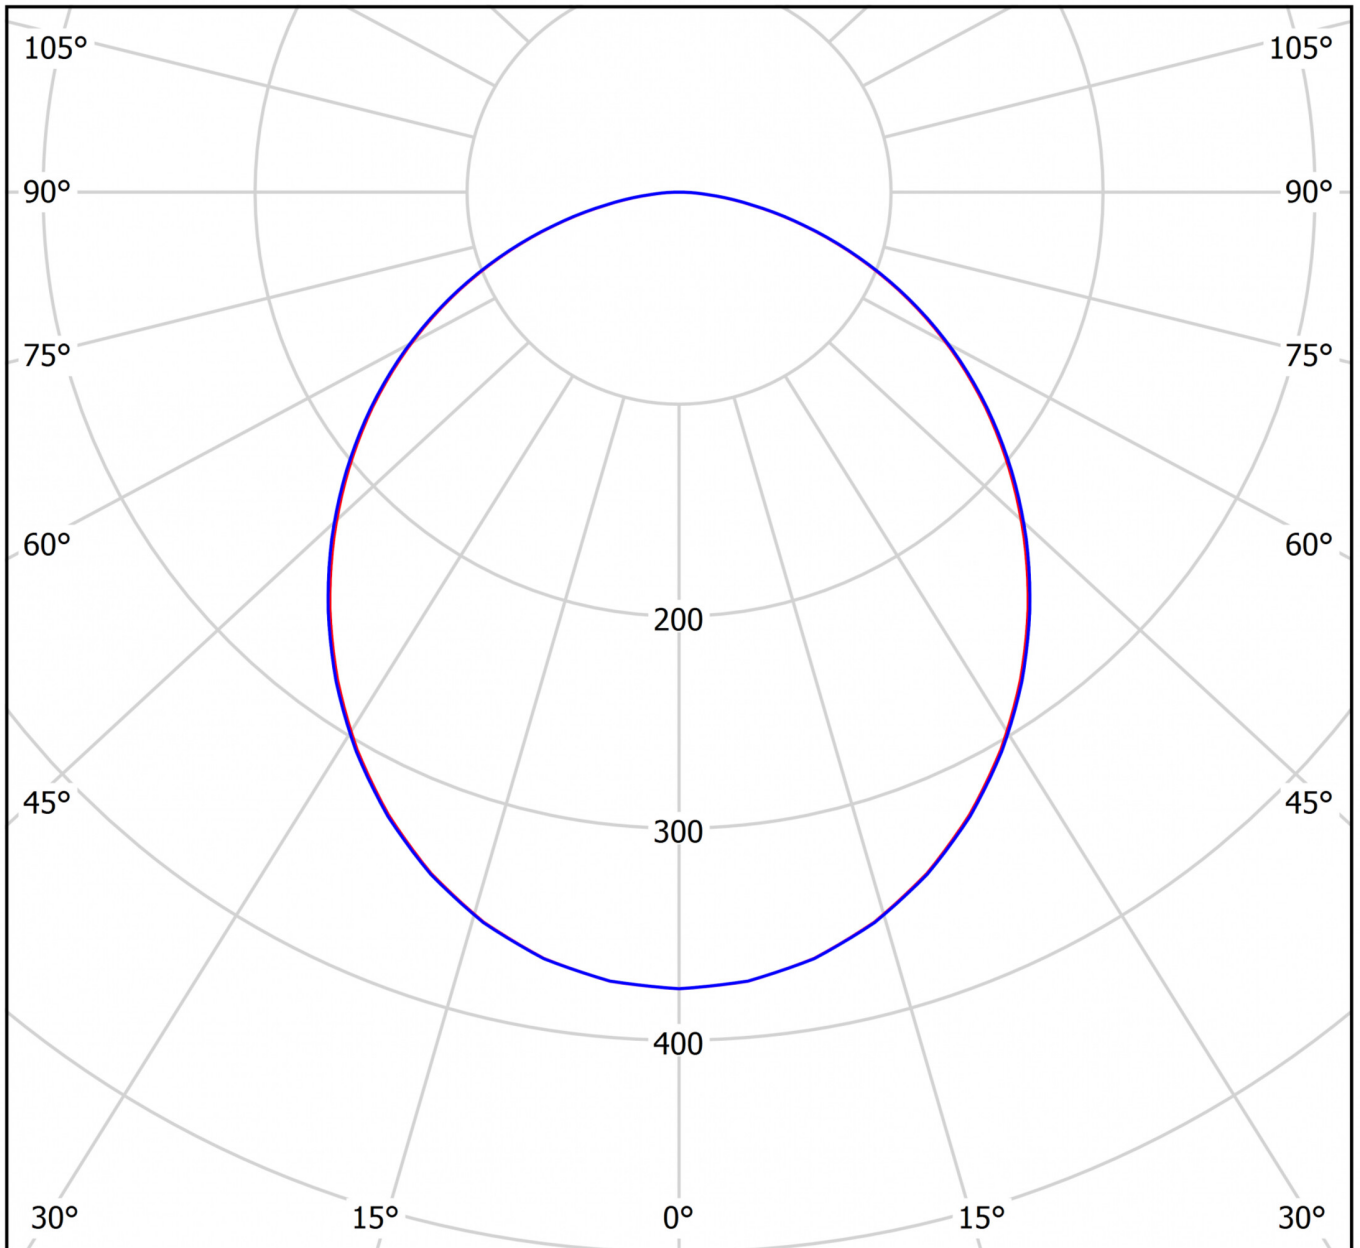

Mer informasjon

TEKNISKE DATA

Dimensjoner	
diameter	464 mm
Produktmål høyde	90 mm
Produktvekt	4 kg
Emballasjedimensjoner	
Emballasjedimensjoner lengde	480 mm
Emballasjemål bredde	480 mm
Emballasjemål høyde	140 mm
Vekt inkludert emballasje	4.2 kg
Farge	
Farge	Hvit
Koffertmateriale	
Koffertmateriale	aluminium
Sertifisering	
Sertifisering	CE
beskyttelses klasse	1
IP-beskyttelse)	IP20
Glødetrådtest	650°C
Elektrisk forbindelse	
Tilkoblingstverrsnitt	1.5 mm ²

TEXT.LICHTVERTEILUNG

cd/klm

$\eta = 100\%$

— C0 - C180 — C90 - C270

stand: 21.06.2024 - Det tas forbehold om tekniske endringer og feil.