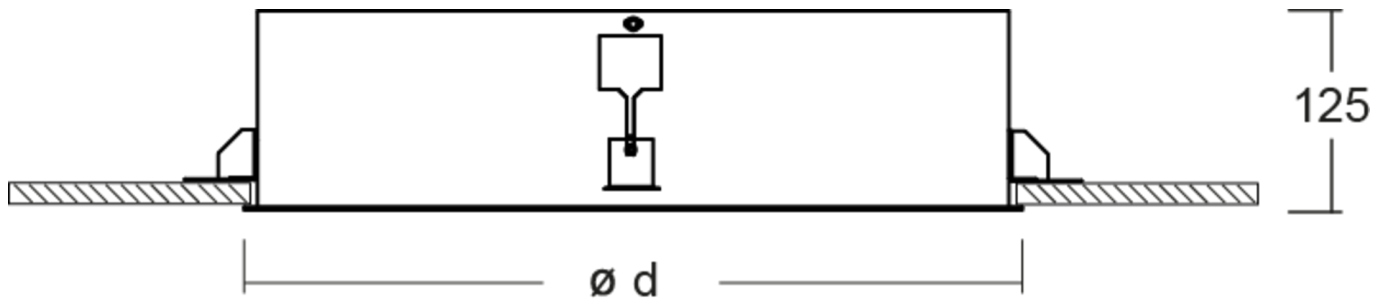

stand: 21.06.2024 - Det tas forbehold om tekniske endringer og feil.