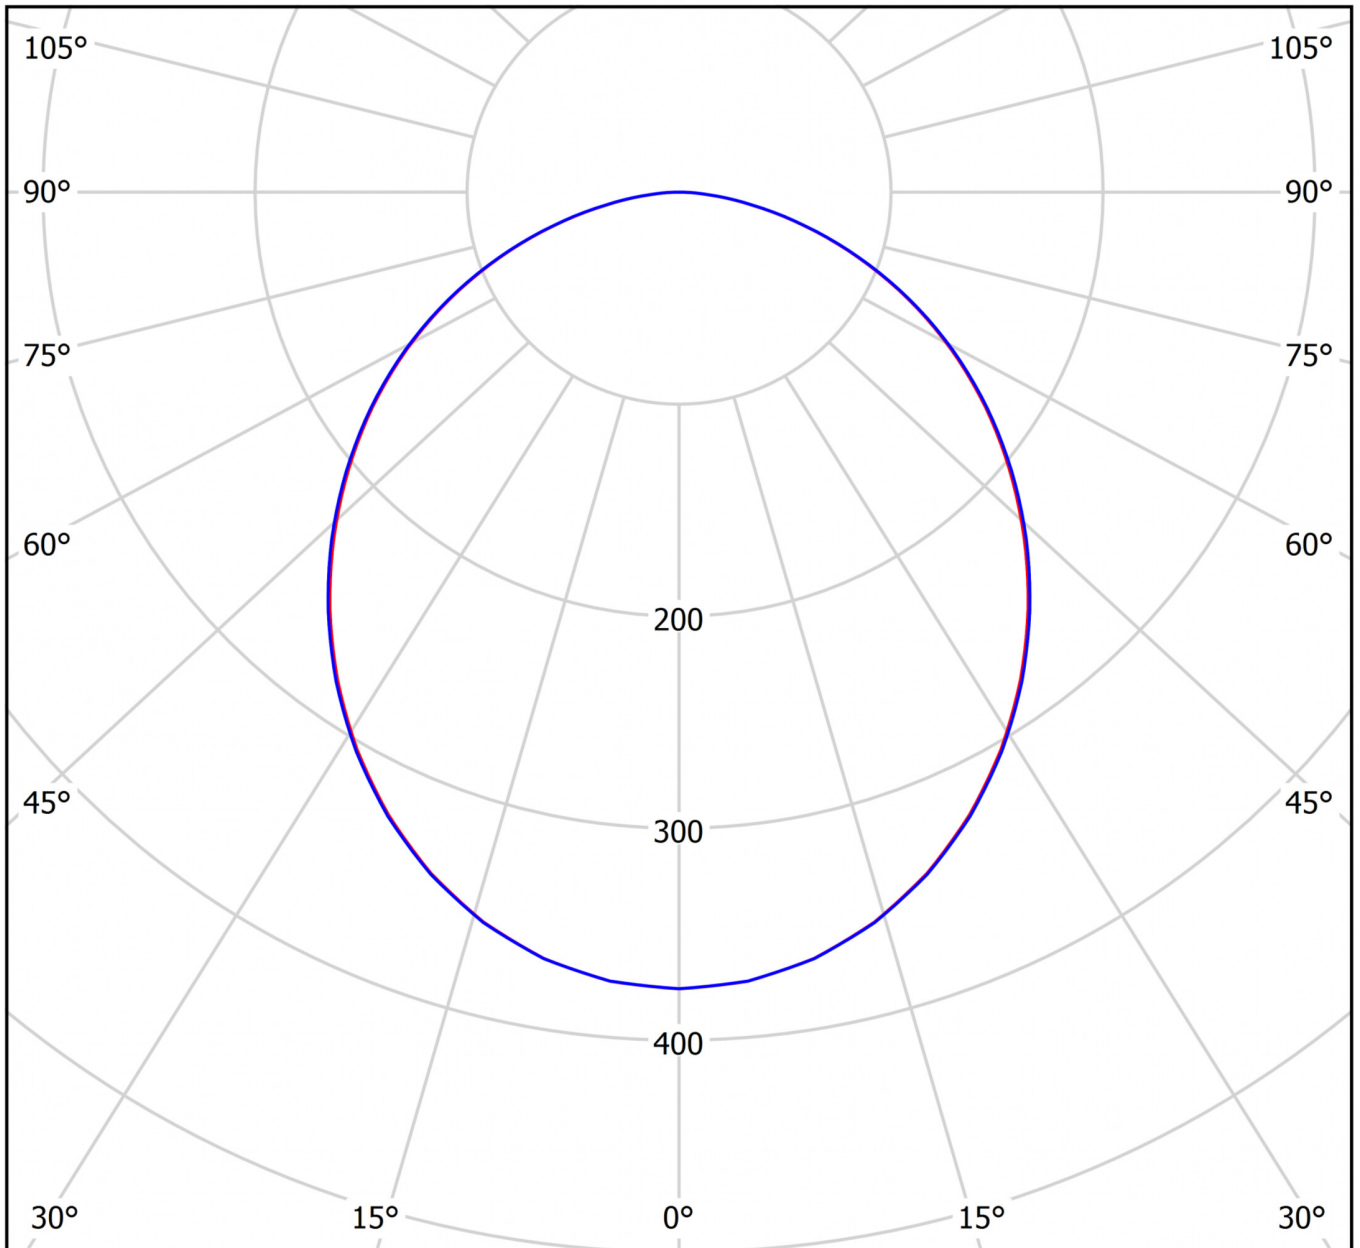

## TEKNISKE DATA

Dimensjoner	
diameter	664 mm
Produktmål høyde	90 mm
Produktvekt	9.4 kg
Emballasjedimensjoner	
Emballasjedimensjoner lengde	680 mm
Emballasjemål bredde	680 mm
Emballasjemål høyde	140 mm
Vekt inkludert emballasje	9.6 kg
Farge	
Farge	Hvit
Koffertmateriale	
Koffertmateriale	aluminium
Sertifisering	
Sertifisering	CE
beskyttelses klasse	1
IP-beskyttelse)	IP20
Glødetrådtest	650°C
Elektrisk forbindelse	
Tilkoblingstverrsnitt	1.5 mm <sup>2</sup>

TEXT.LICHTVERTEILUNG

cd/klm

$\eta = 100\%$

— C0 - C180    — C90 - C270

stand: 21.06.2024 - Det tas forbehold om tekniske endringer og feil.