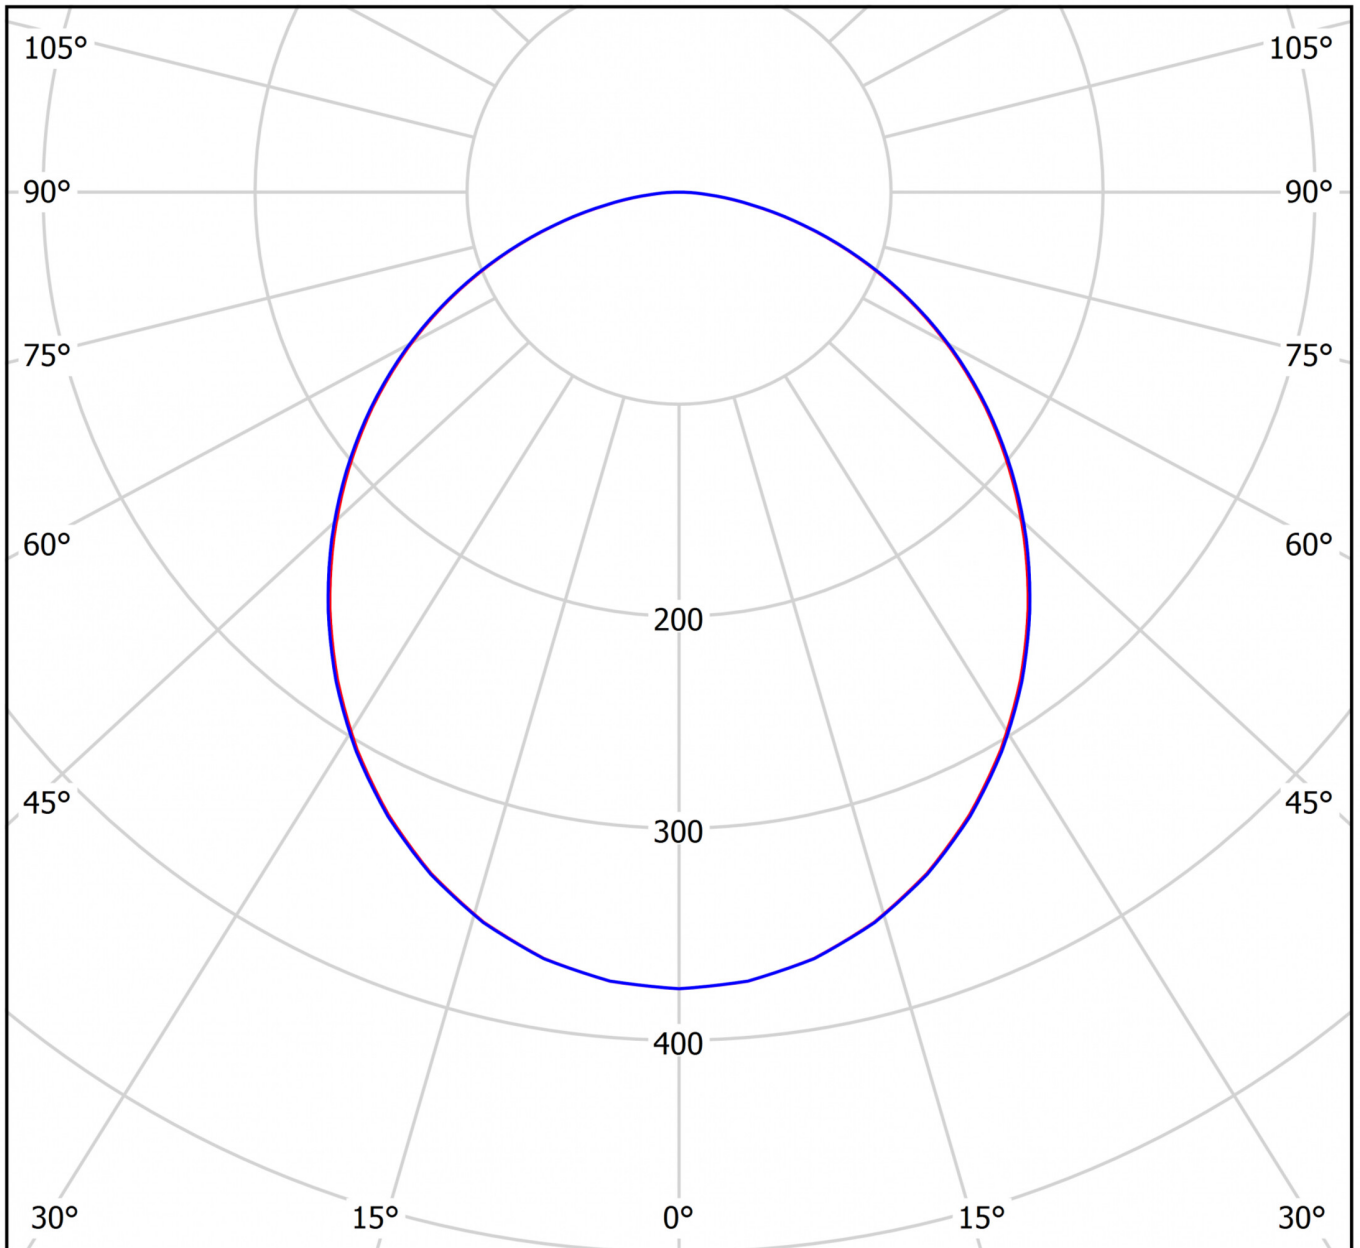

Mer informasjon

TEKNISKE DATA

Dimensjoner	
diameter	664 mm
Produktmål høyde	90 mm
Produktvekt	9.4 kg
Emballasjedimensjoner	
Emballasjedimensjoner lengde	680 mm
Emballasjemål bredde	680 mm
Emballasjemål høyde	140 mm
Vekt inkludert emballasje	9.6 kg
Farge	
Farge	Hvit
Koffertmateriale	
Koffertmateriale	aluminium
Sertifisering	
Sertifisering	CE
beskyttelses klasse	1
IP-beskyttelse)	IP20
Glødetrådtest	650°C
Elektrisk forbindelse	
Tilkoblingstverrsnitt	1.5 mm ²

TEXT.LICHTVERTEILUNG

cd/klm

$\eta = 100\%$

— C0 - C180 — C90 - C270

stand: 21.06.2024 - Det tas forbehold om tekniske endringer og feil.