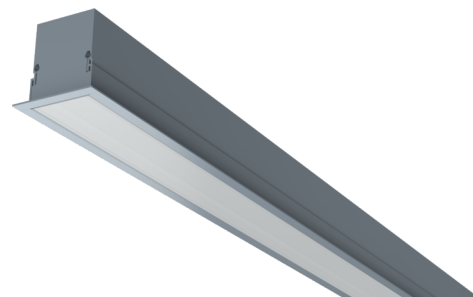

Art.-Nr: YWDMA-LEWS-6101-D
LED luminaire "MAVS", ceiling recessed mounting,
rectangular, 1985x79x79mm, 61W, 6100lm, 3000K, CRI >80,
IP40, white, switchable

LED ceiling- and wall-mounted luminaire, MAVS. Housing made from aluminium, white, powder-coated. Diffuser made from plastic (PMMA), opal, UV-stabilised. Operating unit can be switched or dimmed (DALI dimmer), integrated. Version with CASAMBI® Bluetooth control available. DC compatible.

Mer informasjon

TEKNISKE DATA

Dimensjoner	
Produktdimensjoner lengde	1985 mm
Produktdimensjoner bredde	79 mm
Produktmål høyde	79 mm
Produktvekt	5 kg
Emballasjedimensjoner	
Emballasjedimensjoner lengde	2010 mm
Emballasjemål bredde	123 mm
Emballasjemål høyde	101 mm
Vekt inkludert emballasje	5.9 kg
CS_GROUP.CutoutDimensions	
Installasjonsdybde	150 mm
Farge	
Farge	Sølv
Koffertmateriale	
Koffertmateriale	aluminium
Sertifisering	
Sertifisering	CE
beskyttelses klasse	1
IP-beskyttelse)	IP40

TEXT.LICHTVERTEILUNG

TILBEHØRSLISTE

YWDMA-MONKL-E - Mounting clamp for MAVS, recessed mounting / 1 pc.

stand: 21.06.2024 - Det tas forbehold om tekniske endringer og feil.