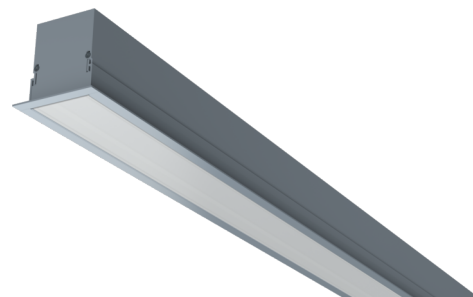

Art.-Nr: YWDMA-LEWS-4401-D
LED luminaire "MAVS", ceiling recessed mounting,
rectangular, 1425x79x79mm, 44W, 4350lm, 3000K, CRI >80,
IP40, white, switchable

LED ceiling- and wall-mounted luminaire, MAVS. Housing made from aluminium, white, powder-coated. Diffuser made from plastic (PMMA), opal, UV-stabilised. Operating unit can be switched or dimmed (DALI dimmer), integrated. Version with CASAMBI® Bluetooth control available. DC compatible.

Mer informasjon

TEKNISKE DATA

Dimensjoner	
Produktdimensjoner lengde	1425 mm
Produktdimensjoner bredde	79 mm
Produktmål høyde	79 mm
Produktvekt	3.5 kg
Emballasjedimensjoner	
Emballasjedimensjoner lengde	1600 mm
Emballasjemål bredde	119 mm
Emballasjemål høyde	74 mm
Vekt inkludert emballasje	4 kg
CS_GROUP.CutoutDimensions	
Installasjonsdybde	150 mm
Farge	
Farge	Sølv
Koffertmateriale	
Koffertmateriale	aluminium
Sertifisering	
Sertifisering	CE
beskyttelses klasse	1
IP-beskyttelse)	IP40

TEXT.LICHTVERTEILUNG

TILBEHØRSLISTE

YWDMA-MONKL-E - Mounting clamp for MAVS, recessed mounting / 1 pc.

stand: 21.06.2024 - Det tas forbehold om tekniske endringer og feil.