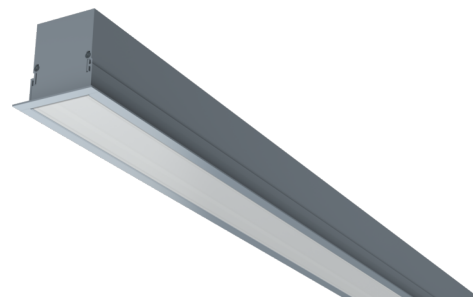

Art.-Nr: YWDMA-LEWS-2601-D
LED luminaire "MAVS", ceiling recessed mounting,
rectangular, 865x79x79mm, 26W, 2600lm, 3000K, CRI >80,
IP40, white, switchable

LED ceiling- and wall-mounted luminaire, MAVS. Housing made from aluminium, white, powder-coated. Diffuser made from plastic (PMMA), opal, UV-stabilised. Operating unit can be switched or dimmed (DALI dimmer), integrated. Version with CASAMBI® Bluetooth control available. DC compatible.

Mer informasjon

TEKNISKE DATA

Dimensjoner	
Produktdimensjoner lengde	865 mm
Produktdimensjoner bredde	79 mm
Produktmål høyde	79 mm
Produktvekt	2.3 kg
Emballasjedimensjoner	
Emballasjedimensjoner lengde	1300 mm
Emballasjemål bredde	118 mm
Emballasjemål høyde	75 mm
Vekt inkludert emballasje	2.6 kg
CS_GROUP.CutoutDimensions	
Installasjonsdybde	150 mm
Farge	
Farge	Sølv
Koffertmateriale	
Koffertmateriale	aluminium
Sertifisering	
Sertifisering	CE
beskyttelses klasse	1
IP-beskyttelse)	IP40

TEXT.LICHTVERTEILUNG

TILBEHØRSLISTE

YWDMA-MONKL-E - Mounting clamp for MAVS, recessed mounting / 1 pc.

stand: 21.06.2024 - Det tas forbehold om tekniske endringer og feil.