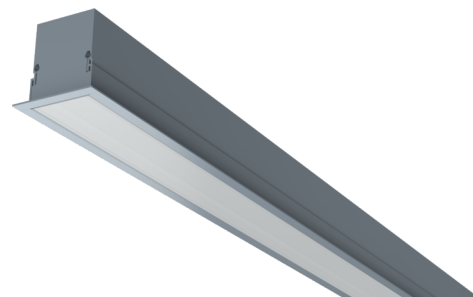

Art.-Nr: YWDMA-LEWS-1701-D
LED luminaire "MAVS", ceiling recessed mounting,
rectangular, 585x79x79mm, 17W, 1700lm, 3000K, CRI >80,
IP40, white, switchable

LED ceiling- and wall-mounted luminaire, MAVS. Housing made from aluminium, white, powder-coated. Diffuser made from plastic (PMMA), opal, UV-stabilised. Operating unit can be switched or dimmed (DALI dimmer), integrated. Version with CASAMBI® Bluetooth control available. DC compatible.

Mer informasjon

TEKNISKE DATA

Dimensjoner	
Produktdimensjoner lengde	585 mm
Produktdimensjoner bredde	79 mm
Produktmål høyde	79 mm
Produktvekt	1.5 kg
Emballasjedimensjoner	
Emballasjedimensjoner lengde	690 mm
Emballasjemål bredde	118 mm
Emballasjemål høyde	75 mm
Vekt inkludert emballasje	1.8 kg
CS_GROUP.CutoutDimensions	
Installasjonsdybde	150 mm
Farge	
Farge	Sølv
Koffertmateriale	
Koffertmateriale	aluminium
Sertifisering	
Sertifisering	CE
beskyttelses klasse	1
IP-beskyttelse)	IP40

TEXT.LICHTVERTEILUNG

TILBEHØRSLISTE

YWDMA-MONKL-E - Mounting clamp for MAVS, recessed mounting / 1 pc.

stand: 21.06.2024 - Det tas forbehold om tekniske endringer og feil.