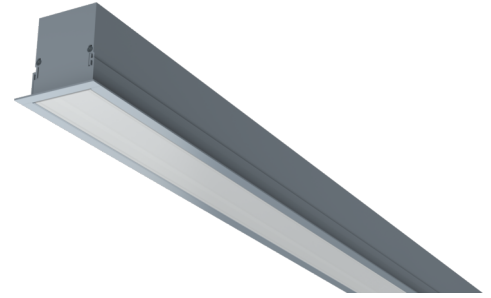

Art.-Nr: YWDMA-LENS-6101-D
LED luminaire "MAVS", ceiling recessed mounting,
rectangular, 1985x79x79mm, 61W, 6450lm, 4000K, CRI >80,
IP40, white, switchable

LED ceiling- and wall-mounted luminaire, MAVS. Housing made from aluminium, white, powder-coated. Diffuser made from plastic (PMMA), opal, UV-stabilised. Operating unit can be switched or dimmed (DALI dimmer), integrated. Version with CASAMBI® Bluetooth control available. DC compatible.

Mer informasjon

TEKNISKE DATA

Dimensjoner	
Produktdimensjoner lengde	1985 mm
Produktdimensjoner bredde	79 mm
Produktmål høyde	79 mm
Produktvekt	5 kg
Emballasjedimensjoner	
Emballasjedimensjoner lengde	2010 mm
Emballasjemål bredde	123 mm
Emballasjemål høyde	101 mm
Vekt inkludert emballasje	5.9 kg
CS_GROUP.CutoutDimensions	
Installasjonsdybde	150 mm
Farge	
Farge	Sølv
Koffertmateriale	
Koffertmateriale	aluminium
Sertifisering	
Sertifisering	CE
beskyttelses klasse	1
IP-beskyttelse)	IP40

TEXT.LICHTVERTEILUNG

cd/1000lm

TILBEHØRSLISTE

YWDMA-MONKL-E - Mounting clamp for MAVS, recessed mounting / 1 pc.

stand: 21.06.2024 - Det tas forbehold om tekniske endringer og feil.