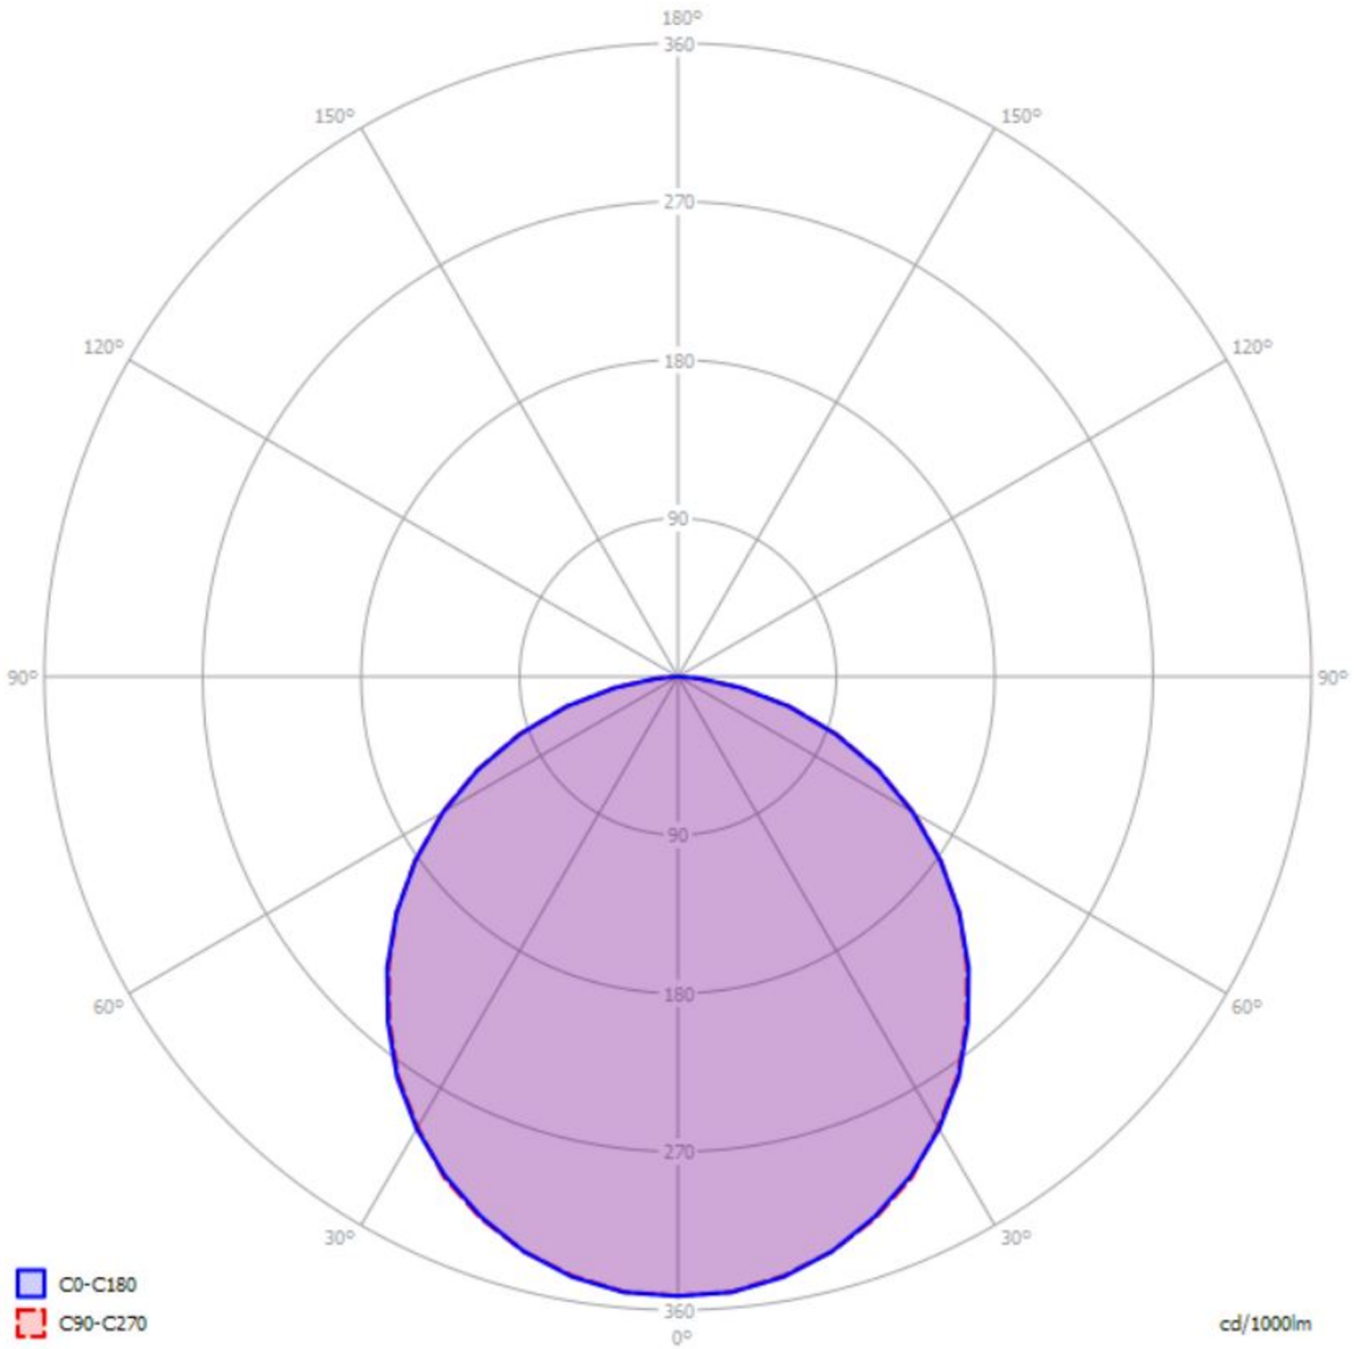

## TEKNISKE DATA

Dimensjoner	
Produktdimensjoner lengde	1425 mm
Produktdimensjoner bredde	79 mm
Produktmål høyde	79 mm
Produktvekt	3.5 kg
Emballasjedimensjoner	
Emballasjedimensjoner lengde	1600 mm
Emballasjemål bredde	119 mm
Emballasjemål høyde	74 mm
Vekt inkludert emballasje	4 kg
CS_GROUP.CutoutDimensions	
Installasjonsdybde	150 mm
Farge	
Farge	Sølv
Koffertmateriale	
Koffertmateriale	aluminium
Sertifisering	
Sertifisering	CE
beskyttelses klasse	1
IP-beskyttelse)	IP40

TEXT.LICHTVERTEILUNG