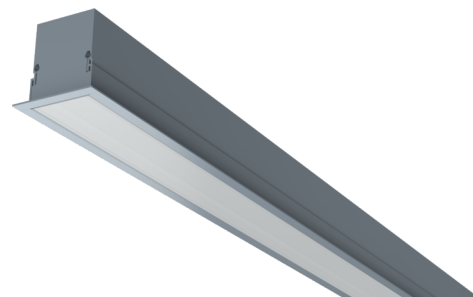

Art.-Nr: YWDMA-LENS-2601-D
LED luminaire "MAVS", ceiling recessed mounting,
rectangular, 865x79x79mm, 26W, 2750lm, 4000K, CRI >80,
IP40, white, switchable

LED ceiling- and wall-mounted luminaire, MAVS. Housing made from aluminium, white, powder-coated. Diffuser made from plastic (PMMA), opal, UV-stabilised. Operating unit can be switched or dimmed (DALI dimmer), integrated. Version with CASAMBI® Bluetooth control available. DC compatible.

Mer informasjon

TEKNISKE DATA

Dimensjoner	
Produktdimensjoner lengde	865 mm
Produktdimensjoner bredde	79 mm
Produktmål høyde	79 mm
Produktvekt	2.3 kg
Emballasjedimensjoner	
Emballasjedimensjoner lengde	1300 mm
Emballasjemål bredde	118 mm
Emballasjemål høyde	75 mm
Vekt inkludert emballasje	2.6 kg
CS_GROUP.CutoutDimensions	
Installasjonsdybde	150 mm
Farge	
Farge	Sølv
Koffertmateriale	
Koffertmateriale	aluminium
Sertifisering	
Sertifisering	CE
beskyttelses klasse	1
IP-beskyttelse)	IP40

TEXT.LICHTVERTEILUNG

TILBEHØRSLISTE

YWDMA-MONKL-E - Mounting clamp for MAVS, recessed mounting / 1 pc.

stand: 21.06.2024 - Det tas forbehold om tekniske endringer og feil.