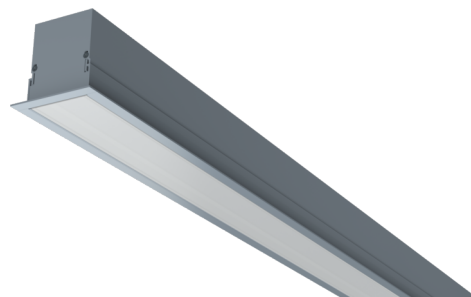

Art.-Nr: YWDMA-LENS-1701-D
LED luminaire "MAVS", ceiling recessed mounting,
rectangular, 585x79x79mm, 17W, 1800lm, 4000K, CRI >80,
IP40, white, switchable

LED ceiling- and wall-mounted luminaire, MAVS. Housing made from aluminium, white, powder-coated. Diffuser made from plastic (PMMA), opal, UV-stabilised. Operating unit can be switched or dimmed (DALI dimmer), integrated. Version with CASAMBI® Bluetooth control available. DC compatible.

Mer informasjon

TEKNISKE DATA

Dimensjoner	
Produktdimensjoner lengde	585 mm
Produktdimensjoner bredde	79 mm
Produktmål høyde	79 mm
Produktvekt	1.5 kg
Emballasjedimensjoner	
Emballasjedimensjoner lengde	690 mm
Emballasjemål bredde	118 mm
Emballasjemål høyde	75 mm
Vekt inkludert emballasje	1.8 kg
CS_GROUP.CutoutDimensions	
Installasjonsdybde	150 mm
Farge	
Farge	Sølv
Koffertmateriale	
Koffertmateriale	aluminium
Sertifisering	
Sertifisering	CE
beskyttelses klasse	1
IP-beskyttelse)	IP40

TEXT.LICHTVERTEILUNG

TILBEHØRSLISTE

YWDMA-MONKL-E - Mounting clamp for MAVS, recessed mounting / 1 pc.

stand: 21.06.2024 - Det tas forbehold om tekniske endringer og feil.