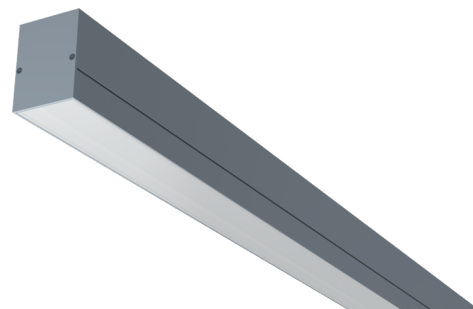

Art.-Nr: YWDMA-LAWS-6101-D
LED luminaire "MAVS", ceiling surface mounting, rectangular, 1975x59x79mm, 61W, 6100lm, 4000K, CRI >80, IP40, white, switchable

LED ceiling- and wall-mounted luminaire, MAVS. Housing made from aluminium, white, powder-coated. Diffuser made from plastic (PMMA), opal, UV-stabilised. Operating unit can be switched or dimmed (DALI dimmer), integrated. Version with CASAMBI® Bluetooth control available. DC compatible.

Mer informasjon

TEKNISKE DATA

Dimensjoner	
Produktdimensjoner lengde	1975 mm
Produktdimensjoner bredde	59 mm
Produktmål høyde	79 mm
Produktvekt	4.8 kg
Emballasjedimensjoner	
Emballasjedimensjoner lengde	2010 mm
Emballasjemål bredde	123 mm
Emballasjemål høyde	101 mm
Vekt inkludert emballasje	5.7 kg
Farge	
Farge	Sølv
Koffertmateriale	
Koffertmateriale	aluminium
Sertifisering	
Sertifisering	CE
beskyttelses klasse	1
IP-beskyttelse)	IP40
Elektrisk forbindelse	
Tilkoblingstverrsnitt	2.5 mm ²

TEXT.LICHTVERTEILUNG

cd/1000lm

TILBEHØRSLISTE

YWDMA-PENDEL - Pendant set for MAVS incl. transparent cable 3 x 1.5 mm²

YWDMA-MONKL-A - Mounting clamp for MAVS, surface mounting / 1 pc.

stand: 21.06.2024 - Det tas forbehold om tekniske endringer og feil.