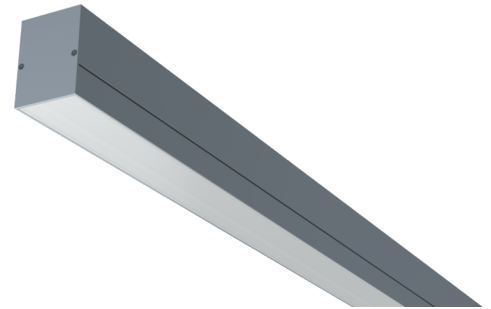

Art.-Nr: YWDMA-LAWS-4401-D
LED luminaire "MAVS", ceiling surface mounting, rectangular, 1415x59x79mm, 44W, 4350lm, 3000K, CRI >80, IP40, white, switchable

LED ceiling- and wall-mounted luminaire, MAVS. Housing made from aluminium, white, powder-coated. Diffuser made from plastic (PMMA), opal, UV-stabilised. Operating unit can be switched or dimmed (DALI dimmer), integrated. Version with CASAMBI® Bluetooth control available. DC compatible.

Mer informasjon

TEKNISKE DATA

Dimensjoner	
Produktdimensjoner lengde	1415 mm
Produktdimensjoner bredde	59 mm
Produktmål høyde	79 mm
Produktvekt	3.2 kg
Emballasjedimensjoner	
Emballasjedimensjoner lengde	1600 mm
Emballasjemål bredde	119 mm
Emballasjemål høyde	74 mm
Vekt inkludert emballasje	3.5 kg
Farge	
Farge	Sølv
Koffertmateriale	
Koffertmateriale	aluminium
Sertifisering	
Sertifisering	CE
beskyttelses klasse	1
IP-beskyttelse)	IP40
Elektrisk forbindelse	
Tilkoblingstverrsnitt	2.5 mm ²

TEXT.LICHTVERTEILUNG

TILBEHØRSLISTE

YWDMA-PENDEL - Pendant set for MAVS incl. transparent cable 3 x 1.5 mm²

YWDMA-MONKL-A - Mounting clamp for MAVS, surface mounting / 1 pc.

stand: 21.06.2024 - Det tas forbehold om tekniske endringer og feil.