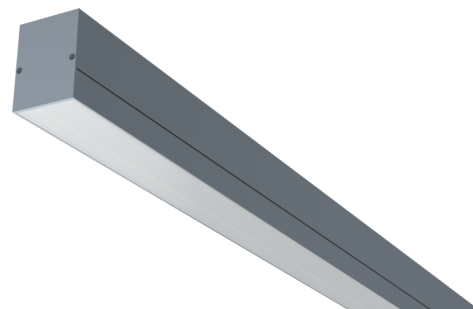

**Art.-Nr: YWDMA-LAWS-2601-D**  
**LED luminaire "MAVS", ceiling surface mounting, rectangular, 850x56x79mm, 26W, 2600lm, 3000K, CRI >80, IP40, white, switchable**

LED ceiling- and wall-mounted luminaire, MAVS. Housing made from aluminium, white, powder-coated. Diffuser made from plastic (PMMA), opal, UV-stabilised. Operating unit can be switched or dimmed (DALI dimmer), integrated. Version with CASAMBI® Bluetooth control available. DC compatible.

## TEKNISKE DATA

Dimensjoner	
Produktdimensjoner lengde	850 mm
Produktdimensjoner bredde	59 mm
Produktmål høyde	79 mm
Produktvekt	2 kg
Emballasjedimensjoner	
Emballasjedimensjoner lengde	1300 mm
Emballasjemål bredde	118 mm
Emballasjemål høyde	75 mm
Vekt inkludert emballasje	2.3 kg
Farge	
Farge	Sølv
Koffertmateriale	
Koffertmateriale	aluminium
Sertifisering	
Sertifisering	CE
beskyttelses klasse	1
IP-beskyttelse)	IP40
Elektrisk forbindelse	
Tilkoblingstverrsnitt	2.5 mm <sup>2</sup>

## TILBEHØRSLISTE

YWDMA-PENDEL - Pendant set for MAVS incl. transparent cable 3 x 1.5 mm<sup>2</sup>

YWDMA-MONKL-A - Mounting clamp for MAVS, surface mounting / 1 pc.

stand: 21.06.2024 - Det tas forbehold om tekniske endringer og feil.