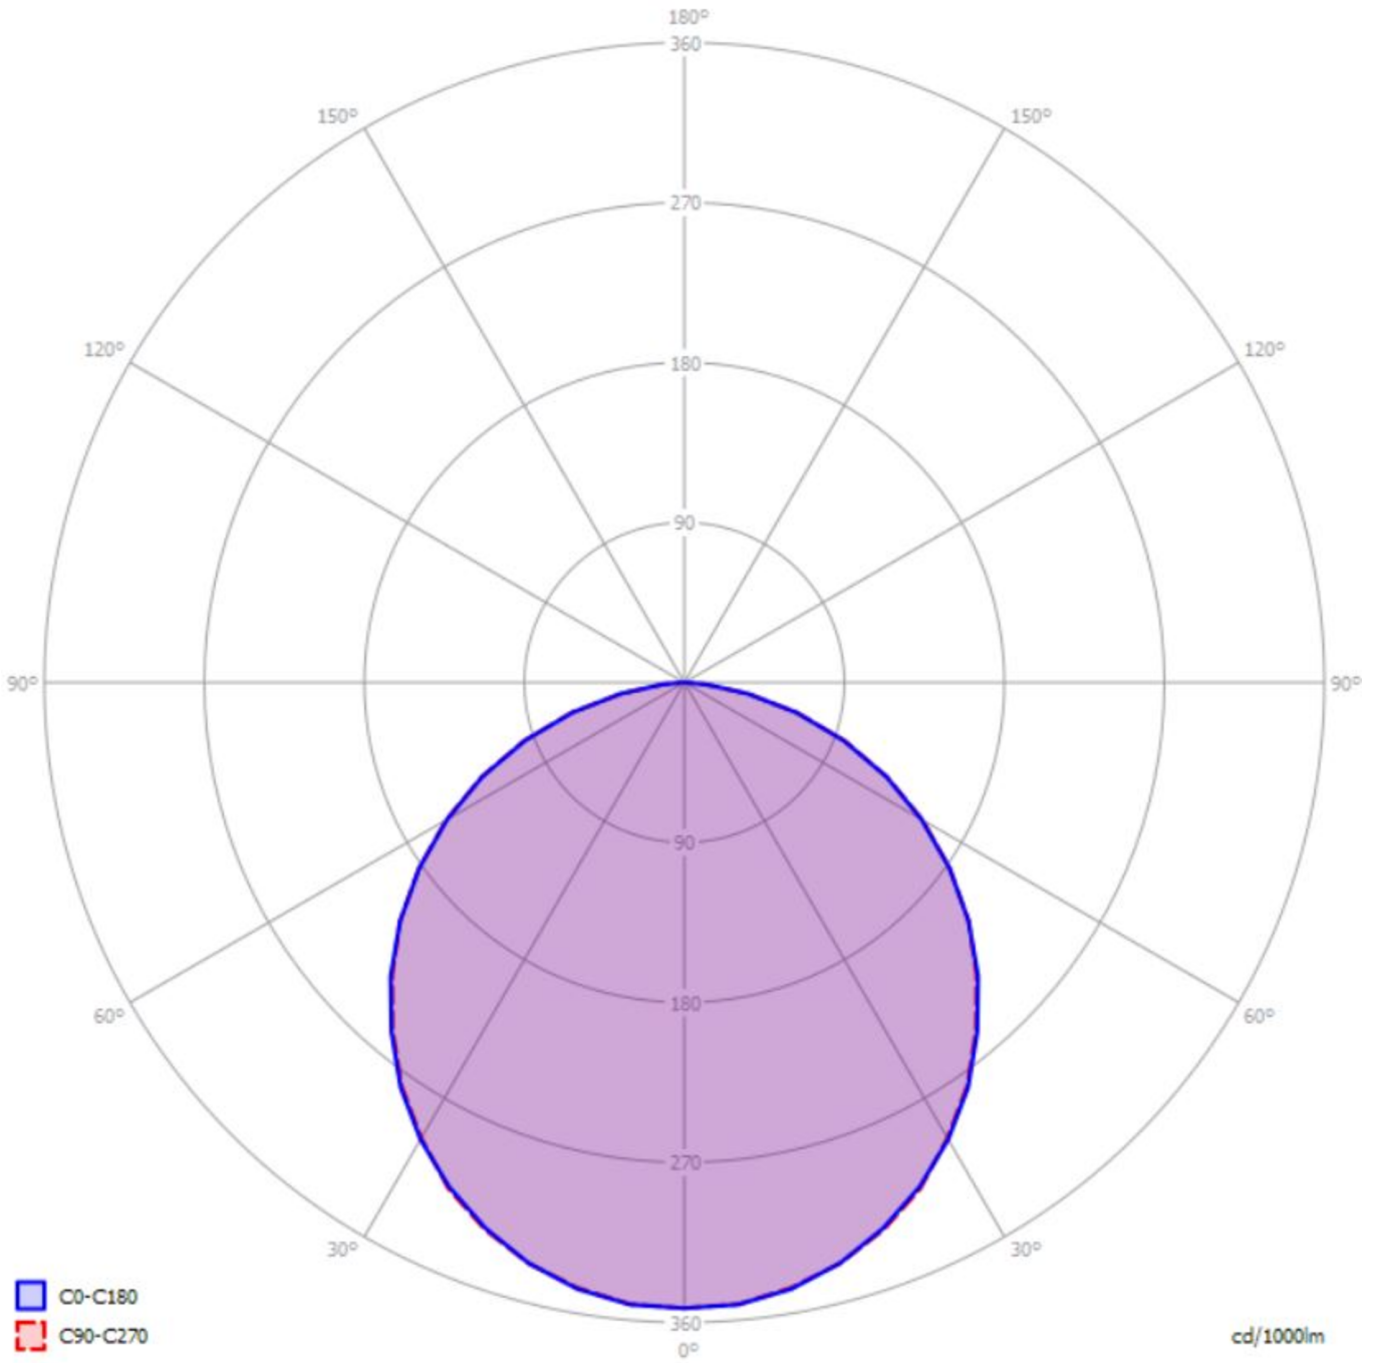

## TEKNISKE DATA

Dimensjoner	
Produktdimensjoner lengde	850 mm
Produktdimensjoner bredde	59 mm
Produktmål høyde	79 mm
Produktvekt	2 kg
Emballasjedimensjoner	
Emballasjedimensjoner lengde	1300 mm
Emballasjemål bredde	118 mm
Emballasjemål høyde	75 mm
Vekt inkludert emballasje	2.3 kg
Farge	
Farge	Sølv
Koffertmateriale	
Koffertmateriale	aluminium
Sertifisering	
Sertifisering	CE
beskyttelses klasse	1
IP-beskyttelse)	IP40
Elektrisk forbindelse	
Tilkoblingstverrsnitt	2.5 mm <sup>2</sup>

TEXT.LICHTVERTEILUNG