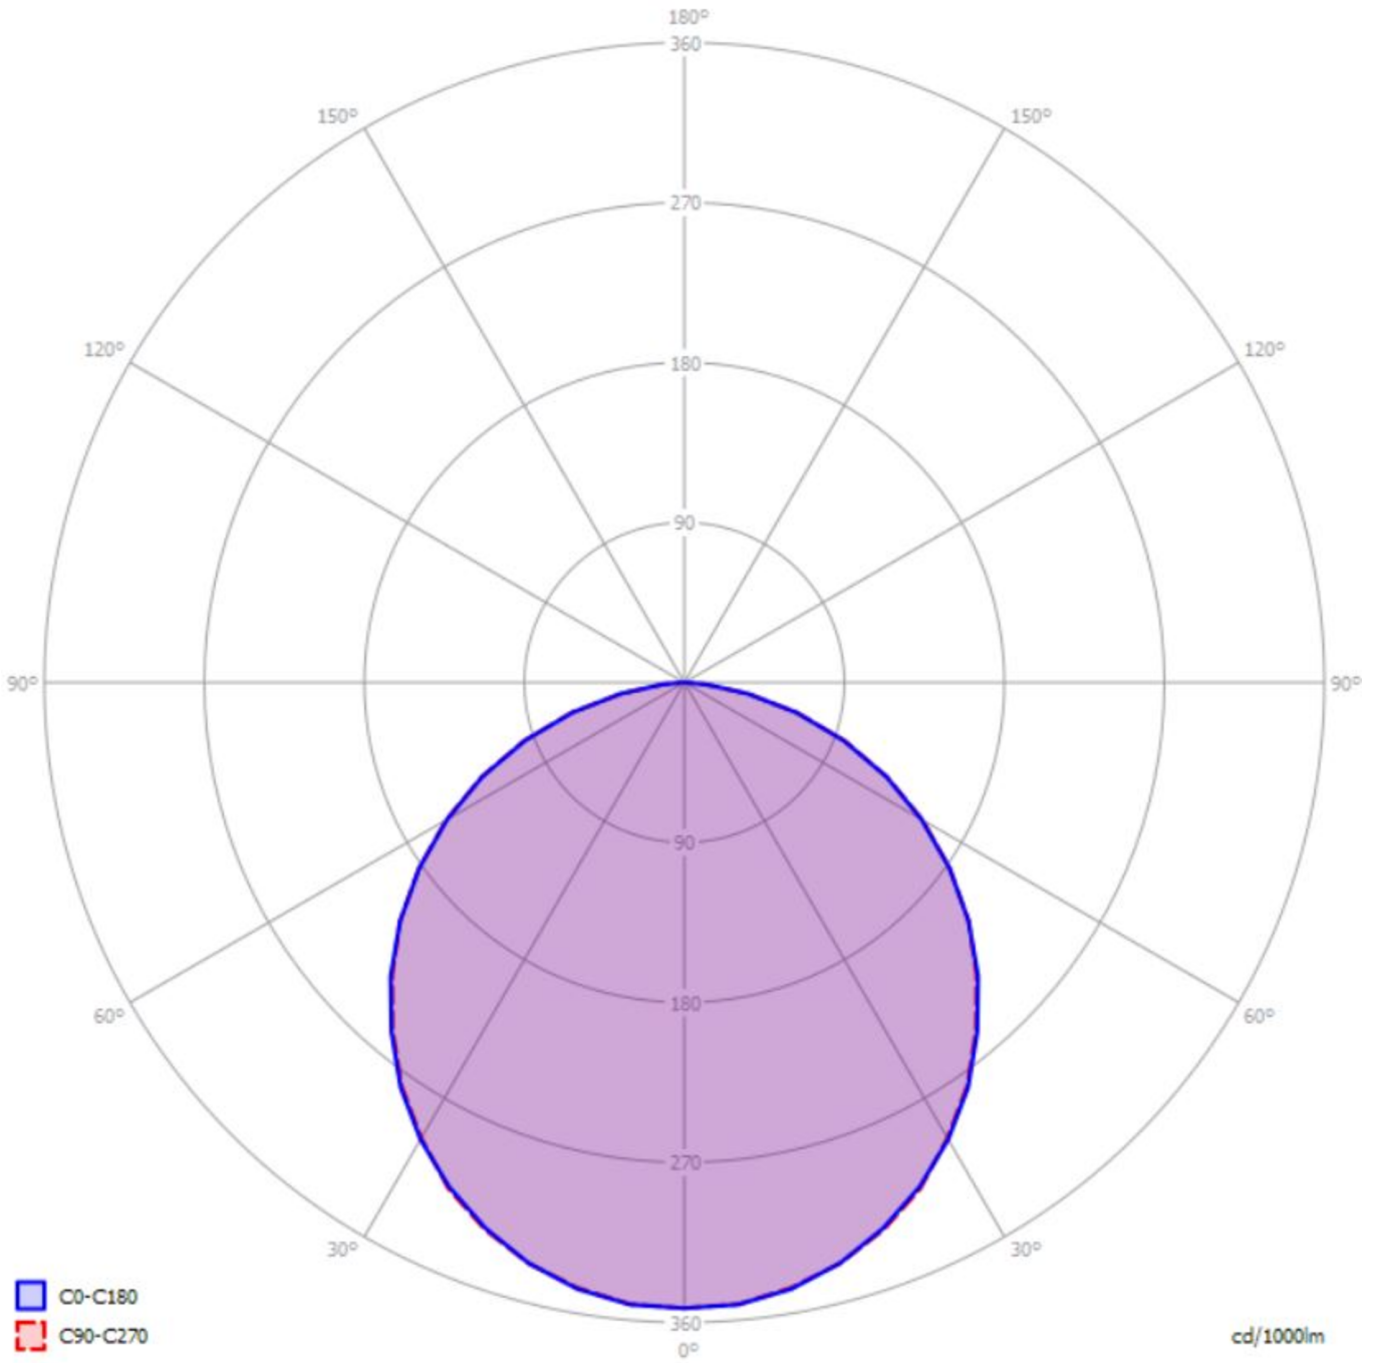

## TEKNISKE DATA

Dimensjoner	
Produktdimensjoner lengde	570 mm
Produktdimensjoner bredde	59 mm
Produktmål høyde	79 mm
Produktvekt	1.5 kg
Emballasjedimensjoner	
Emballasjedimensjoner lengde	690 mm
Emballasjemål bredde	118 mm
Emballasjemål høyde	75 mm
Vekt inkludert emballasje	1.8 kg
Farge	
Farge	Sølv
Koffertmateriale	
Koffertmateriale	aluminium
Sertifisering	
Sertifisering	CE
beskyttelses klasse	1
IP-beskyttelse)	IP40
Elektrisk forbindelse	
Tilkoblingstverrsnitt	2.5 mm <sup>2</sup>

TEXT.LICHTVERTEILUNG