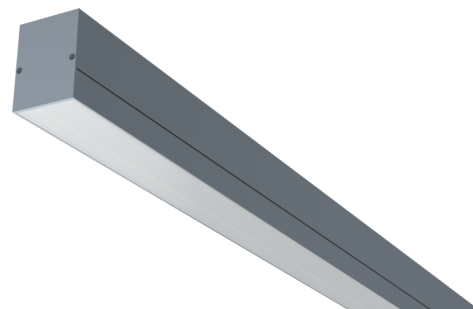

**Art.-Nr: YWDMA-LAWS-1701-D**  
**LED luminaire "MAVS", ceiling surface mounting, rectangular, 570x56x79mm, 17W, 1700lm, 3000K, CRI >80, IP40, white, switchable**

LED ceiling- and wall-mounted luminaire, MAVS. Housing made from aluminium, white, powder-coated. Diffuser made from plastic (PMMA), opal, UV-stabilised. Operating unit can be switched or dimmed (DALI dimmer), integrated. Version with CASAMBI® Bluetooth control available. DC compatible.

## TEKNISKE DATA

Dimensjoner	
Produktdimensjoner lengde	570 mm
Produktdimensjoner bredde	59 mm
Produktmål høyde	79 mm
Produktvekt	1.5 kg
Emballasjedimensjoner	
Emballasjedimensjoner lengde	690 mm
Emballasjemål bredde	118 mm
Emballasjemål høyde	75 mm
Vekt inkludert emballasje	1.8 kg
Farge	
Farge	Sølv
Koffertmateriale	
Koffertmateriale	aluminium
Sertifisering	
Sertifisering	CE
beskyttelses klasse	1
IP-beskyttelse)	IP40
Elektrisk forbindelse	
Tilkoblingstverrsnitt	2.5 mm <sup>2</sup>

## TILBEHØRSLISTE

YWDMA-PENDEL - Pendant set for MAVS incl. transparent cable 3 x 1.5 mm<sup>2</sup>

YWDMA-MONKL-A - Mounting clamp for MAVS, surface mounting / 1 pc.

stand: 21.06.2024 - Det tas forbehold om tekniske endringer og feil.