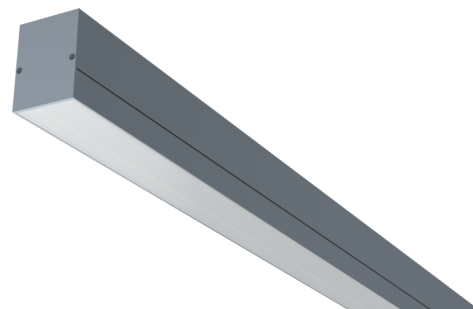

**Art.-Nr: YWDMA-LANS-6101-D**  
**LED luminaire "MAVS", ceiling surface mounting, rectangular, 1975x59x79mm, 61W, 6450lm, 4000K, CRI >80, IP40, white, switchable**

LED ceiling- and wall-mounted luminaire, MAVS. Housing made from aluminium, white, powder-coated. Diffuser made from plastic (PMMA), opal, UV-stabilised. Operating unit can be switched or dimmed (DALI dimmer), integrated. Version with CASAMBI® Bluetooth control available. DC compatible.

## TEKNISKE DATA

Dimensjoner	
Produktdimensjoner lengde	1975 mm
Produktdimensjoner bredde	59 mm
Produktmål høyde	79 mm
Produktvekt	4.8 kg
Emballasjedimensjoner	
Emballasjedimensjoner lengde	2010 mm
Emballasjemål bredde	123 mm
Emballasjemål høyde	101 mm
Vekt inkludert emballasje	5.7 kg
Farge	
Farge	Sølv
Koffertmateriale	
Koffertmateriale	aluminium
Sertifisering	
Sertifisering	CE
beskyttelses klasse	1
IP-beskyttelse)	IP40
Elektrisk forbindelse	
Tilkoblingstverrsnitt	2.5 mm <sup>2</sup>

## TILBEHØRSLISTE

YWDMA-PENDEL - Pendant set for MAVS incl. transparent cable 3 x 1.5 mm<sup>2</sup>

YWDMA-MONKL-A - Mounting clamp for MAVS, surface mounting / 1 pc.

stand: 21.06.2024 - Det tas forbehold om tekniske endringer og feil.