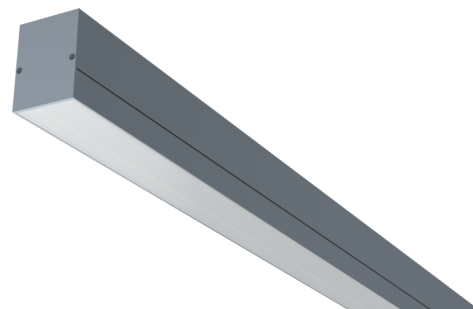

Art.-Nr: YWDMA-LANS-4401-D
LED luminaire "MAVS", ceiling surface mounting, rectangular, 1415x59x79mm, 44W, 4600lm, 4000K, CRI >80, IP40, white, switchable

LED ceiling- and wall-mounted luminaire, MAVS. Housing made from aluminium, white, powder-coated. Diffuser made from plastic (PMMA), opal, UV-stabilised. Operating unit can be switched or dimmed (DALI dimmer), integrated. Version with CASAMBI® Bluetooth control available. DC compatible.

Mer informasjon

TEKNISKE DATA

Dimensjoner	
Produktdimensjoner lengde	1415 mm
Produktdimensjoner bredde	59 mm
Produktmål høyde	79 mm
Produktvekt	3.2 kg
Emballasjedimensjoner	
Emballasjedimensjoner lengde	1600 mm
Emballasjemål bredde	119 mm
Emballasjemål høyde	74 mm
Vekt inkludert emballasje	3.5 kg
Farge	
Farge	Sølv
Koffertmateriale	
Koffertmateriale	aluminium
Sertifisering	
Sertifisering	CE
beskyttelses klasse	1
IP-beskyttelse)	IP40
Elektrisk forbindelse	
Tilkoblingstverrsnitt	2.5 mm ²

TEXT.LICHTVERTEILUNG

cd/1000lm

TILBEHØRSLISTE

YWDMA-PENDEL - Pendant set for MAVS incl. transparent cable 3 x 1.5 mm²

YWDMA-MONKL-A - Mounting clamp for MAVS, surface mounting / 1 pc.

stand: 21.06.2024 - Det tas forbehold om tekniske endringer og feil.