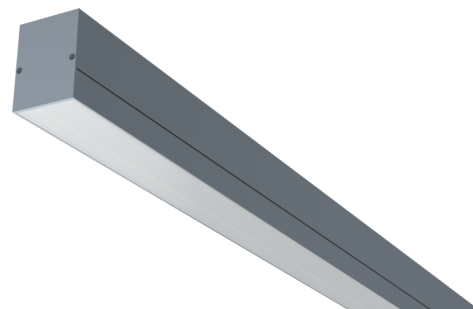

Art.-Nr: YWDMA-LANS-2601-D
LED luminaire "MAVS", ceiling surface mounting, rectangular, 850x59x79mm, 26W, 2750lm, 4000K, CRI >80, IP40, white, switchable

LED ceiling- and wall-mounted luminaire, MAVS. Housing made from aluminium, white, powder-coated. Diffuser made from plastic (PMMA), opal, UV-stabilised. Operating unit can be switched or dimmed (DALI dimmer), integrated. Version with CASAMBI® Bluetooth control available. DC compatible.

Mer informasjon

TEKNISKE DATA

Dimensjoner	
Produktdimensjoner lengde	850 mm
Produktdimensjoner bredde	59 mm
Produktmål høyde	79 mm
Produktvekt	2 kg
Emballasjedimensjoner	
Emballasjedimensjoner lengde	1300 mm
Emballasjemål bredde	118 mm
Emballasjemål høyde	75 mm
Vekt inkludert emballasje	2.3 kg
Farge	
Farge	Sølv
Koffertmateriale	
Koffertmateriale	aluminium
Sertifisering	
Sertifisering	CE
beskyttelses klasse	1
IP-beskyttelse)	IP40
Elektrisk forbindelse	
Tilkoblingstverrsnitt	2.5 mm ²

TEXT.LICHTVERTEILUNG

cd/1000lm

TILBEHØRSLISTE

YWDMA-PENDEL - Pendant set for MAVS incl. transparent cable 3 x 1.5 mm²

YWDMA-MONKL-A - Mounting clamp for MAVS, surface mounting / 1 pc.

stand: 21.06.2024 - Det tas forbehold om tekniske endringer og feil.