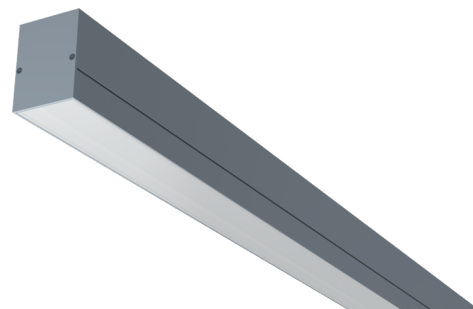

Art.-Nr: YWDMA-LANS-1701-D
LED luminaire "MAVS", ceiling surface mounting, rectangular, 570x59x79mm, 17W, 1800lm, 4000K, CRI >80, IP40, white, switchable

LED ceiling- and wall-mounted luminaire, MAVS. Housing made from aluminium, white, powder-coated. Diffuser made from plastic (PMMA), opal, UV-stabilised. Operating unit can be switched or dimmed (DALI dimmer), integrated. Version with CASAMBI® Bluetooth control available. DC compatible.

Mer informasjon

TEKNISKE DATA

Dimensjoner	
Produktdimensjoner lengde	570 mm
Produktdimensjoner bredde	59 mm
Produktmål høyde	79 mm
Produktvekt	1.5 kg
Emballasjedimensjoner	
Emballasjedimensjoner lengde	690 mm
Emballasjemål bredde	118 mm
Emballasjemål høyde	75 mm
Vekt inkludert emballasje	1.8 kg
Farge	
Farge	Sølv
Koffertmateriale	
Koffertmateriale	aluminium
Sertifisering	
Sertifisering	CE
beskyttelses klasse	1
IP-beskyttelse)	IP40
Elektrisk forbindelse	
Tilkoblingstverrsnitt	2.5 mm ²

TEXT.LICHTVERTEILUNG

TILBEHØRSLISTE

YWDMA-PENDEL - Pendant set for MAVS incl. transparent cable 3 x 1.5 mm²

YWDMA-MONKL-A - Mounting clamp for MAVS, surface mounting / 1 pc.

stand: 21.06.2024 - Det tas forbehold om tekniske endringer og feil.