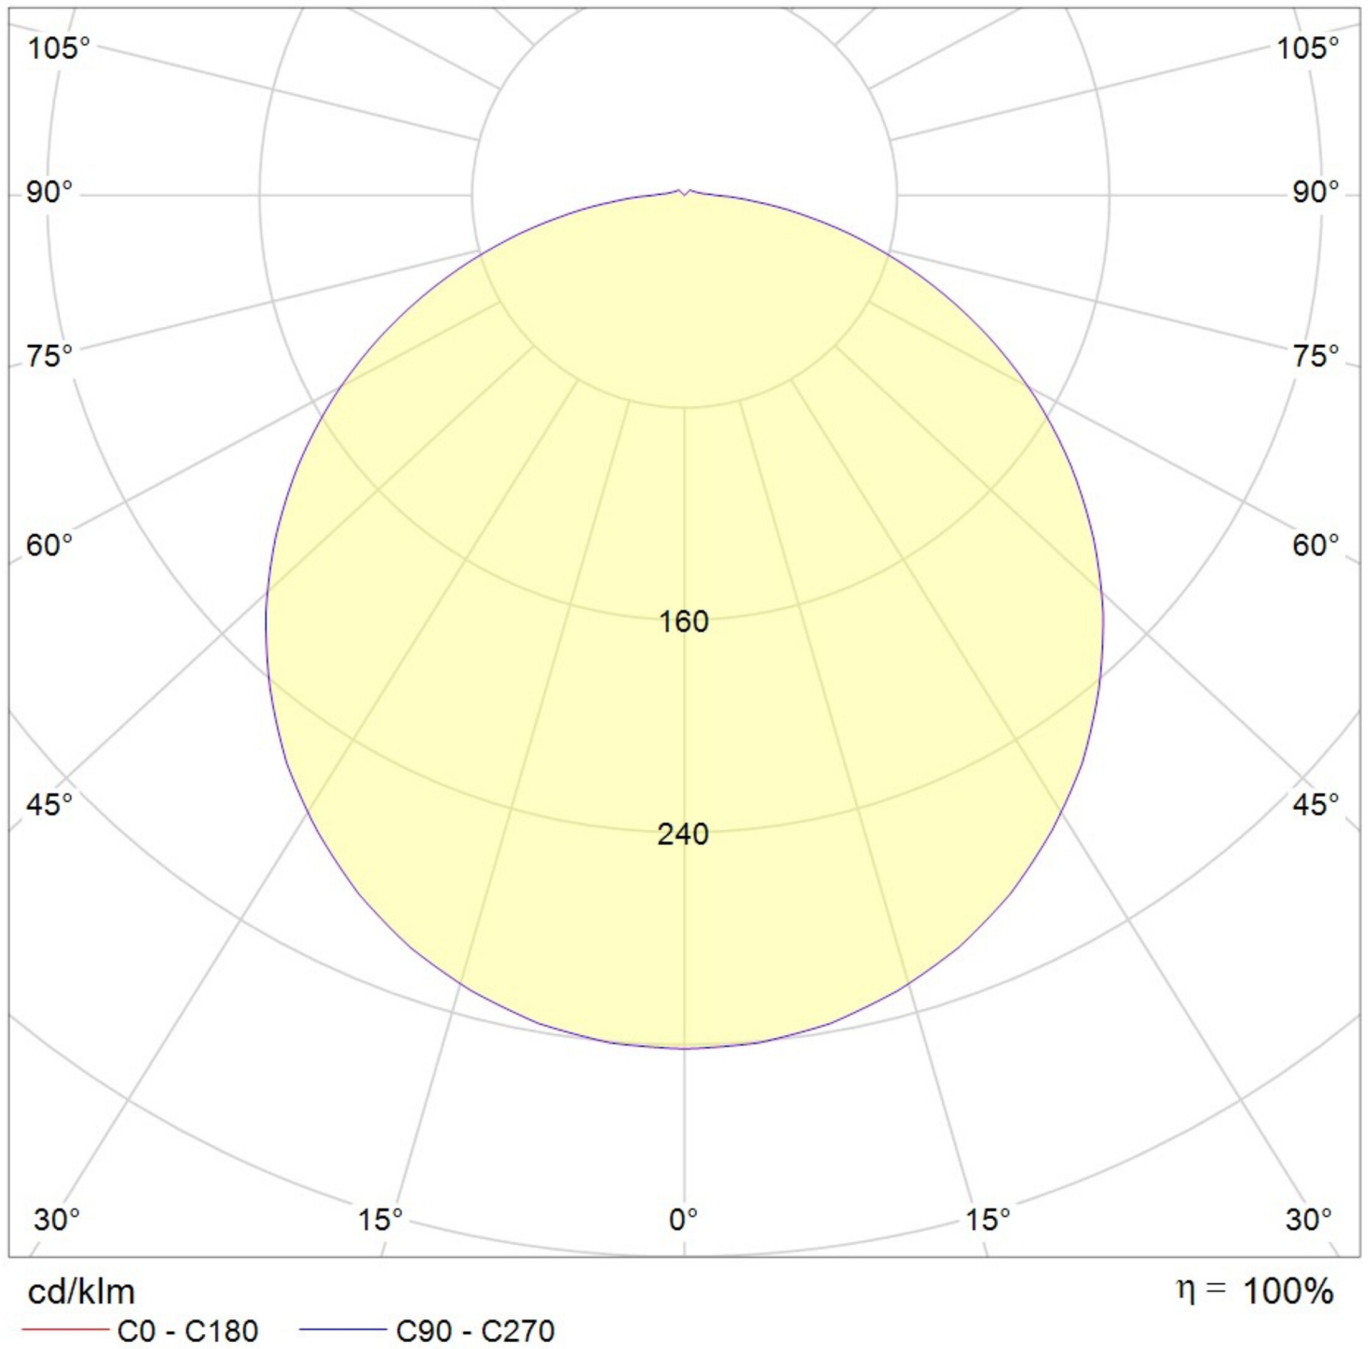

Art.-Nr: YWDLA-RADT-2901
LED luminaire "LARIO", w-/c- surface mounting, round,
400x66mm, 29W, 2950lm, 3000, 4000, 6000K, Dip-Switch,
CRI >80, IP54, white, Triac

LED ceiling- and wall-mounted luminaire, LARIO series, IP54. Housing and diffuser made from PC (fire- and UV-resistant), opal. Operating unit integrated (can be switched). Three-stage adjustment of colour temperature (3000K, 4000K, 5700K) using DIP switch. Version with CASAMBI Bluetooth control available.

Mer informasjon

TEKNISKE DATA

Dimensjoner	
diameter	400 mm
Produktmål høyde	66 mm
Produktvekt	1.31 kg
Emballasjedimensjoner	
Vekt inkludert emballasje	1.81 kg
Farge	
Farge	Hvit
Koffertmateriale	
Koffertmateriale	Polykarbonat
Sertifisering	
Sertifisering	CE, RoHS
beskyttelses klasse	2
IP-beskyttelse)	IP54
Elektrisk forbindelse	
Dimming type	TRIAC
Systemytelse	29 W
Inngangsspenning AC	220-240V / 50-60Hz V
Maktfaktor	0.9 PF
Strømforsyning	
Elektrisk versjon	med intern driftsenhet, Dimbar

Lystekniske data	
lyskilde	LED
Nominell lysstrøm	2950 lm
Fargegjengivelsesindeks	> 80 Ra
Fargetoleranse	3
Strålevinkel	117 °
fargetemperatur	3000/4000/6000 K
lys farge	830/840/860
UGR	23.9
levetid	50000 h, L80
lyseffekt	102 lm/w
temperaturer	
Omgivelsestemperatur (min)	-20 °C
Omgivelsestemperatur (maks.)	+45 °C
Monteringstype	
Monteringstype	Takkonstruksjon, Veggkonstruksjon

TEXT.LICHTVERTEILUNG

stand: 21.06.2024 - Det tas forbehold om tekniske endringer og feil.