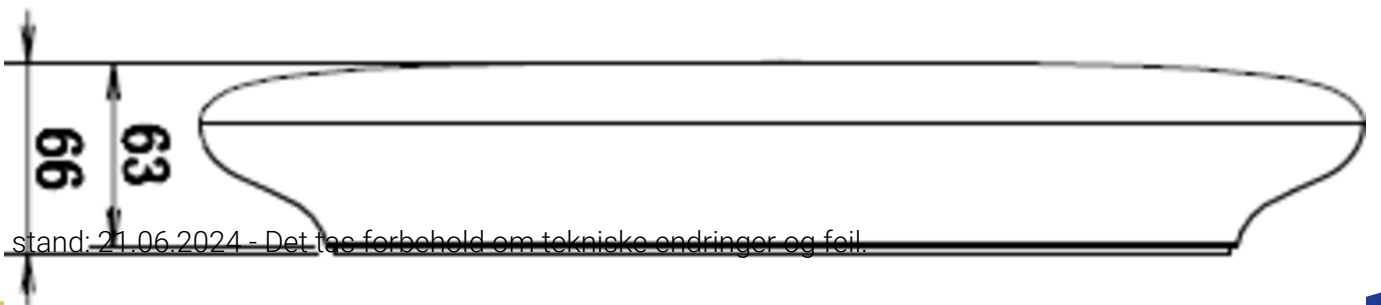

stand: 21.06.2024 - Det tas forbehold om tekniske endringer og feil.