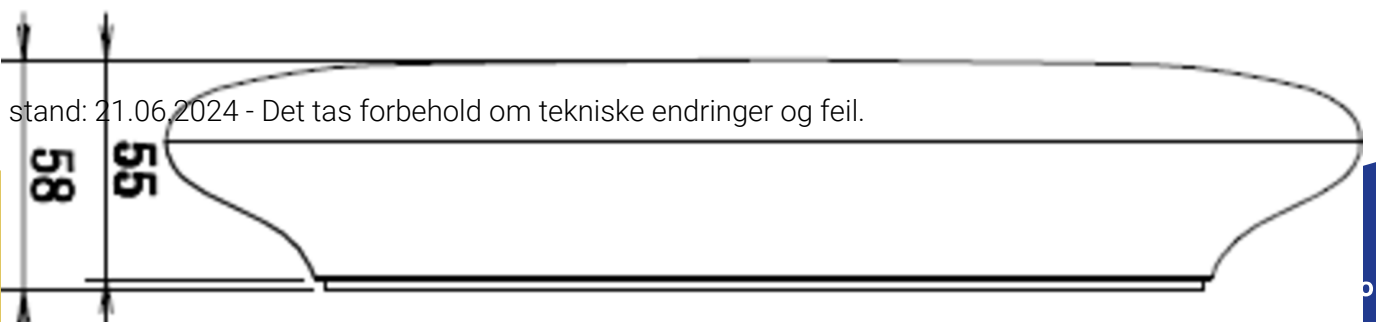

stand: 21.06.2024 - Det tas forbehold om tekniske endringer og feil.