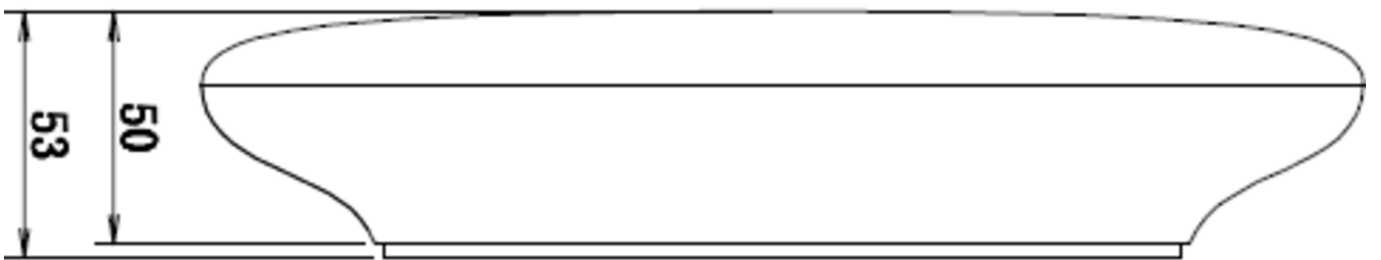

stand: 21.06.2024 - Det tas forbehold om tekniske endringer og feil.