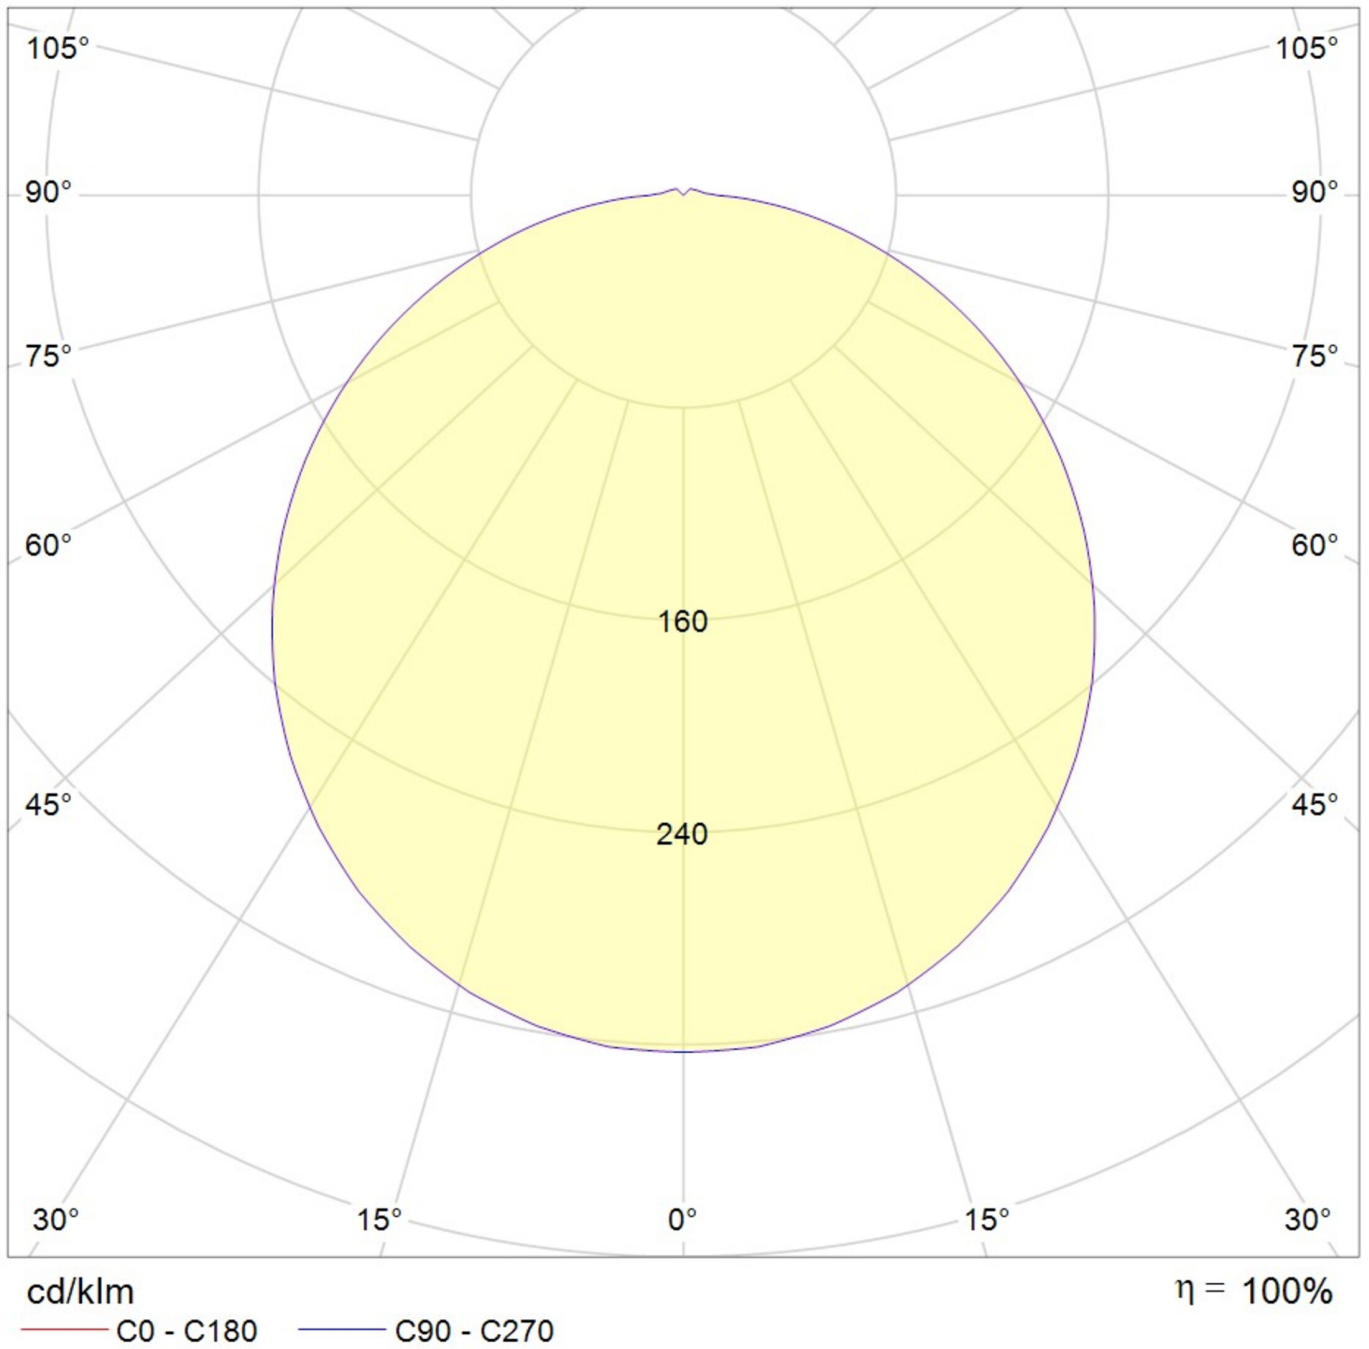

Art.-Nr: YWDLA-QADT-2901
LED luminaire "LARIO", w-/c- surface mounting,
400x400x66mm, 29W, 3200lm, 3000, 4000, 6000K, Dip-
Switch, CRI >80, IP54, white, Triac

LED ceiling- and wall-mounted luminaire, LARIO series, IP54. Housing and diffuser made from PC (fire- and UV-resistant), opal. Operating unit integrated (can be switched). Three-stage adjustment of colour temperature (3000K, 4000K, 5700K) using DIP switch. Version with CASAMBI Bluetooth control available.

Mer informasjon

TEKNISKE DATA

Dimensjoner	
Produktdimensjoner lengde	400 mm
Produktdimensjoner bredde	400 mm
Produktmål høyde	66 mm
Produktvekt	1.31 kg
Emballasjedimensjoner	
Vekt inkludert emballasje	1.81 kg
Farge	
Farge	Hvit
Koffertmateriale	
Koffertmateriale	Polykarbonat
Sertifisering	
Sertifisering	CE, RoHS
beskyttelses klasse	2
IP-beskyttelse)	IP54
Elektrisk forbindelse	
Dimming type	TRIAC
Systemytelse	29 W
Inngangsspenning AC	220-240V / 50-60Hz V
Maktfaktor	0.9 PF
Strømforsyning	

Elektrisk versjon	med intern driftsenhet, Dimbar
Lystekniske data	
lyskilde	LED
Nominell lysstrøm	3200 lm
Fargegjengivelsesindeks	> 80 Ra
Fargetoleranse	3
Strålevinkel	113 °
fargetemperatur	3000/4000/6000 K
lys farge	830/840/860
UGR	23.9
levetid	50000 h, L80
lyseffekt	110 lm/w
temperaturer	
Omgivelsestemperatur (min)	-20 °C
Omgivelsestemperatur (maks.)	+45 °C
Monteringstype	
Monteringstype	Takkonstruksjon, Veggkonstruksjon

TEXT.LICHTVERTEILUNG

stand: 21.06.2024 - Det tas forbehold om tekniske endringer og feil.