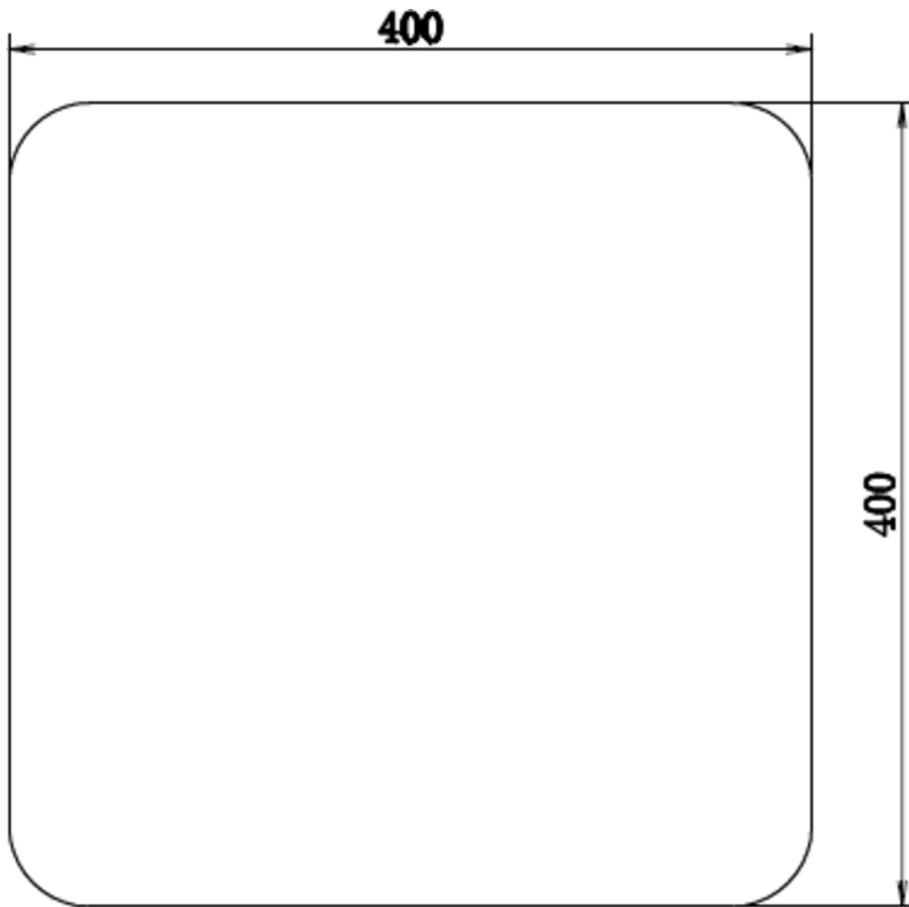

stand: 21.06.2024 - Det tas forbehold om tekniske endringer og feil.