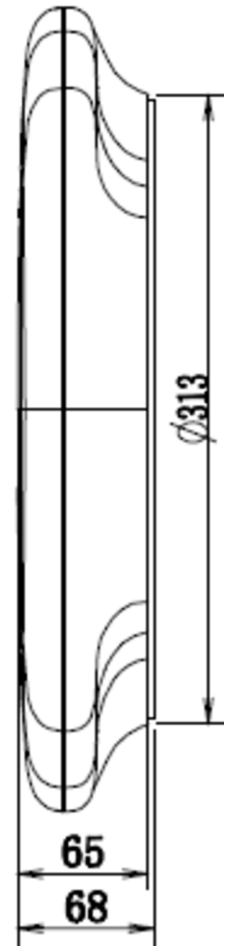

stand: 21.06.2024 - Det tas forbehold om tekniske endringer og feil.