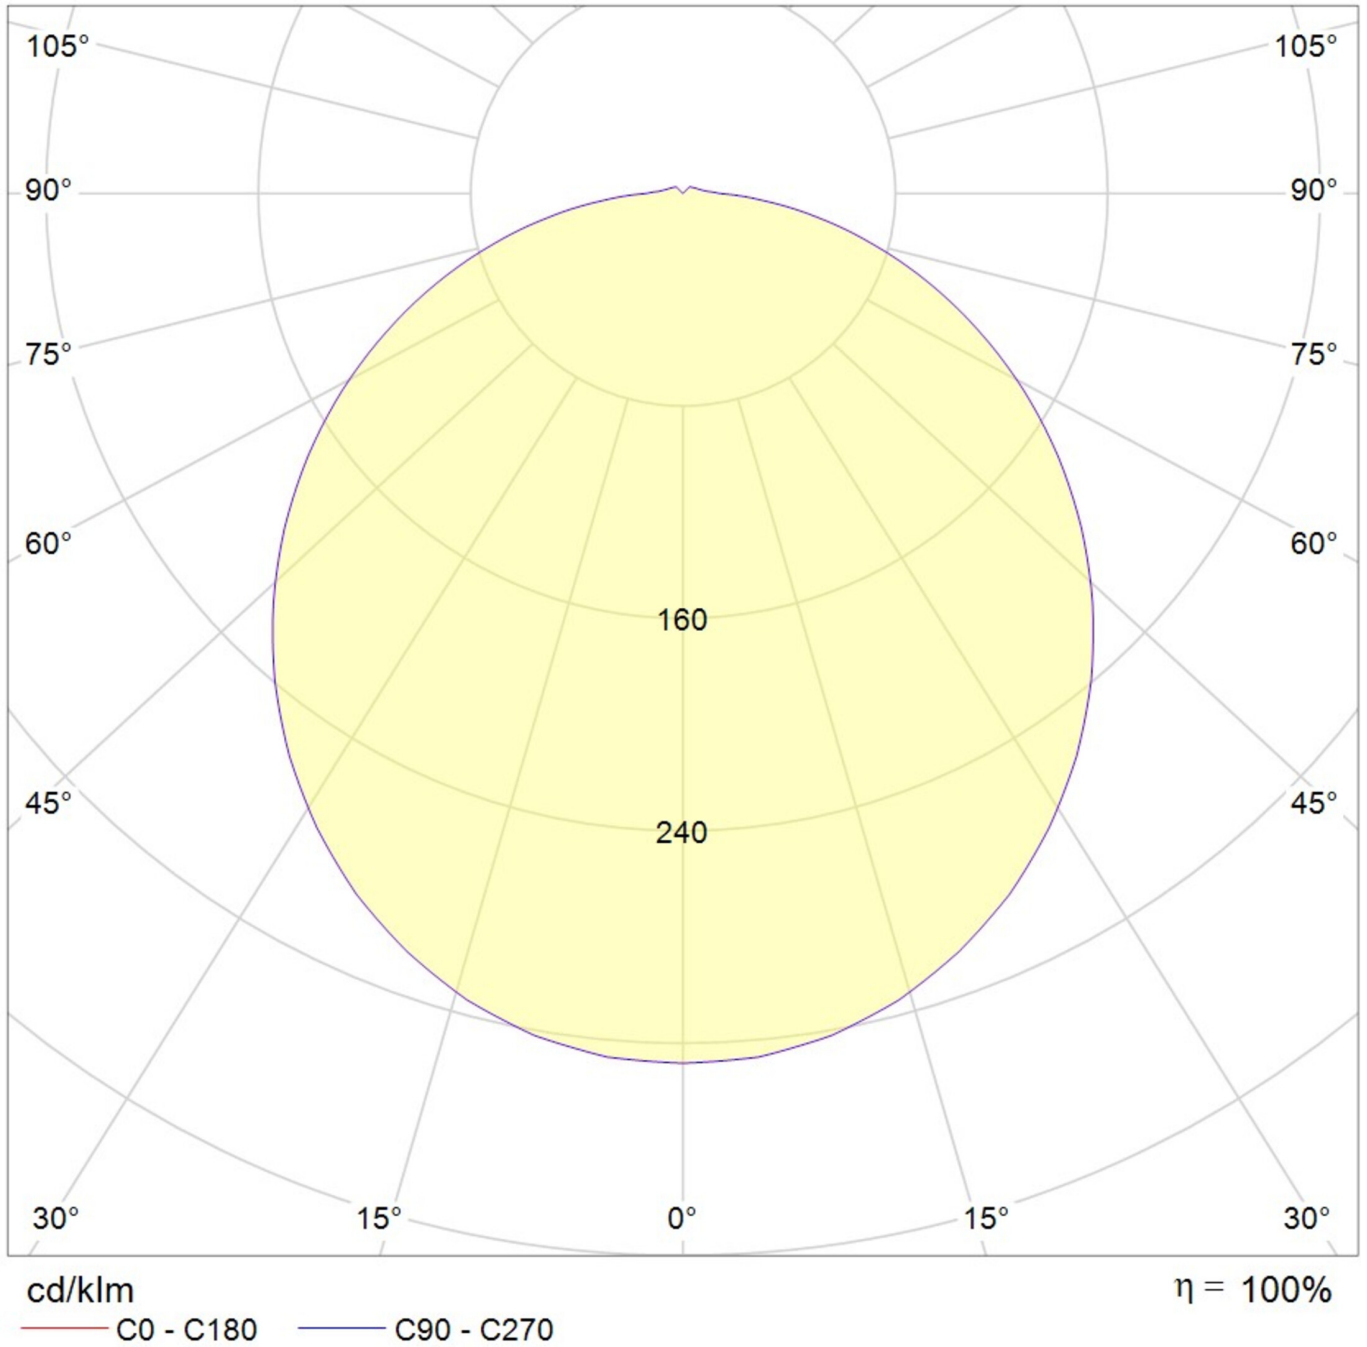

Art.-Nr: YWDLA-QADT-1801
LED luminaire "LARIO", w-/c- surface mounting,
300x300x58mm, 18W, 2150lm, 3000, 4000, 6000K, Dip-
Switch, CRI >80, IP54, white, Triac

LED ceiling- and wall-mounted luminaire, LARIO series, IP54. Housing and diffuser made from PC (fire- and UV-resistant), opal. Operating unit integrated (can be switched). Three-stage adjustment of colour temperature (3000K, 4000K, 5700K) using DIP switch. Version with CASAMBI Bluetooth control available.

Mer informasjon

TEKNISKE DATA

Dimensjoner	
Produktdimensjoner lengde	300 mm
Produktdimensjoner bredde	300 mm
Produktmål høyde	58 mm
Produktvekt	0.75 kg
Emballasjedimensjoner	
Vekt inkludert emballasje	1.05 kg
Farge	
Farge	Hvit
Koffertmateriale	
Koffertmateriale	Polykarbonat
Sertifisering	
Sertifisering	CE, RoHS
beskyttelses klasse	2
IP-beskyttelse)	IP54
Elektrisk forbindelse	
Dimming type	TRIAC
Systemytelse	18 W
Inngangsspenning AC	220-240V / 50-60Hz V
Maktfaktor	0.9 PF
Strømforsyning	

Elektrisk versjon	med intern driftsenhet, Dimbar
Lystekniske data	
lyskilde	LED
Nominell lysstrøm	2150 lm
Fargegjengivelsesindeks	> 80 Ra
Fargetoleranse	3
Strålevinkel	113 °
fargetemperatur	3000/4000/6000 K
lys farge	830/840/860
UGR	23.9
levetid	50000 h, L80
lyseffekt	119 lm/w
temperaturer	
Omgivelsestemperatur (min)	-20 °C
Omgivelsestemperatur (maks.)	+45 °C
Monteringstype	
Monteringstype	Takkonstruksjon, Veggkonstruksjon

TEXT.LICHTVERTEILUNG

stand: 21.06.2024 - Det tas forbehold om tekniske endringer og feil.