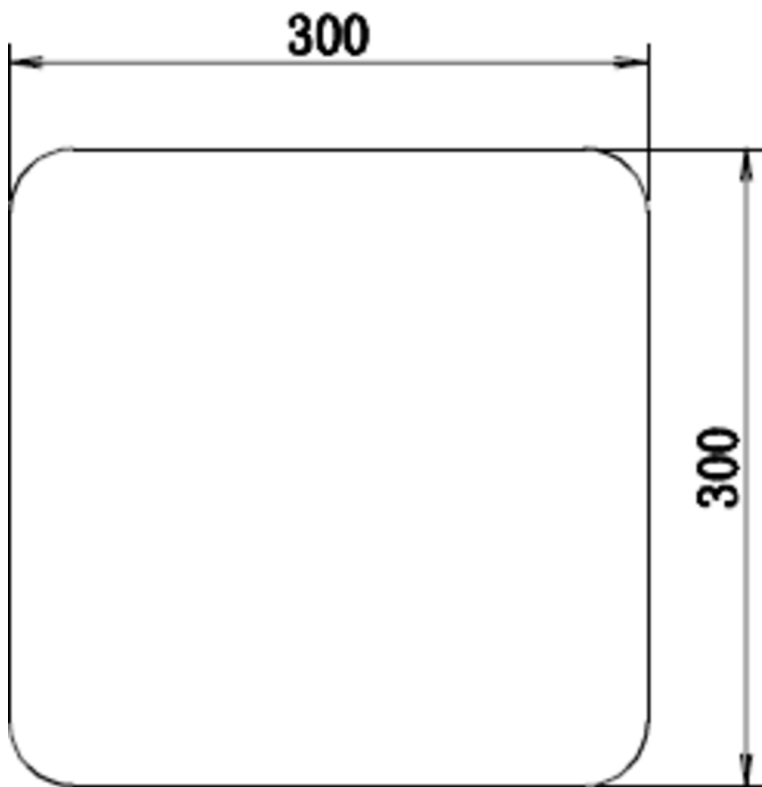

stand: 21.06.2024 - Det tas forbehold om tekniske endringer og feil.