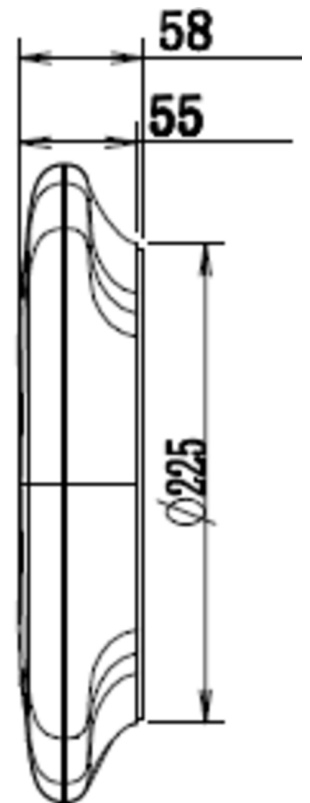

stand: 21.06.2024 - Det tas forbehold om tekniske endringer og feil.