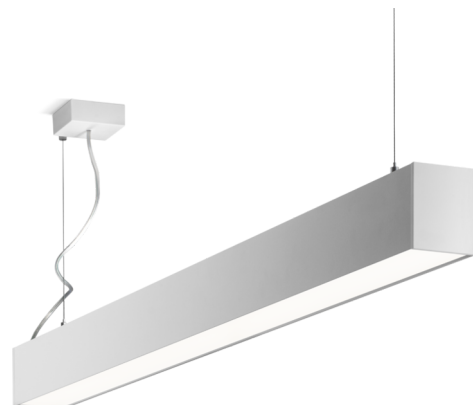

Art.-Nr: YWDLA-LPWD-6701-UI
LED pendant luminaire "LARO", c- surface mounting, direct / indirect distribution, 1403x93x80mm, 67W, 7100lm, 3000K, CRI >80, IP40, UGR <19, Dali dimmable

Mer informasjon

TEKNISKE DATA

Dimensjoner	
Produktdimensjoner lengde	1403 mm
Produktdimensjoner bredde	93 mm
Produktmål høyde	80 mm
Produktvekt	6.3 kg
Emballasjedimensjoner	
Emballasjedimensjoner lengde	1600 mm
Emballasjemål bredde	150 mm
Emballasjemål høyde	150 mm
Vekt inkludert emballasje	6.5 kg
Farge	
Farge	Hvit
Koffertmateriale	
Koffertmateriale	aluminium
Sertifisering	
Sertifisering	CE
beskyttelses klasse	1
IP-beskyttelse)	IP40
Glødetrådtest	650°C
Elektrisk forbindelse	