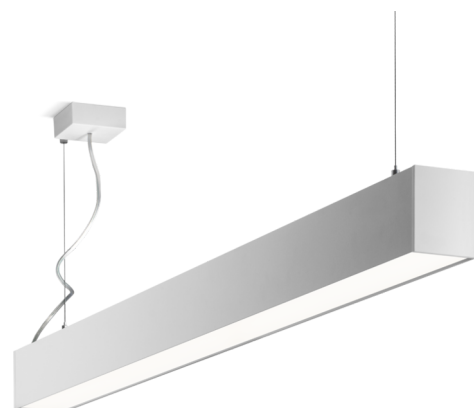

Art.-Nr: YWDLA-LPWD-4501-UI
LED pendant luminaire "LARO", c- surface mounting, direct / indirect distribution, 1403x93x80mm, 50W, 5900lm, 3000K, CRI >80, IP40, UGR <19, Dali dimmable

LED ceiling- and wall-mounted luminaire, LARO series, with direct and direct/indirect beam. Housing made from aluminium, white, powder-coated. Diffuser made from plastic (PMMA), micro-prismatic, UV-stabilised. Operating unit can be switched or dimmed (DALI dimmer), integrated. UGR < 19 and screen-compliant in accordance with EN 12464-1. Version with CASAMBI Bluetooth control available.

Mer informasjon

TEKNISKE DATA

Dimensjoner	
Produktdimensjoner lengde	1403 mm
Produktdimensjoner bredde	93 mm
Produktmål høyde	80 mm
Produktvekt	6.3 kg
Emballasjedimensjoner	
Emballasjedimensjoner lengde	1600 mm
Emballasjemål bredde	150 mm
Emballasjemål høyde	150 mm
Vekt inkludert emballasje	6.5 kg
Farge	
Farge	Hvit
Koffertmateriale	
Koffertmateriale	aluminium
Sertifisering	
Sertifisering	CE
beskyttelses klasse	1
IP-beskyttelse)	IP40
Glødetrådtest	650°C
Elektrisk forbindelse	