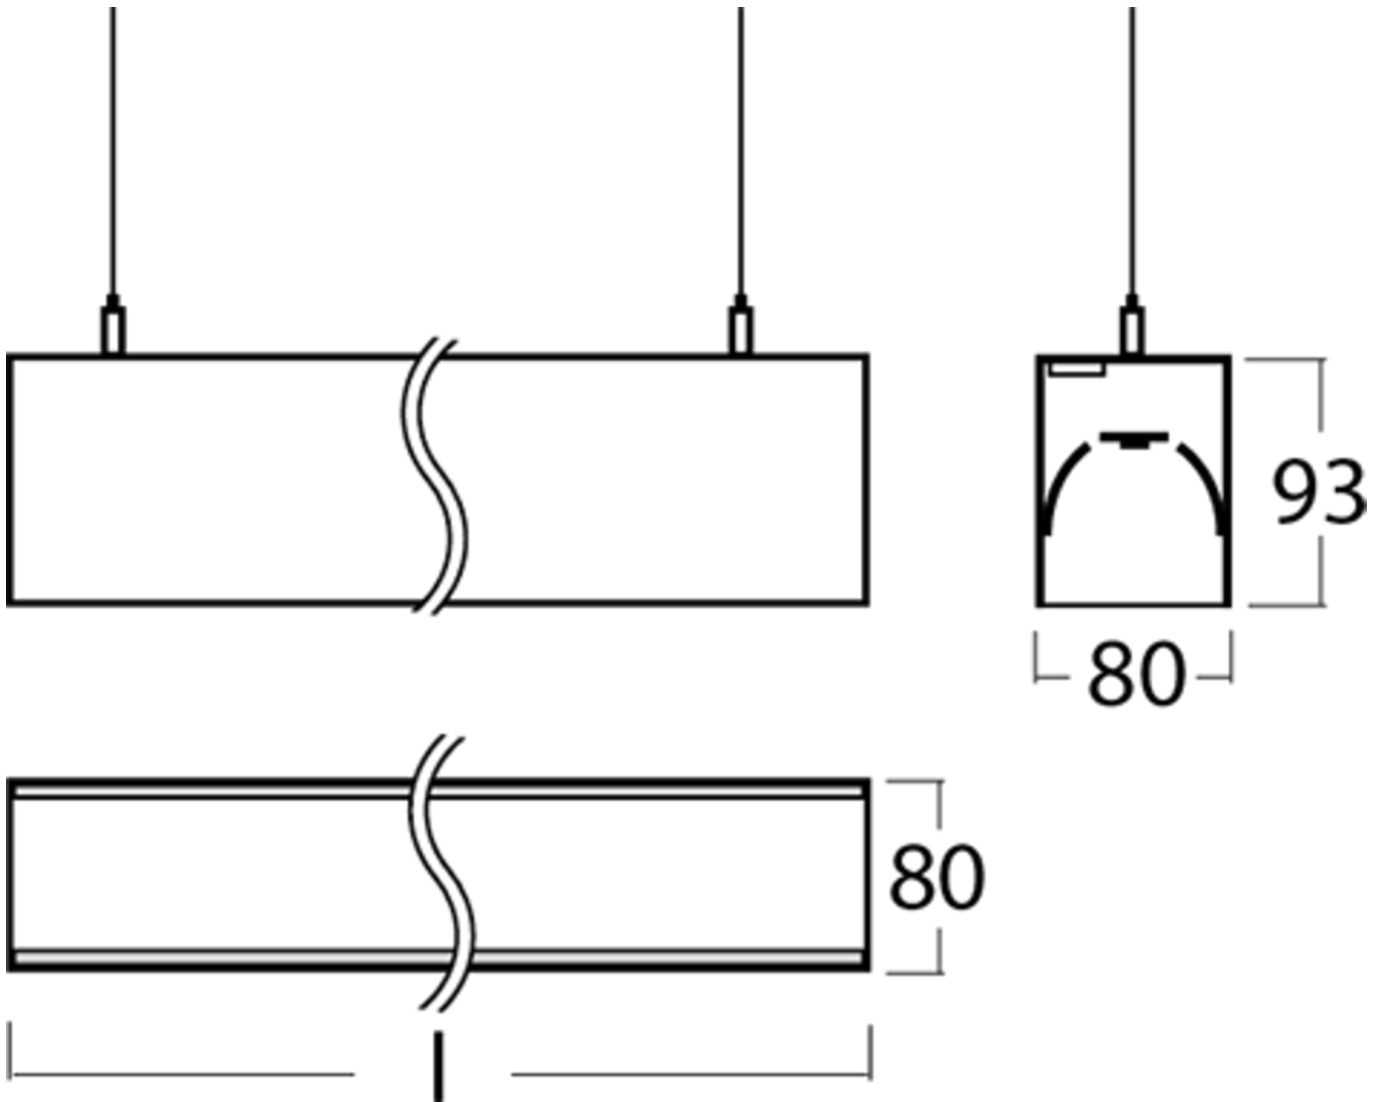

stand: 21.06.2024 - Det tas forbehold om tekniske endringer og feil.