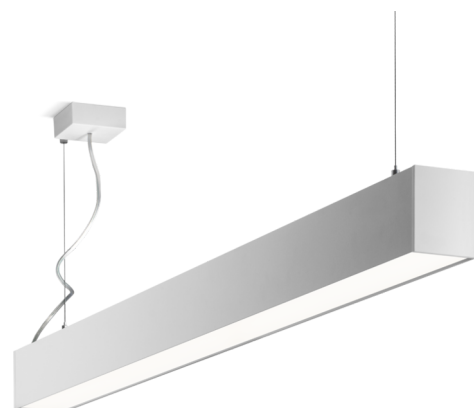

Art.-Nr: YWDLA-LPWD-3501-UI
LED pendant luminaire "LARO", c- surface mounting, direct / indirect distribution, 1403x93x80mm, 35W, 4400lm, 3000K, CRI >80, IP40, UGR <19, Dali dimmable

LED ceiling- and wall-mounted luminaire, LARO series, with direct and direct/indirect beam. Housing made from aluminium, white, powder-coated. Diffuser made from plastic (PMMA), micro-prismatic, UV-stabilised. Operating unit can be switched or dimmed (DALI dimmer), integrated. UGR < 19 and screen-compliant in accordance with EN 12464-1. Version with CASAMBI Bluetooth control available.

Mer informasjon

TEKNISKE DATA

Dimensjoner	
Produktdimensjoner lengde	1403 mm
Produktdimensjoner bredde	93 mm
Produktmål høyde	80 mm
Produktvekt	6.3 kg
Emballasjedimensjoner	
Emballasjedimensjoner lengde	1600 mm
Emballasjemål bredde	150 mm
Emballasjemål høyde	150 mm
Vekt inkludert emballasje	6.5 kg
Farge	
Farge	Hvit
Koffertmateriale	
Koffertmateriale	aluminium
Sertifisering	
Sertifisering	CE
beskyttelses klasse	1
IP-beskyttelse)	IP40
Glødetrådtest	650°C
Elektrisk forbindelse	

Tilkoblingstverrsnitt	1.5 mm ²
Dimming type	DALI
Systemytelse	35 W
Inngangsspenning AC	220-240V / 50-60Hz V
Startstrøm	20 A
Maktfaktor	0.95 PF
Lystekniske data	
lyskilde	LED
Nominell lysstrøm	4400 lm
Fargegjengivelsesindeks	> 80 Ra
Fargetoleranse	2
Strålevinkel	71,2/91,2 °
fargetemperatur	3000 K
lys farge	830
UGR	17.8
levetid	50000 h, L80
lyseffekt	126 lm/w
temperaturer	
Omgivelsestemperatur (min)	0 °C
Omgivelsestemperatur (maks.)	+25 °C
Monteringstype	
Monteringstype	Pendel
Strømforsyning	
Antall strømforsyninger på LS B10A	15 Stk.
Antall strømforsyninger på LS B16A	24 Stk.
Antall strømforsyninger på LS C10A	24 Stk.
Antall strømforsyninger på LS C16A	40 Stk.
Elektrisk versjon	med intern driftsenhet, Dimbar