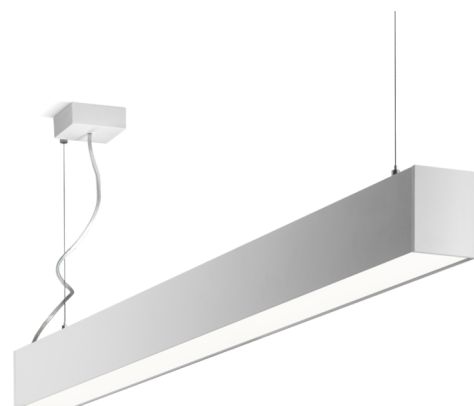

Art.-Nr: YWDLA-LPWD-3301-U
LED pendant luminaire "LARO", c- surface mounting, direct distribution, 1122x93x80mm, 33W, 3450lm, 3000K, CRI >80, IP40, UGR <19, Dali dimmable

LED ceiling- and wall-mounted luminaire, LARO series, with direct and direct/indirect beam. Housing made from aluminium, white, powder-coated. Diffuser made from plastic (PMMA), micro-prismatic, UV-stabilised. Operating unit can be switched or dimmed (DALI dimmer), integrated. UGR < 19 and screen-compliant in accordance with EN 12464-1. Version with CASAMBI Bluetooth control available.

Mer informasjon

TEKNISKE DATA

Dimensjoner	
Produktdimensjoner lengde	1122 mm
Produktdimensjoner bredde	93 mm
Produktmål høyde	80 mm
Produktvekt	4.7 kg
Emballasjedimensjoner	
Emballasjedimensjoner lengde	1300 mm
Emballasjemål bredde	150 mm
Emballasjemål høyde	150 mm
Vekt inkludert emballasje	4.9 kg
Farge	
Farge	Hvit
Koffertmateriale	
Koffertmateriale	aluminium
Sertifisering	
Sertifisering	CE
beskyttelses klasse	1
IP-beskyttelse)	IP40
Glødetrådtest	650°C
Elektrisk forbindelse	

Tilkoblingstverrsnitt	1.5 mm ²
Dimming type	DALI
Systemytelse	33 W
Inngangsspenning AC	220-240V / 50-60Hz V
Startstrøm	35 A
Maktfaktor	0.98 PF
Innkoblingstid	170 µs
Lystekniske data	
lyskilde	LED
Nominell lysstrøm	3450 lm
Fargegjengivelsesindeks	> 80 Ra
Fargetoleranse	2
Strålevinkel	68/66 °
fargetemperatur	3000 K
lys farge	830
UGR	18.8
levetid	50000 h, L80
lyseffekt	105 lm/w
temperaturer	
Omgivelsestemperatur (min)	0 °C
Omgivelsestemperatur (maks.)	+25 °C
Monteringstype	
Monteringstype	Pendel
Strømforsyning	
Antall strømforsyninger på LS B10A	13 Stk.
Antall strømforsyninger på LS B16A	21 Stk.
Antall strømforsyninger på LS C10A	21 Stk.
Antall strømforsyninger på LS C16A	35 Stk.
Elektrisk versjon	med intern driftsenhet, Dimbar