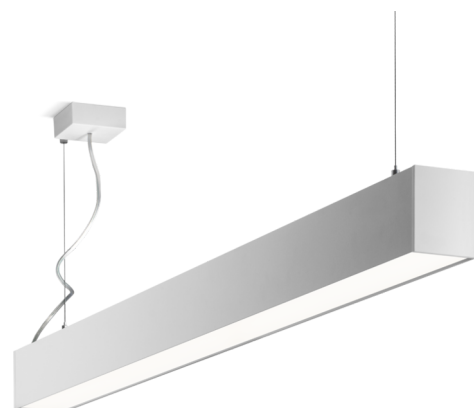

Art.-Nr: YWDLA-LPWD-1201-U
LED pendant luminaire "LARO", c- surface mounting, direct distribution, 1403x93x80mm, 12W, 1500lm, 3000K, CRI >80, IP40, UGR <19, Dali dimmable

LED ceiling- and wall-mounted luminaire, LARO series, with direct and direct/indirect beam. Housing made from aluminium, white, powder-coated. Diffuser made from plastic (PMMA), micro-prismatic, UV-stabilised. Operating unit can be switched or dimmed (DALI dimmer), integrated. UGR < 19 and screen-compliant in accordance with EN 12464-1. Version with CASAMBI Bluetooth control available.

Mer informasjon

TEKNISKE DATA

Dimensjoner	
Produktdimensjoner lengde	1403 mm
Produktdimensjoner bredde	93 mm
Produktmål høyde	80 mm
Produktvekt	6.3 kg
Emballasjedimensjoner	
Emballasjedimensjoner lengde	1600 mm
Emballasjemål bredde	150 mm
Emballasjemål høyde	150 mm
Vekt inkludert emballasje	6.5 kg
Farge	
Farge	Hvit
Koffertmateriale	
Koffertmateriale	aluminium
Sertifisering	
Sertifisering	CE
beskyttelses klasse	1
IP-beskyttelse)	IP40
Glødetrådtest	650°C
Elektrisk forbindelse	

Tilkoblingstverrsnitt	1.5 mm ²
Dimming type	DALI
Systemytelse	12 W
Inngangsspenning AC	220-240V / 50-60Hz V
Startstrøm	22.4 A
Maktfaktor	0.98 PF
Innkoblingstid	176 µs
Lystekniske data	
lyskilde	LED
Nominell lysstrøm	1500 lm
Fargegjengivelsesindeks	> 80 Ra
Fargetoleranse	2
Strålevinkel	76/79,8 °
fargetemperatur	3000 K
lys farge	830
UGR	18.8
levetid	50000 h, L80
lyseffekt	125 lm/w
temperaturer	
Omgivelsestemperatur (min)	0 °C
Omgivelsestemperatur (maks.)	+25 °C
Monteringstype	
Monteringstype	Pendel
Strømforsyning	
Antall strømforsyninger på LS B10A	13 Stk.
Antall strømforsyninger på LS B16A	22 Stk.
Antall strømforsyninger på LS C10A	21 Stk.
Antall strømforsyninger på LS C16A	36 Stk.
Elektrisk versjon	med intern driftsenhet, Dimbar