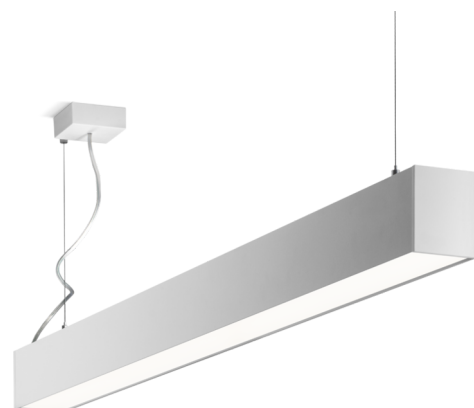

Art.-Nr: YWDLA-LPWD-1001-U
LED pendant luminaire "LARO", c- surface mounting, direct distribution, 1122x93x80mm, 10W, 1200lm, 3000K, CRI >80, IP40, UGR <19, Dali dimmable

LED ceiling- and wall-mounted luminaire, LARO series, with direct and direct/indirect beam. Housing made from aluminium, white, powder-coated. Diffuser made from plastic (PMMA), micro-prismatic, UV-stabilised. Operating unit can be switched or dimmed (DALI dimmer), integrated. UGR < 19 and screen-compliant in accordance with EN 12464-1. Version with CASAMBI Bluetooth control available.

Mer informasjon

TEKNISKE DATA

Dimensjoner	
Produktdimensjoner lengde	1122 mm
Produktdimensjoner bredde	93 mm
Produktmål høyde	80 mm
Produktvekt	4.7 kg
Emballasjedimensjoner	
Emballasjedimensjoner lengde	1300 mm
Emballasjemål bredde	150 mm
Emballasjemål høyde	150 mm
Vekt inkludert emballasje	4.9 kg
Farge	
Farge	Hvit
Koffertmateriale	
Koffertmateriale	aluminium
Sertifisering	
Sertifisering	CE
beskyttelses klasse	1
IP-beskyttelse)	IP40
Glødetrådtest	650°C
Elektrisk forbindelse	

Tilkoblingstverrsnitt	1.5 mm ²
Dimming type	DALI
Systemytelse	10 W
Inngangsspenning AC	220-240V / 50-60Hz V
Startstrøm	13.6 A
Maktfaktor	0.97 PF
Innkoblingstid	304 µs
Lystekniske data	
lyskilde	LED
Nominell lysstrøm	1200 lm
Fargegjengivelsesindeks	> 80 Ra
Fargetoleranse	2
Strålevinkel	76/79,8 °
fargetemperatur	3000 K
lys farge	830
UGR	18.8
levetid	50000 h, L80
lyseffekt	120 lm/w
temperaturer	
Omgivelsestemperatur (min)	0 °C
Omgivelsestemperatur (maks.)	+25 °C
Monteringstype	
Monteringstype	Pendel
Strømforsyning	
Antall strømforsyninger på LS B10A	18 Stk.
Antall strømforsyninger på LS B16A	28 Stk.
Antall strømforsyninger på LS C10A	30 Stk.
Antall strømforsyninger på LS C16A	46 Stk.
Elektrisk versjon	med intern driftsenhet, Dimbar