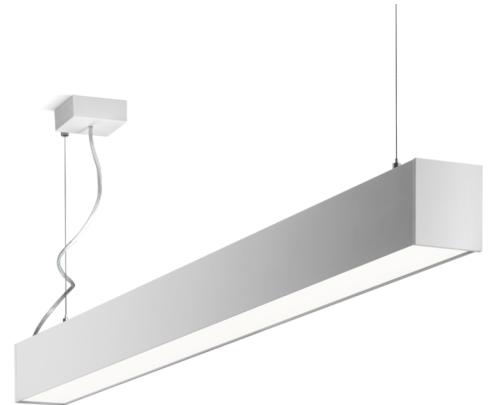

Art.-Nr: YWDLA-LPND-6701-UI
LED pendant luminaire "LARO", c- surface mounting, direct / indirect distribution, 1403x93x80mm, 67W, 7500lm, 4000K, CRI >80, IP40, UGR <19, Dali dimmable

Mer informasjon

TEKNISKE DATA