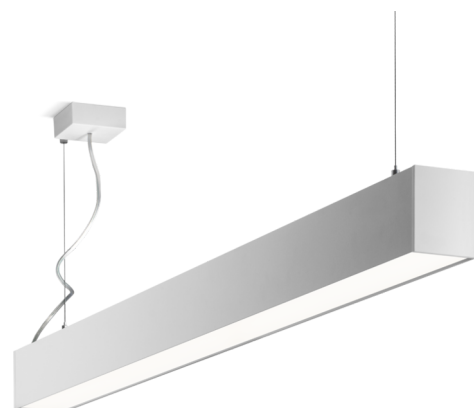

Art.-Nr: YWDLA-LPND-5301-UI
LED pendant luminaire "LARO", c- surface mounting, direct / indirect distribution, 1122x93x80mm, 53W, 6000lm, 3000K, CRI >80, IP40, UGR <19, Dali dimmable

LED ceiling- and wall-mounted luminaire, LARO series, with direct and direct/indirect beam. Housing made from aluminium, white, powder-coated. Diffuser made from plastic (PMMA), micro-prismatic, UV-stabilised. Operating unit can be switched or dimmed (DALI dimmer), integrated. UGR < 19 and screen-compliant in accordance with EN 12464-1. Version with CASAMBI Bluetooth control available.

Mer informasjon

TEKNISKE DATA

Dimensjoner	
Produktdimensjoner lengde	1122 mm
Produktdimensjoner bredde	93 mm
Produktmål høyde	80 mm
Produktvekt	4.7 kg
Emballasjedimensjoner	
Emballasjedimensjoner lengde	1300 mm
Emballasjemål bredde	150 mm
Emballasjemål høyde	150 mm
Vekt inkludert emballasje	4.9 kg
Farge	
Farge	Hvit
Koffertmateriale	
Koffertmateriale	aluminium
Sertifisering	
Sertifisering	CE
beskyttelses klasse	1
IP-beskyttelse)	IP40
Glødetrådtest	650°C
Elektrisk forbindelse	