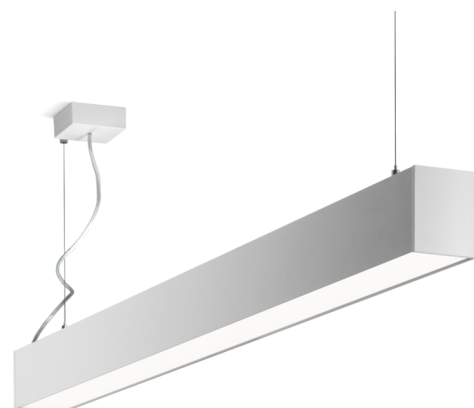

Art.-Nr: YWDLA-LPND-2801-UI
LED pendant luminaire "LARO", c- surface mounting, direct / indirect distribution, 1122x93x80mm, 28W, 3700lm, 4000K, CRI >80, IP40, UGR <19, Dali dimmable

LED ceiling- and wall-mounted luminaire, LARO series, with direct and direct/indirect beam. Housing made from aluminium, white, powder-coated. Diffuser made from plastic (PMMA), micro-prismatic, UV-stabilised. Operating unit can be switched or dimmed (DALI dimmer), integrated. UGR < 19 and screen-compliant in accordance with EN 12464-1. Version with CASAMBI Bluetooth control available.

Mer informasjon

TEKNISKE DATA

Dimensjoner	
Produktdimensjoner lengde	1122 mm
Produktdimensjoner bredde	93 mm
Produktmål høyde	80 mm
Produktvekt	4.7 kg
Emballasjedimensjoner	
Emballasjedimensjoner lengde	1300 mm
Emballasjemål bredde	150 mm
Emballasjemål høyde	150 mm
Vekt inkludert emballasje	4.9 kg
Farge	
Farge	Hvit
Koffertmateriale	
Koffertmateriale	aluminium
Sertifisering	
Sertifisering	CE
beskyttelses klasse	1
IP-beskyttelse)	IP40
Glødetrådtest	650°C
Elektrisk forbindelse	