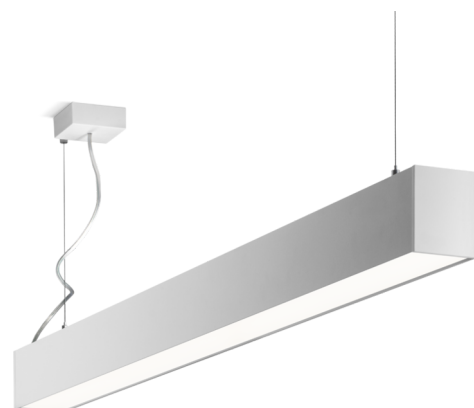

Art.-Nr: YWDLA-LPND-1001-U
LED pendant luminaire "LARO", c- surface mounting, direct distribution, 1122x93x80mm, 10W, 1250lm, 4000K, CRI >80, IP40, UGR <19, Dali dimmable

LED ceiling- and wall-mounted luminaire, LARO series, with direct and direct/indirect beam. Housing made from aluminium, white, powder-coated. Diffuser made from plastic (PMMA), micro-prismatic, UV-stabilised. Operating unit can be switched or dimmed (DALI dimmer), integrated. UGR < 19 and screen-compliant in accordance with EN 12464-1. Version with CASAMBI Bluetooth control available.

[Mer informasjon](#)

TEKNISKE DATA

Dimensjoner	
Produktdimensjoner lengde	1122 mm
Produktdimensjoner bredde	93 mm
Produktmål høyde	80 mm
Produktvekt	4.7 kg
Emballasjedimensjoner	
Emballasjedimensjoner lengde	1300 mm
Emballasjemål bredde	150 mm
Emballasjemål høyde	150 mm
Vekt inkludert emballasje	4.9 kg
Farge	
Farge	Hvit
Koffertmateriale	
Koffertmateriale	aluminium
Sertifisering	
Sertifisering	CE
beskyttelses klasse	1
IP-beskyttelse)	IP40
Glødetrådtest	650°C
Elektrisk forbindelse	

Tilkoblingstverrsnitt	1.5 mm ²
Dimming type	DALI
Systemytelse	10 W
Inngangsspenning AC	220-240V / 50-60Hz V
Startstrøm	13.6 A
Maktfaktor	0.97 PF
Innkoblingstid	304 µs
Lystekniske data	
lyskilde	LED
Nominell lysstrøm	1250 lm
Fargegjengivelsesindeks	> 80 Ra
Fargetoleranse	2
Strålevinkel	76/79,8 °
fargetemperatur	4000 K
lys farge	840
UGR	19
levetid	50000 h, L80
lyseffekt	125 lm/w
temperaturer	
Omgivelsestemperatur (min)	0 °C
Omgivelsestemperatur (maks.)	+25 °C
Monteringstype	
Monteringstype	Pendel
Strømforsyning	
Antall strømforsyninger på LS B10A	18 Stk.
Antall strømforsyninger på LS B16A	28 Stk.
Antall strømforsyninger på LS C10A	30 Stk.
Antall strømforsyninger på LS C16A	46 Stk.
Elektrisk versjon	med intern driftsenhet, Dimbar