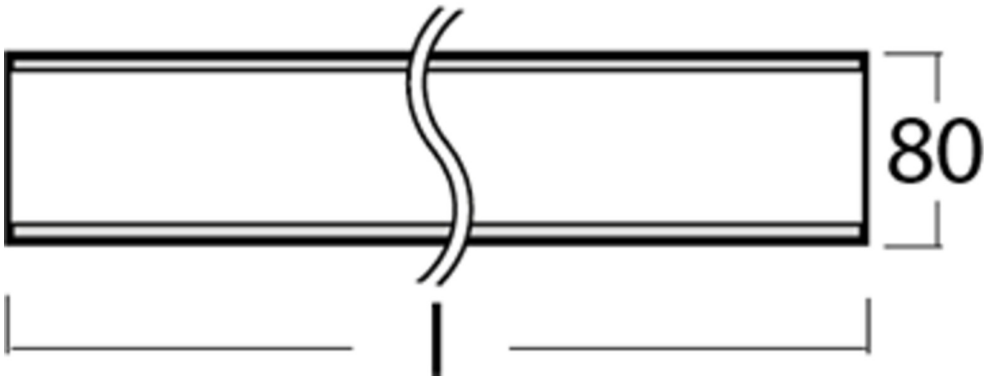

stand: 21.06.2024 - Det tas forbehold om tekniske endringer og feil.