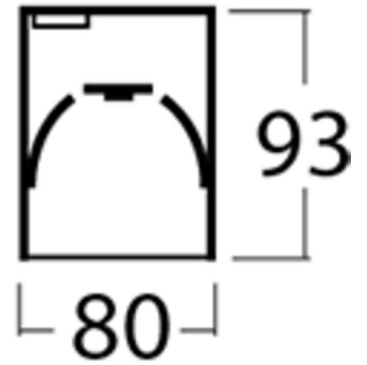

stand: 21.06.2024 - Det tas forbehold om tekniske endringer og feil.